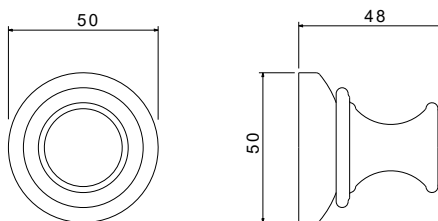

- Размер 650×66×50 мм
- Основной материал: латунь
- Монтаж настенный, на шурупы
- Для полотенец
- Гарантия 5 лет

Крючок КЛАССИК

- Размер 48×50×50 мм
- Основной материал: латунь
- Монтаж настенный, на шурупы
- Для полотенец
- Гарантия 5 лет