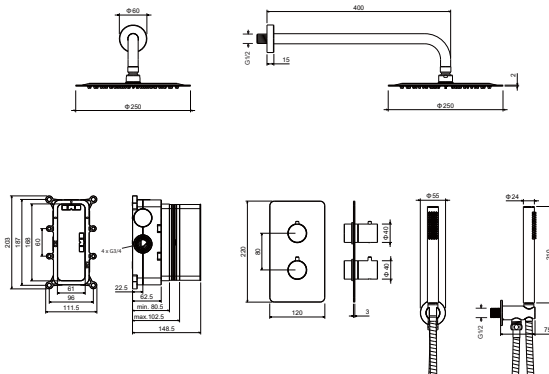

Set 3 в 1 душевой комплект ЕВРОПА

- Смеситель термостатический из латуни с установочной коробкой на 2 потребителя
- Термостатический картридж Vernet
- Дивертор поворотный
- Верхний душ $\text{Ø}250 \times 2$ мм из нержавеющей стали
- Кронштейн для верхнего душа 400 мм из нержавеющей стали
- Ручной душ из латуни с 1 режимом струи
- Душевой шланг 150 см из нержавеющей стали
- Шланговое подсоединение с держателем для ручного душа из латуни
- Декоративная накладка из нержавеющей стали
- Скрытая часть в комплекте
- Гарантия 10 лет

Термостатическая душевая система ЕВРОПА

- Материал корпуса латунь
- Ручка из цинкового сплава
- Термостатический картридж Hensen $\text{Ø}34$ мм
- Дивертор керамический картридж, поворотный
- Верхний душ $\text{Ø}220$ мм из ABS-пластика
- Душевая штанга из нержавеющей стали $\text{Ø}23$ мм с регулировкой по высоте 88,3-138,3 см
- 3-х функциональная лейка ручного душа из ABS-пластика
- Переключение режимов лейки ручного душа кнопочное
- Душевой шланг 150 см из нержавеющей стали
- Держатель для ручного душа из латуни
- S-образные эксцентрики с декоративными отражателями в комплекте
- Без излива
- Гарантия 10 лет