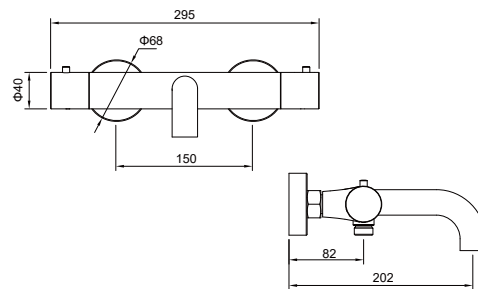

Термостатический смеситель для ванны ЕВРОПА

- Материал корпуса латунь
- Ручки из латуни
- Термостатический картридж Hensen Ø34 мм
- Аэратор Neoperl
- Дивертор керамический, поворотный
- Излив фиксированный
- S-образные эксцентрики с декоративными отражателями в комплекте
- Лейка и шланг в комплект не входят
- Гарантия 10 лет

AQ1349CR
хром