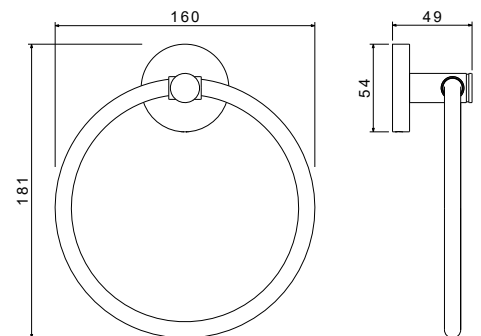

Ершик ЕВРОПА

- Размер 357×119×94 мм
- Основной материал: латунь/ нержавеющая сталь / стекло белое матовое / ABS-пластик
- Монтаж настенный, на шурупы
- Для санузла
- Гарантия 5 лет

Полотенцедержатель ЕВРОПА

- Размер 271×77×54 мм
- Основной материал: латунь / нержавеющая сталь
- Монтаж настенный, на шурупы
- Для полотенец
- Гарантия 5 лет

Полотенцедержатель кольцо ЕВРОПА

- Полотенцедержатель поворотный 180×160×49 мм
- Основной материал: латунь / нержавеющая сталь
- Монтаж настенный, на шурупы
- Для полотенец
- Гарантия 5 лет

AQ4120MB
черный матовый

Полотенцедержатель 450 мм ЕВРОПА

- Размер 504×75×54 мм
- Основной материал: латунь / нержавеющая сталь
- Монтаж настенный, на шурупы
- Для полотенец
- Гарантия 5 лет

AQ4114MB
черный матовый

Полотенцедержатель 600 мм ЕВРОПА

- Размер 654×75×54 мм
- Основной материал: латунь / нержавеющая сталь
- Монтаж настенный, на шурупы
- Для полотенец
- Гарантия 5 лет