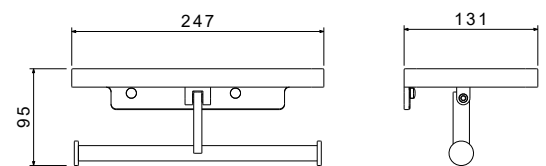

**Бумагодержатель двойной с полкой
ЕВРОПА**

- Держатель на 2 рулона 131×95×247 мм
- Основной материал: нержавеющая сталь / ABS-пластик
- Полочка для телефона в комплекте
- Монтаж настенный, на шурупы
- Для туалетной бумаги
- Гарантия 5 лет