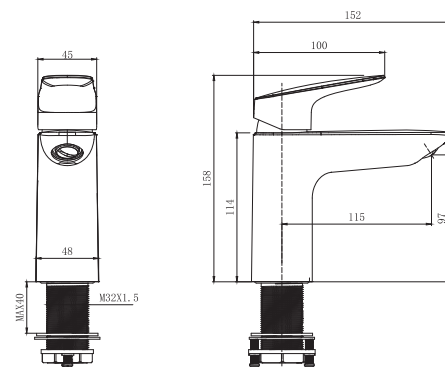

Смеситель для раковины 97 ВЕГА

- Материал корпуса латунь
- Ручка из цинкового сплава
- Керамический картридж WANHAI Ø35 мм
- Аэратор Honeycomb Coin Slot
- Излив фиксированный
- Гибкая подводка ½" 500 мм из нержавеющей стали в комплекте
- Гарантия 10 лет