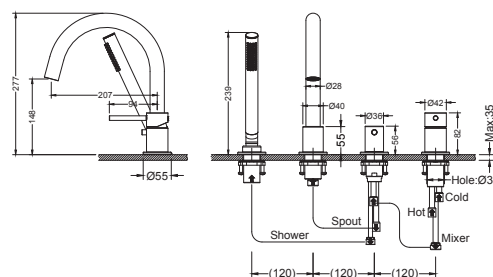

Смеситель для ванны (внешняя и скрытая часть) ЕВРОПА

- Смеситель из латуни с установочной коробкой на 2 потребителя
- Ручки из цинкового сплава
- Керамический картридж Citec Ø35 мм
- Дивертор: керамический картридж, поворотный
- Скрытая часть в комплекте
- Декоративная накладка из нержавеющей стали
- Гарантия 10 лет