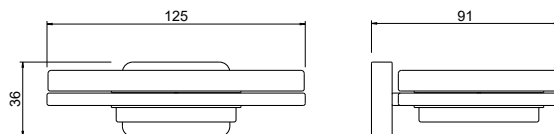

**Мыльница
ЛИБРА**

AQ4303CR
хром

AQ4303MB
черный матовый

- Мыльница 125×91×36 мм
- Основной материал: латунь / нержавеющая сталь / стекло белое матовое
- Монтаж настенный, на шурупы
- Гарантия 5 лет

AQ4304CR
хром