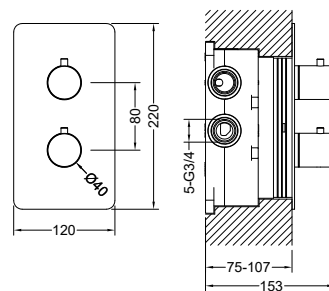

Смеситель для ванны (внешняя и скрытая часть) ЕВРОПА

- Смеситель из латуни с установочной коробкой на 2 потребителя
- Ручки из цинкового сплава
- Керамический картридж Citec Ø35 мм
- Дивертор: керамический картридж, поворотный
- Скрытая часть в комплекте
- Декоративная накладка из нержавеющей стали
- Гарантия 10 лет