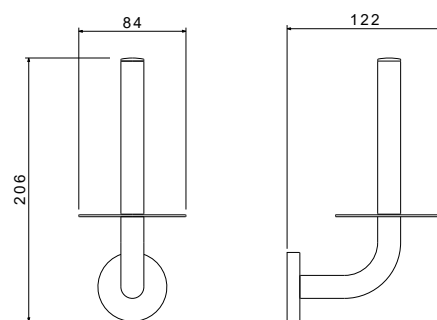

**Бумагодержатель
для запасного рулона ОБЕРОН**

- Размер 84×122×206 мм
- Основной материал: латунь / нержавеющая сталь
- Монтаж настенный, на шурупы
- Для туалетной бумаги
- Гарантия 5 лет