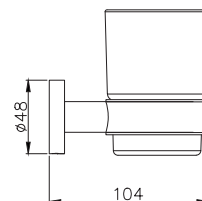

ВЕГА

Мыльница ВЕГА

- Мыльница $\text{Ø}67 \times 51$ мм
- Основной материал: латунь / стекло белое матовое / нержавеющая сталь
- Монтаж настенный, на шурупы
- Гарантия 5 лет

Стакан с держателем ВЕГА

- Стакан $\text{Ø}67 \times 95$ мм
- Объем 0,2л
- Основной материал: латунь / стекло белое матовое / нержавеющая сталь
- Монтаж настенный, на шурупы
- Для зубных щеток и принадлежностей
- Гарантия 5 лет