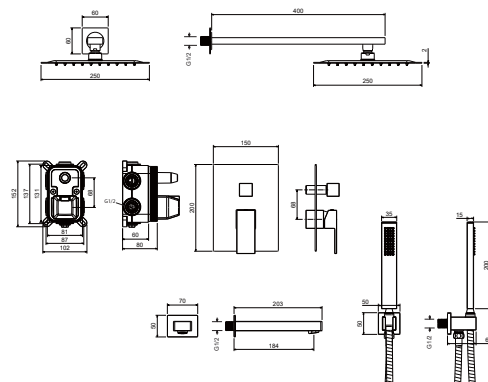

Set 4 в 1 душевой комплект ЛИБРА

- Смеситель из латуни с установочной коробкой на 3 потребителя
- Керамический картридж Cites Ø35 мм
- Аэратор Neoperl
- Дивертор поворотный
- Верхний душ 250×250×2 мм из нержавеющей стали
- Кронштейн для верхнего душа 400 мм из нержавеющей стали
- Излив фиксированный из латуни
- Ручной душ из латуни с 1 режимом струи
- Душевой шланг 150 см из нержавеющей стали
- Шланговое подсоединение с держателем для ручного душа из латуни
- Декоративные пластины из нержавеющей стали
- Скрытая часть в комплекте
- Гарантия 10 лет

AQ1645CR
хром

AQ1645MB
черный матовый

Смеситель для ванны напольный ЛИБРА

- Материал корпуса смесителя латунь
- Ручка смесителя из цинкового сплава
- Керамический картридж Hain-yo Ø35 мм
- Аэратор Neoperl
- Излив фиксированный
- Дивертор: керамический картридж, поворотный
- Душевой шланг 150 см из нержавеющей стали с защитой от перекручивания
- Ручной душ из латуни с 1 режимом струи
- Крепление для смесителя в комплекте
- Гарантия 10 лет