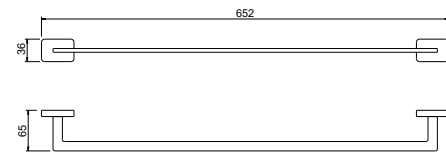

AQ4301CR
хром