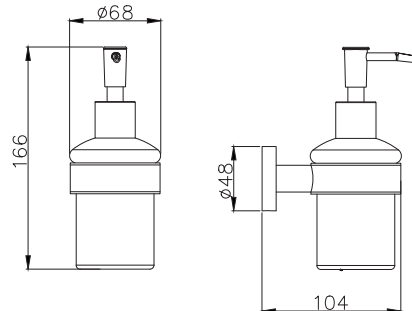

AQ4009CR
хром

AQ4009MB
черный матовый

**Бумагодержатель с крышкой
ВЕГА**

- Держатель поворотный $144 \times 146 \times 70$ мм
- Основной материал: нержавеющая сталь
- Крышка в комплекте
- Монтаж настенный, на шурупы
- Для туалетной бумаги
- Гарантия 5 лет