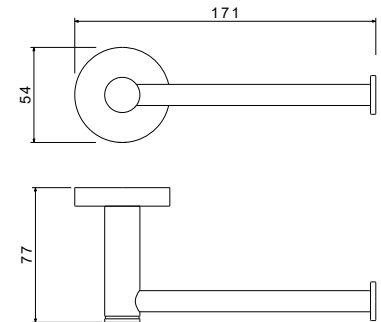

**Дозатор
ЕВРОПА**

- Дозатор Ø69×163 мм
- Основной материал: латунь / стекло белое матовое / нержавеющая сталь / цинковый сплав
- Монтаж настенный, на шурупы
- Для моющих средств
- Гарантия 5 лет

**Бумагодержатель
ЕВРОПА**

- Держатель 77×54×171 мм
- Основной материал: латунь / нержавеющая сталь
- Монтаж настенный, на шурупы
- Для туалетной бумаги
- Гарантия 5 лет

**Бумагодержатель квадратный
ЕВРОПА**

- Держатель поворотный 107×76×143 мм
- Основной материал: латунь / нержавеющая сталь
- Монтаж настенный, на шурупы
- Для туалетной бумаги
- Гарантия 5 лет

**Бумагодержатель двойной с полкой
ЕВРОПА**

- Держатель на 2 рулона 131×95×247 мм
- Основной материал: нержавеющая сталь / ABS-пластик
- Полочка для телефона в комплекте
- Монтаж настенный, на шурупы
- Для туалетной бумаги
- Гарантия 5 лет

**Бумагодержатель с полкой
ЕВРОПА**

- Держатель 140×100×102 мм
- Основной материал: нержавеющая сталь
- Полочка для телефона в комплекте
- Монтаж настенный, на шурупы
- Для туалетной бумаги
- Гарантия 5 лет