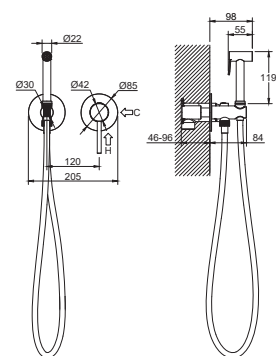

Смеситель для ванны (внешняя и скрытая часть) ЕВРОПА

- Смеситель из латуни с установочной коробкой
- Керамический картридж Yizhan Ø25 мм
- Лейка гигиенического душа с нажимным механизмом из латуни
- Душевой шланг 120 см из нержавеющей стали
- Шланговое подсоединение с держателем для душа из латуни
- Декоративная накладка из нержавеющей стали
- Скрытая часть в комплекте
- Гарантия 10 лет