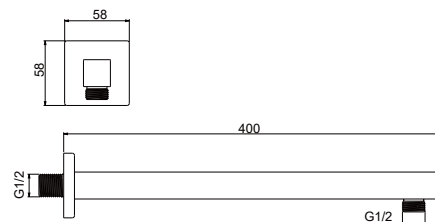

**Держатель верхнего душа
настенный 400 мм**

- Кронштейн 400 мм из нержавеющей стали
- Монтаж на стену
- Совместим с большинством душей
- Гарантия 10 лет