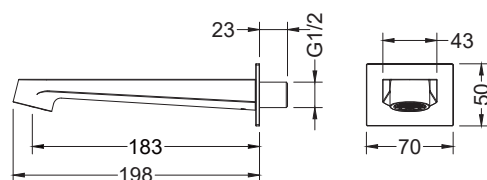

Смеситель для ванны 3 режима (внешняя и скрытая часть) ОБЕРОН

- Смеситель из латуни с установочной коробкой на 3 потребителя
- Ручки из цинкового сплава
- Керамический картридж Citec Ø35 мм
- Дивертор: керамический картридж, поворотный
- Скрытая часть в комплекте
- Декоративная накладка из нержавеющей стали
- Гарантия 10 лет

Смеситель для душа (внешняя и скрытая часть) ОБЕРОН

- Смеситель из латуни с установочной коробкой на 1 потребителя
- Ручка из цинкового сплава
- Керамический картридж Citec Ø35 мм
- Скрытая часть в комплекте
- Декоративная накладка из нержавеющей стали
- Гарантия 10 лет

Излив для ванны 183 мм ОБЕРОН

- Материал корпуса латунь
- Аэратор Neoperl
- Излив фиксированный
- Декоративная накладка из нержавеющей стали
- Скрытый монтаж
- Гарантия 10 лет