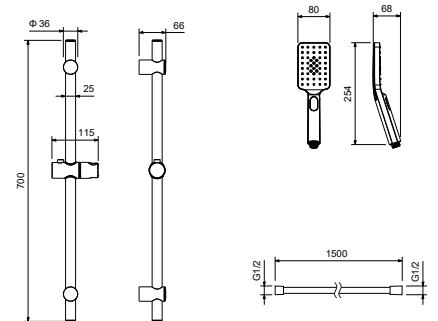

AQ2005CR
хром

AQ2005MB
черный матовый

Ручной душ Select 80 3 jet ЛИРА

- 3-х функциональная лейка ручного душа из ABS-пластика
- Переключение режимов лейки ручного душа кнопочное
- Шланг в комплект не входит
- Гарантия 2 года