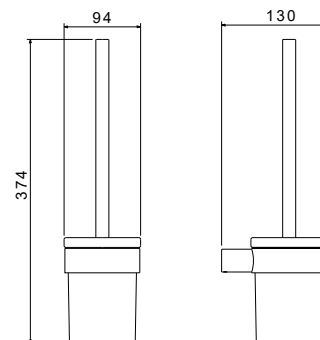

Ершик ЛИРА

- Размер 374×130×94 мм
- Основной материал: латунь / нержавеющая сталь / стекло белое матовое / ABS-пластик
- Монтаж настенный, на шурупы
- Для санузла
- Гарантия 5 лет