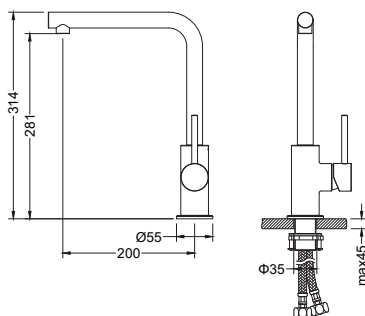

Смеситель для кухни ЕВРОПА

- Материал корпуса латунь
- Керамический картридж Cites $\varnothing 35$ мм
- Аэратор Neoperl
- Поворотный излив 360° из латуни
- Гибкая подводка Shida $\frac{1}{2}$ " 600 мм из нержавеющей стали в комплекте
- Крепление для смесителя из латуни
- Гарантия 10 лет

Смеситель для кухни ЕВРОПА

- Материал корпуса латунь
- Керамический картридж Cites $\varnothing 35$ мм
- Аэратор Neoperl
- Поворотный излив 360° из латуни
- Гибкая подводка Shida $\frac{1}{2}$ " 600 мм из нержавеющей стали в комплекте
- Крепление для смесителя из латуни
- Гарантия 10 лет