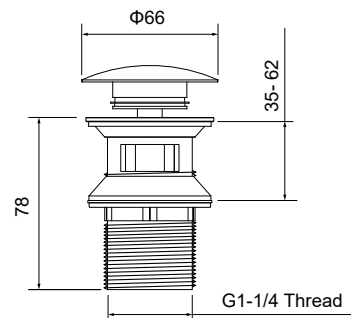

Сливной набор для раковины

- Донный клапан из латуни 78×66×66 мм
- С отверстием для перелива
- Система донного клапана клик-клак
- Диаметр слива, см: 3,2
- Гарантия 3 года

AQ6004CR
хром