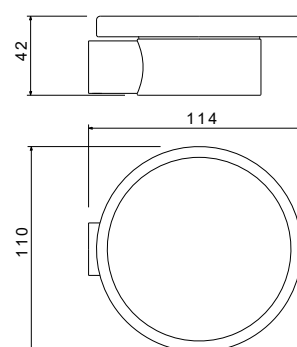

AQ4426CR
хром

AQ4426MB
черный матовый

Мыльница настольная ЛИРА

- Мыльница $\text{Ø}110 \times 42$ мм
- Основной материал: латунь / стекло белое матовое
- Настольная свободностоящая
- Гарантия 5 лет