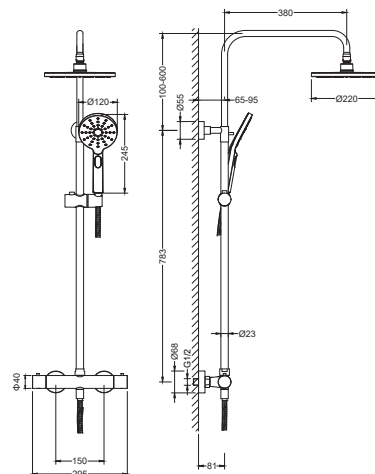

Set 3 в 1 душевой комплект ЕВРОПА

- Смеситель термостатический из латуни с установочной коробкой на 2 потребителя
- Термостатический картридж Vernet
- Дивертор поворотный
- Верхний душ $\text{Ø}250 \times 2$ мм из нержавеющей стали
- Кронштейн для верхнего душа 400 мм из нержавеющей стали
- Ручной душ из латуни с 1 режимом струи
- Душевой шланг 150 см из нержавеющей стали
- Шланговое подсоединение с держателем для ручного душа из латуни
- Декоративная накладка из нержавеющей стали
- Скрытая часть в комплекте
- Гарантия 10 лет

Термостатическая душевая система ЕВРОПА

- Материал корпуса латунь
- Ручка из цинкового сплава
- Термостатический картридж Hensen $\text{Ø}34$ мм
- Дивертор керамический картридж, поворотный
- Верхний душ $\text{Ø}220$ мм из ABS-пластика
- Душевая штанга из нержавеющей стали $\text{Ø}23$ мм с регулировкой по высоте 88,3-138,3 см
- 3-х функциональная лейка ручного душа из ABS-пластика
- Переключение режимов лейки ручного душа кнопочное
- Душевой шланг 150 см из нержавеющей стали
- Держатель для ручного душа из латуни
- S-образные эксцентрики с декоративными отражателями в комплекте
- Без излива
- Гарантия 10 лет