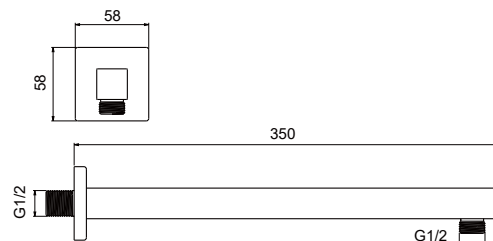

Держатель верхнего душа настенный 350 мм

- Кронштейн 350 мм из нержавеющей стали
- Монтаж на стену
- Совместим с большинством душей
- Гарантия 10 лет