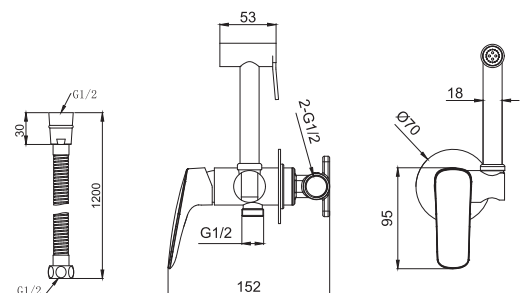

Смеситель врезной на борт ванны на 1 отверстие ВЕГА

- Материал корпуса латунь
- Ручка из цинкового сплава
- Керамический картридж WANHAI Ø40 мм
- Аэратор Honeycomb Coin Slot
- Излив фиксированный
- 3-х функциональная лейка ручного душа из ABS-пластика
- Переключение режимов лейки ручного душа кнопочное
- Душевой шланг 150 см из нержавеющей стали с защитой от перекручивания
- Дивертор встроенный, автоматически переключает поток с душа на излив при закрытии воды
- Гибкая подводка ½" 500 мм из нержавеющей стали в комплекте
- Гарантия 10 лет

Смеситель для ванны (внешняя и скрытая часть) ВЕГА

- Смеситель из латуни
- Ручка из цинкового сплава
- Керамический картридж WANHAI Ø35 мм
- Дивертор: керамический картридж, поворотный
- Скрытая часть в комплекте
- Декоративная накладка из нержавеющей стали
- Гарантия 10 лет

Смеситель для душа (внешняя и скрытая часть) ВЕГА

- Смеситель из латуни
- Ручка из цинкового сплава
- Керамический картридж WANHAI Ø35 мм
- Скрытая часть в комплекте
- Декоративная накладка из нержавеющей стали
- Гарантия 10 лет

Излив для ванны 190 мм ВЕГА

- Материал корпуса латунь
- Аэратор Honeycomb Coin Slot
- Излив фиксированный
- Декоративная накладка из нержавеющей стали
- Скрытый монтаж
- Гарантия 10 лет

Комплект для гигиенического душа встроенный (смеситель + гигиеническая лейка + шланг) ВЕГА

- Смеситель из латуни
- Керамический картридж WANHAI Ø25 мм
- Лейка гигиенического душа с нажимным механизмом из латуни
- Душевой шланг 120 см из нержавеющей стали с защитой от перекручивания
- Декоративная накладка из нержавеющей стали
- Гарантия 10 лет