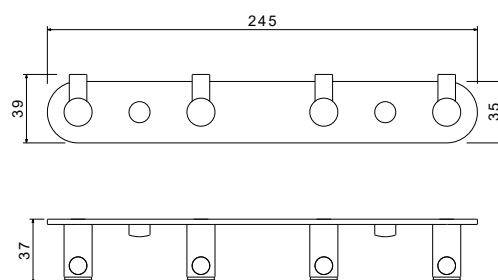

Планка с 4 крючками ЕВРОПА

- Размер 245×39×37 мм
- Основной материал: латунь / нержавеющая сталь
- Монтаж настенный, на шурупы
- Для полотенец
- Гарантия 5 лет