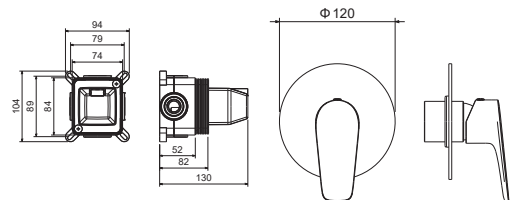

Смеситель для ванны (внешняя и скрытая часть) БЕТТА

- Смеситель из латуни с установочной коробкой на 2 потребителя
- Ручка из цинкового сплава
- Керамический картридж Citec Ø35 мм
- Дивертор: керамический картридж, поворотный
- Скрытая часть в комплекте
- Декоративная накладка из нержавеющей стали
- Гарантия 10 лет

Смеситель для ванны, 3 режима (внешняя и скрытая часть) БЕТТА

- Смеситель из латуни с установочной коробкой на 2 потребителя
- Ручка из цинкового сплава
- Керамический картридж Citec Ø35 мм
- Дивертор: керамический картридж, поворотный
- Скрытая часть в комплекте
- Декоративная накладка из нержавеющей стали
- Гарантия 10 лет

Смеситель для душа (внешняя и скрытая часть) БЕТТА

- Смеситель из латуни с установочной коробкой на 1 потребителя
- Ручка из цинкового сплава
- Керамический картридж Citec Ø35 мм
- Скрытая часть в комплекте
- Декоративная накладка из нержавеющей стали
- Гарантия 10 лет

Излив для ванны 224 мм БЕТТА

- Материал корпуса латунь
- Аэратор Neoperl
- Излив фиксированный
- Декоративная накладка из нержавеющей стали
- Скрытый монтаж
- Гарантия 10 лет