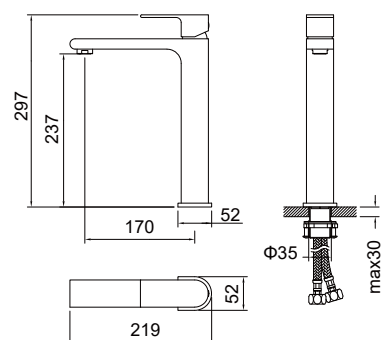

ЛИРА

Коллекция Aquatek Лира – это сила простых форм, современный дизайн, совмещающий четкие линии и плавные формы.

Aquatek Лира – это современные смесители с характером и выражение стильного образа жизни.

В серии Лира вы найдете широкий выбор для комбинации в зоне ванны и в душевой как наружного, так и скрытого монтажа, а также подходящий излив на ванну.

Смеситель для раковины 103 ЛИРА

- Материал корпуса латунь
- Ручка из цинкового сплава
- Керамический картридж Citec Ø35 мм
- Аэратор Neoperl
- Излив фиксированный
- Гибкая подводка Shida ½" 600 мм из нержавеющей стали в комплекте
- Крепление для смесителя из латуни
- Гарантия 10 лет

Смеситель для раковины 237 ЛИРА

- Материал корпуса латунь
- Ручка из цинкового сплава
- Керамический картридж Citec Ø35 мм
- Аэратор Neoperl
- Излив фиксированный
- Гибкая подводка Shida ½" 600 мм из нержавеющей стали в комплекте
- Крепление для смесителя из латуни
- Гарантия 10 лет