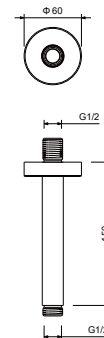

AQ2172CR
хром