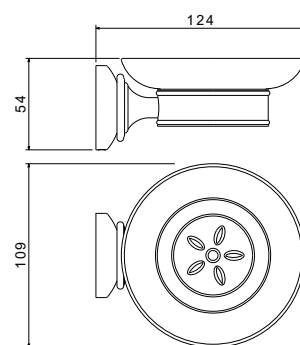

AQ4503CR
хром

AQ4503MB
черный
матовый

AQ4503PG
золото
полированное

Мыльница КЛАССИК

- Мыльница $\text{Ø}109 \times 54$ мм
- Основной материал: латунь / стекло белое матовое
- Монтаж настенный, на шурупы
- Гарантия 5 лет