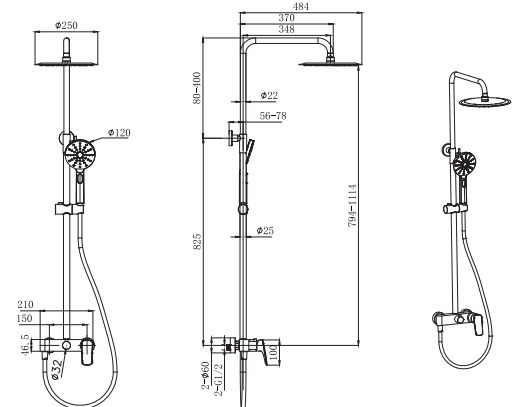

- Лейка гигиенического душа с нажимным механизмом из латуни
- Шланг в комплект не входит
- Гарантия 2 года

AQ2058CR
хром

AQ2058MB
черный матовый

Душевая система 3jet 250 мм

- Материал корпуса смесителя латунь
- Ручка смесителя из цинкового сплава
- Керамический картридж WANHAI Ø35 мм
- Дивертор поворотный
- Без излива
- Верхний душ Ø250 мм из нержавеющей стали
- Душевая штанга из нержавеющей стали с регулировкой по высоте 79,4-111,4 см
- 3-х функциональная лейка ручного душа из ABS-пластика
- Переключение режимов лейки ручного душа кнопочное
- Душевой шланг 150 см из ПВХ с защитой от перекручивания
- S-образные эксцентрики с декоративными отражателями в комплекте
- Гарантия 10 лет