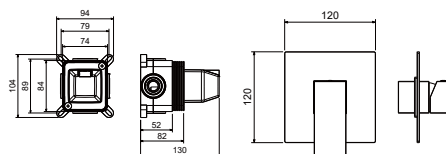

Смеситель для душа (внешняя и скрытая часть) ЛИБРА

- Смеситель из латуни с установочной коробкой на 1 потребителя
- Ручка из цинкового сплава
- Керамический картридж Citec Ø35 мм
- Скрытая часть в комплекте
- Декоративная накладка из нержавеющей стали
- Гарантия 10 лет