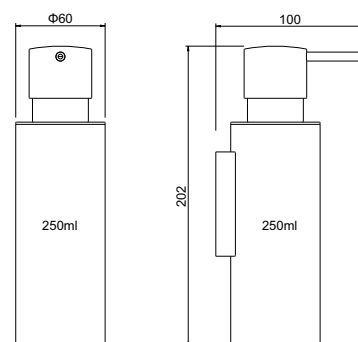

AQ4218CR
хром

AQ4218MB
черный матовый

Бумагодержатель квадратный ОБЕРОН

- Поворотный бумагодержатель $107 \times 76 \times 143$ мм
- Основной материал: латунь / нержавеющая сталь
- Монтаж настенный, на шурупы
- Для туалетной бумаги
- Гарантия 5 лет