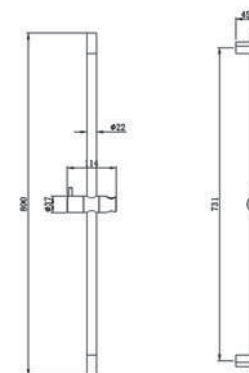

Душевой набор

- 3-х функциональная лейка ручного душа из ABS-пластика
- Переключение режимов лейки ручного душа механическое
- Душевой шланг 160 см из нержавеющей стали с защитой от перекручивания
- Держатель для душа из ABS-пластика
- Гарантия 10 лет