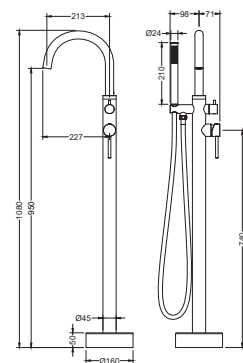

Термостатический смеситель для душа (внешняя и скрытая часть) ЕВРОПА

- Смеситель из латуни с установочной коробкой на 1 потребителя
- Ручки из латуни
- Термостатический картридж Vernet
- Дивертор: керамический картридж, поворотный
- Встроенная функция включения/выключения
- Подключение воды G $\frac{3}{4}$ " для большого объема
- Декоративная накладка из нержавеющей стали
- Скрытая часть в комплекте
- Гарантия 10 лет

Смеситель для ванны напольный ЕВРОПА

- Материал корпуса латунь
- Ручка из цинкового сплава
- Керамический картридж Citec Ø35 мм
- Аэратор Neoperl
- Излив поворотный
- Дивертор: керамический картридж, поворотный
- Душевой шланг 150 см из нержавеющей стали с защитой от перекручивания
- Ручной душ из латуни с 1 режимом струи
- Крепление для смесителя в комплекте
- Гарантия 10 лет

Излив для ванны 180 мм ЕВРОПА

- Материал корпуса латунь
- Аэратор Neoperl
- Излив фиксированный
- Декоративная накладка из нержавеющей стали
- Скрытый монтаж
- Гарантия 10 лет

Комплект для гигиенического душа встроенный на 2 отверстия (смеситель + гигиеническая лейка + шланг) ЕВРОПА

- Смеситель из латуни
- Керамический картридж Citec Ø35 мм
- Лейка гигиенического душа с нажимным механизмом из латуни
- Душевой шланг 120 см из нержавеющей стали
- Шланговое подсоединение с держателем для душа из латуни
- Декоративная накладка из нержавеющей стали
- Гарантия 10 лет

Смеситель для ванны (внешняя и скрытая часть) ЕВРОПА

- Смеситель из латуни с установочной коробкой
- Керамический картридж Yizhan Ø25 мм
- Лейка гигиенического душа с нажимным механизмом из латуни
- Душевой шланг 120 см из нержавеющей стали
- Шланговое подсоединение с держателем для душа из латуни
- Декоративная накладка из нержавеющей стали
- Скрытая часть в комплекте
- Гарантия 10 лет