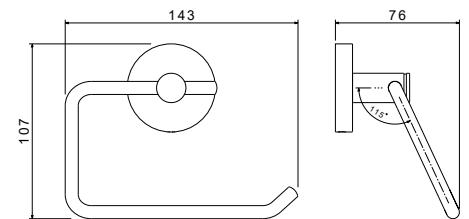

- Держатель 77×54×171 мм
- Основной материал: латунь / нержавеющая сталь
- Монтаж настенный, на шурупы
- Для туалетной бумаги
- Гарантия 5 лет

**Бумагодержатель квадратный
ЕВРОПА**

- Держатель поворотный 107×76×143 мм
- Основной материал: латунь / нержавеющая сталь
- Монтаж настенный, на шурупы
- Для туалетной бумаги
- Гарантия 5 лет