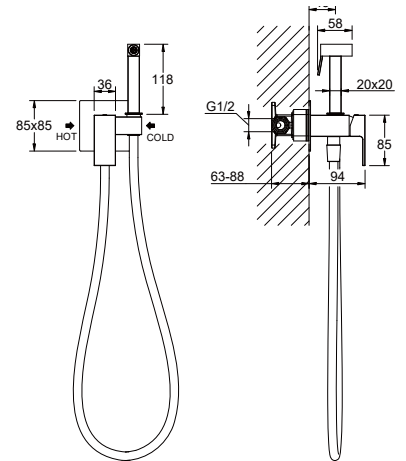

**Комплект для гигиенического душа
встроенный (смеситель + гигиеническая
лейка + шланг) ЛИБРА**

- Смеситель из латуни с установочной коробкой
- Керамический картридж Yizhan 25 мм
- Лейка гигиенического душа с нажимным механизмом из латуни
- Душевой шланг 120 см из нержавеющей стали
- Декоративная накладка из нержавеющей стали
- Скрытая часть в комплекте
- Гарантия 10 лет

AQ1028CR
хром