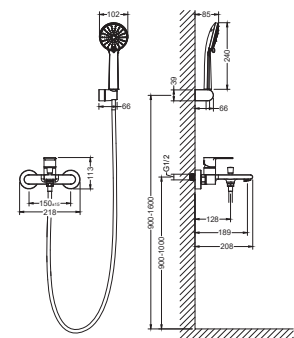

Смеситель для ванны с душевым набором ЛИРА

- Материал корпуса смесителя латунь
- Керамический картридж Cites Ø35 мм
- Аэратор Neoperl
- Излив фиксированный
- 3-х функциональная лейка ручного душа из ABS-пластика
- Душевой шланг 150 см из нержавеющей стали
- Дивертор вытяжной из латуни
- Настенный поворотный держатель для ручного душа из ABS-пластика
- S-образные эксцентрики с декоративными отражателями в комплекте
- Гарантия 10 лет