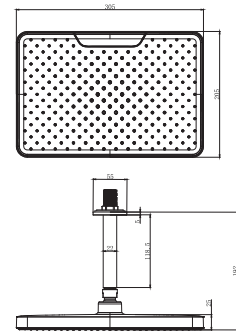

AQ2080CR
хром