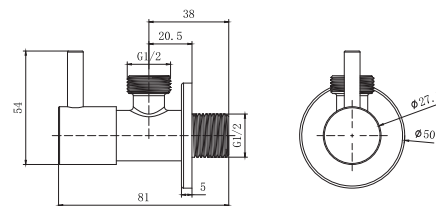

AQ2451CR
хром

Угловой переходник

- Основной материал: латунь
- Рукоятка из цинкового сплава
- Механизм: керамический картридж
- Гарантия 5 лет