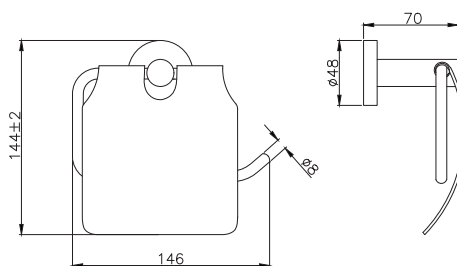

AQ4008CR
хром

AQ4008MB
черный матовый

**Бумагодержатель
ВЕГА**

- Держатель $160 \times 95 \times 48$ мм
- Основной материал: нержавеющая сталь
- Монтаж настенный, на шурупы
- Для туалетной бумаги
- Гарантия 5 лет