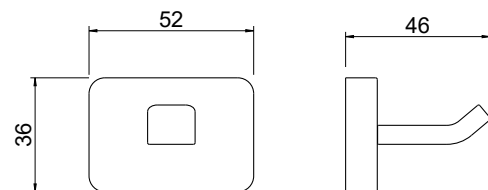

**Полотенцедержатель 600 мм
ЛИБРА**

- Размер 652×65×36 мм
- Основной материал: латунь/ нержавеющая сталь
- Монтаж настенный, на шурупы
- Для полотенец
- Гарантия 5 лет

**Крючок
ЛИБРА**

- Размер 46×52×36 мм
- Основной материал: латунь
- Монтаж настенный, на шурупы
- Для полотенец
- Гарантия 5 лет

**Крючок двойной
ЛИБРА**

- Размер 51×75×36 мм
- Основной материал: латунь
- Монтаж настенный, на шурупы
- Для полотенец
- Гарантия 5 лет

**Полка для полотенец
ЛИБРА**

- Размер 652×220×36 мм
- Основной материал: нержавеющая сталь
- Монтаж настенный, на шурупы
- Для полотенец
- Гарантия 5 лет

**Полка для полотенец
ЛИБРА**

- Размер 652×220×104 мм
- Основной материал: нержавеющая сталь
- Монтаж настенный, на шурупы
- Для полотенец
- Гарантия 5 лет