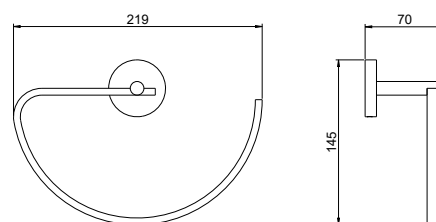

AQ4619CR
хром

AQ4619MB
черный матовый

Полотенцедержатель БЕТТА

- Размер 301×50×70 мм
- Основной материал: латунь / нержавеющая сталь
- Монтаж настенный, на шурупы
- Для полотенец
- Гарантия 5 лет