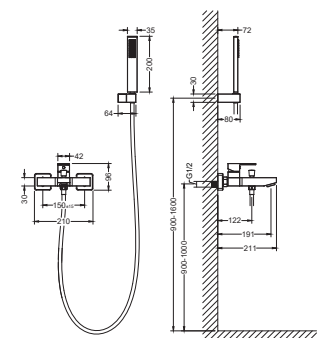

Смеситель для ванны с душевым набором ЛИБРА

- Материал корпуса смесителя латунь
- Керамический картридж Citec Ø35 мм
- Аэратор Neoperl
- Излив фиксированный
- Ручной душ из латуни с 1 режимом струи
- Душевой шланг 150 см из нержавеющей стали
- Дивертор вытяжной из латуни
- Настенный держатель ручного душа из латуни
- S-образные эксцентрики с декоративными отражателями в комплекте
- Гарантия 10 лет