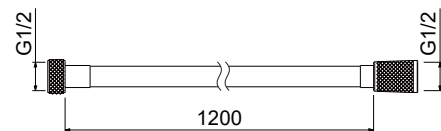

AQ2103CR

Шланг для душа нержавеющая сталь 120 см

- Шланг из нержавеющей стали
- Размер 1200 мм × G $\frac{1}{2}$ × G $\frac{1}{2}$
- Гарантия 2 года

AQ2104CR

Шланг для душа ПВХ 120 см

- Шланг из ПВХ
- Размер 1200 мм × G $\frac{1}{2}$ × G $\frac{1}{2}$
- Гарантия 2 года