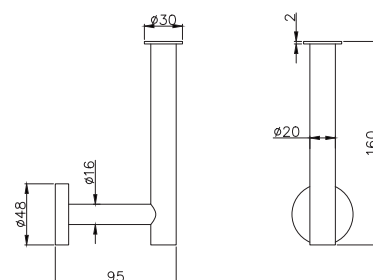

AQ4010CR
хром

AQ4010MB
черный матовый

**Ершик настенный
ВЕГА**

- Размер $390 \times 115,5 \times 145$ мм
- Основной материал: латунь / нержавеющая сталь / стекло белое матовое
- Монтаж настенный, на шурупы
- Для санузла
- Гарантия 5 лет