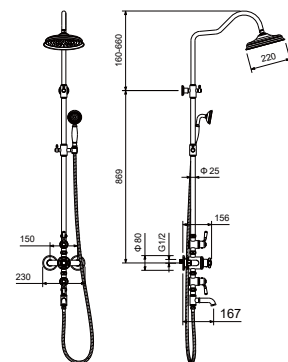

AQ2543CR
хром

AQ2543MB
черный
матовый

AQ2543PG
золото
полированное

Термостатическая душевая система с изливом КЛАССИК

- Материал корпуса смесителя латунь
- Ручка смесителя из латуни
- Термостатический картридж Vernet
- Дивертор поворотный
- Верхний душ Ø220 мм из нержавеющей стали
- Душевая штанга из латуни Ø25 мм с регулировкой по высоте 102,9-152,9 см
- Ручной душ из латуни с 1 режимом струи
- Душевой шланг 150 см из нержавеющей стали
- S-образные эксцентрики с декоративными отражателями в комплекте
- Излив для ванны в комплекте
- Гарантия 10 лет