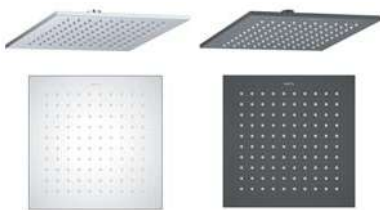

AQ2076CR
хром

AQ2076MB
черный матовый

**Квадратный верхний душ
250×250×7 мм**

- Верхний душ 250×250×7 мм из нержавеющей стали
- Шарнирное соединение из латуни, регулируемый угол наклона верхнего душа
- Функция легкой очистки форсунок TPR
- Ограничитель расхода воды – 9 л/мин
- Монтаж универсальный
- Держатель в комплект не входит
- Гарантия 10 лет