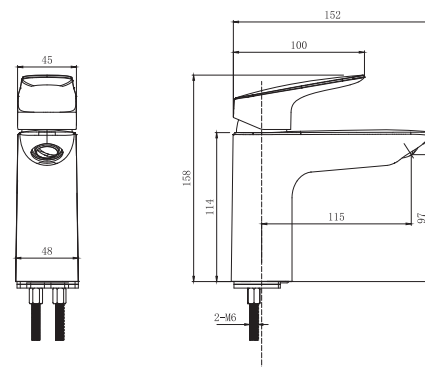

Смеситель для раковины 97 с донным клапаном ВЕГА

- Материал корпуса латунь
- Ручка из цинкового сплава
- Керамический картридж WANHAI Ø35 мм
- Аэратор Honeycomb Coin Slot
- Излив фиксированный
- Гибкая подводка ½" 500 мм из нержавеющей стали в комплекте
- Донный клапан с рычажным приводом
- Гарантия 10 лет