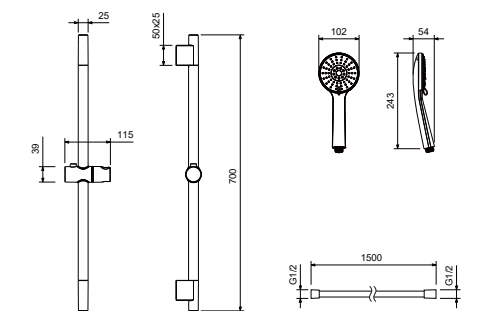

Душевой гарнитур 3jet 65 см БЕТТА

- Душевая стойка из нержавеющей стали 7 см
- 3-х функциональная лейка ручного душа из ABS-пластика
- Переключение режимов лейки ручного душа механическое
- Душевой шланг 150 см из ПВХ
- Гарантия 10 лет