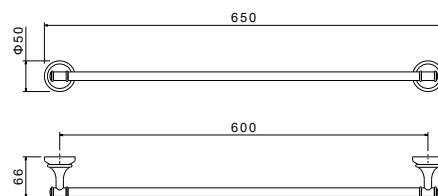

- Размер 650×66×50 мм
- Основной материал: латунь
- Монтаж настенный, на шурупы
- Для полотенец
- Гарантия 5 лет

Крючок КЛАССИК

- Размер 48×50×50 мм
- Основной материал: латунь
- Монтаж настенный, на шурупы
- Для полотенец
- Гарантия 5 лет