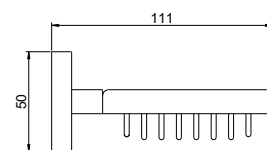

БЕТТА

Мыльница БЕТТА

- Мыльница $\varnothing 110 \times 63$ мм
- Основной материал: латунь / керамика / нержавеющая сталь
- Монтаж настенный, на шурупы
- Гарантия 5 лет

Мыльница БЕТТА

- Мыльница 120×111 мм
- Основной материал: латунь / нержавеющая сталь
- Монтаж настенный, на шурупы
- Гарантия 5 лет