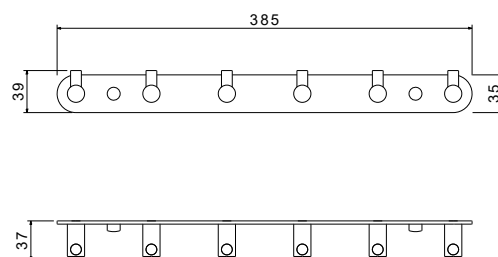

- Размер 245×39×37 мм
- Основной материал: латунь / нержавеющая сталь
- Монтаж настенный, на шурупы
- Для полотенец
- Гарантия 5 лет

AQ4124CR
хром

AQ4124MB
черный матовый

Планка с 6 крючками ЕВРОПА

- Размер 385×39×37 мм
- Основной материал: латунь / нержавеющая сталь
- Монтаж настенный, на шурупы
- Для полотенец
- Гарантия 5 лет