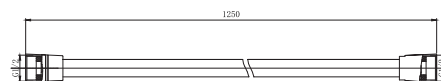

Шланг для душа нержавеющая сталь 125 см / 160 см / 200 см

- Шланг из нержавеющей стали с защитой от перекручивания
- Размер 1250 / 1600 / 2000 мм × G $\frac{1}{2}$ × G $\frac{1}{2}$
- Гарантия 2 года

Шланг для душа ПВХ 125 см / 160 см / 200 см

- Шланг из ПВХ с защитой от перекручивания
- Размер 1250 / 1600 / 2000 мм × G $\frac{1}{2}$ × G $\frac{1}{2}$
- Гарантия 2 года

AQ2103CR

Шланг для душа нержавеющая сталь 120 см

- Шланг из нержавеющей стали
- Размер 1200 мм × G $\frac{1}{2}$ × G $\frac{1}{2}$
- Гарантия 2 года

Шланг для душа ПВХ 120 см

- Шланг из ПВХ
- Размер 1200 мм × G $\frac{1}{2}$ × G $\frac{1}{2}$
- Гарантия 2 года

Шланг для душа нержавеющая сталь 150 см

- Шланг из нержавеющей стали с защитой от перекручивания
- Размер 1500 мм × G $\frac{1}{2}$ × G $\frac{1}{2}$
- Гарантия 2 года

Шланг для душа ПВХ 150 см

- Шланг из ПВХ
- Размер 1500 мм × G $\frac{1}{2}$ × G $\frac{1}{2}$
- Гарантия 2 года