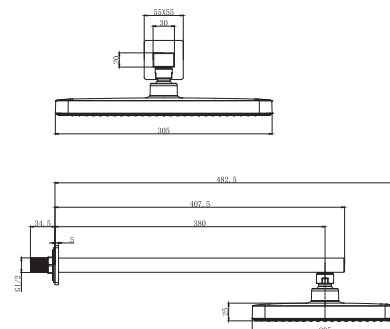

Верхний душ настенный 305×205 мм

- Верхний душ 305×205 мм из ABS-пластика
- Шарнирное соединение из латуни, регулируемый угол наклона верхнего душа
- Легкая очистка силиконовых форсунок
- Монтаж на стену
- Кронштейн для душа 38 мм из латуни в комплекте
- Гарантия 10 лет