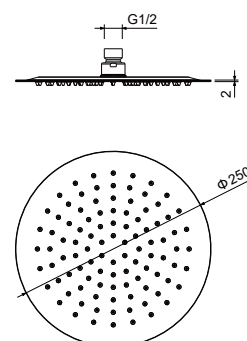

Для матового черного цвета используется та же технология гальванического покрытия (electroplating / электролиза), что и для хромированного цвета.

В отличие от других данное покрытие очень надежно и устойчиво к истиранию.

Регулируемый угол наклона верхнего душа.

Износостойкий силикон, долгая служба и высокая функциональность.

Легкая очистка силиконовых форсунок от известкового налета.

Квадратный верхний душ 250×250×2 мм

- Верхний душ 250×250×2 мм из нержавеющей стали
- Шарнирное соединение из латуни, регулируемый угол наклона верхнего душа
- Функция легкой очистки форсунок Rub Clean
- Сверхтонкая конструкция 2 мм
- Монтаж универсальный
- Держатель в комплект не входит
- Гарантия 10 лет

Круглый верхний душ 250×2 мм

- Верхний душ Ø250×2 мм из нержавеющей стали
- Шарнирное соединение из латуни, регулируемый угол наклона верхнего душа
- Функция легкой очистки форсунок Rub Clean
- Сверхтонкая конструкция 2 мм
- Монтаж универсальный
- Держатель в комплект не входит
- Гарантия 10 лет