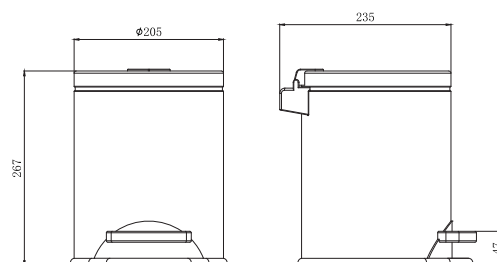

Корзина для мусора с педалью 5 л ВЕГА

- Размер 267×235×205 мм
- Объем 5 л
- Основной материал: нержавеющая сталь
- В комплекте: корзина с педалью и крышкой
- Напольная
- Гарантия 5 лет