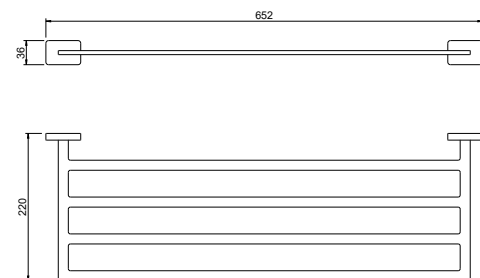

**Полка для полотенец
ЛИБРА**

- Размер 652×220×36 мм
- Основной материал: нержавеющая сталь
- Монтаж настенный, на шурупы
- Для полотенец
- Гарантия 5 лет