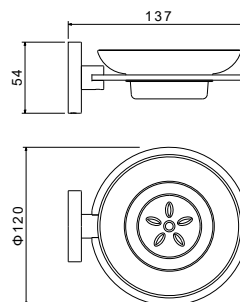

AQ4203MB
черный матовый

Мыльница ОБЕРОН

- Мыльница $\text{Ø}120 \times 54$ мм
- Основной материал: латунь / нержавеющая сталь / стекло белое матовое
- Монтаж настенный, на шурупы
- Гарантия 5 лет

AQ4204CR
хром