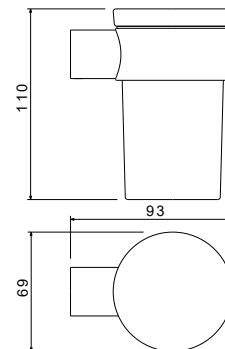

AQ4428CR
хром

AQ4428MB
черный матовый

**Стакан настольный
ЛИРА**

- Стакан Ø67×95 мм
- Основной материал: латунь / стекло белое матовое
- Настольный, свободностоящий
- Для зубных щеток и принадлежностей
- Гарантия 5 лет