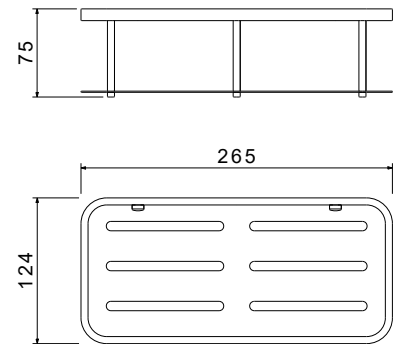

Полка для душа

- Размер 265×124×75 мм
- Основной материал: нержавеющая сталь
- Монтаж настенный, на шурупы
- Для душевых принадлежностей
- Гарантия 5 лет

AQ4910CR
хром

Зеркало косметическое
настенное 3х

- Телескопическое зеркало Ø200 мм
- Основной материал латунь
- Кратность увеличения х3
- Вторая сторона – обычное зеркало
- Монтаж настенный, на шурупы
- Гарантия 5 лет