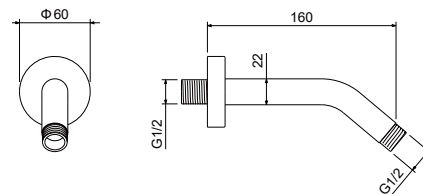

**Держатель верхнего душа
настенный 160 мм**

- Кронштейн 160 мм из нержавеющей стали
- Монтаж на стену
- Совместим с большинством душей
- Гарантия 10 лет