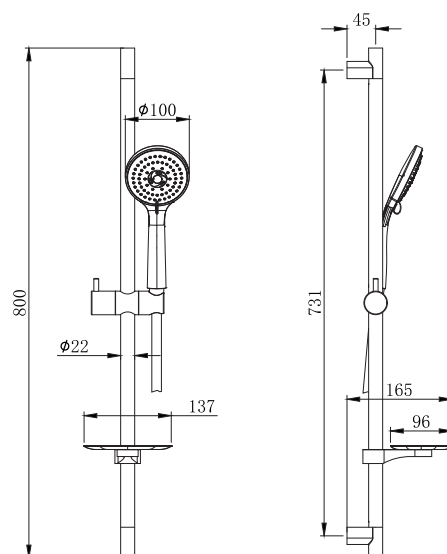

Термостатическая душевая система Zjet 260 мм

- Материал корпуса смесителя латунь
- Ручка смесителя из цинкового сплава
- Термостатический картридж
- Дивертор вытяжной
- Аэратор Honeycomb
- Излив фиксированный
- Верхний душ Ø260 мм из ABS-пластика
- Душевая штанга из нержавеющей стали 110, см
- 3-х функциональная лейка ручного душа из ABS-пластика
- Переключение режимов лейки ручного душа механическое
- Душевой шланг 150 см из ПВХ
- S-образные эксцентрики с декоративными отражателями в комплекте
- Гарантия 10 лет

Душевая система Zjet 250 мм Reno

- Верхний душ Ø250 мм из нержавеющей стали
- Душевая штанга из нержавеющей стали с регулировкой по высоте 78,7-112, см
- 3-х функциональная лейка ручного душа из ABS-пластика
- Переключение режимов лейки ручного душа кнопочное
- Душевой шланг 150 см из ПВХ с защитой от перекручивания
- Шланг 60 см для подключения к смесителю в комплекте
- Дивертор WANNAI поворотный
- Без излива
- S-образные эксцентрики с декоративными отражателями в комплекте
- Гарантия 10 лет

Душевой гарнитур Zjet 73 см

- Душевая стойка из нержавеющей стали 73,1 см
- 3-х функциональная лейка ручного душа из ABS-пластика
- Переключение режимов лейки ручного душа механическое
- Душевой шланг 160 см из ПВХ с защитой от перекручивания
- Держатель для мыла в комплекте
- Гарантия 10 лет