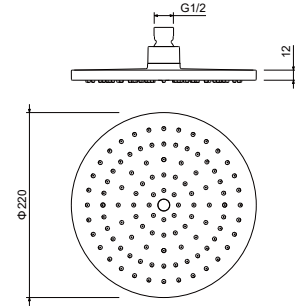

AQ2087CR
хром

AQ2087MB
черный матовый

Прямоугольный верхний душ 260×188×68 мм

- Верхний душ 260×188×68 мм из ABS-пластика
- Шарнирное соединение из латуни, регулируемый угол наклона верхнего душа
- Функция легкой очистки форсунок
- Режим струи дождь
- Монтаж универсальный
- Разработан для систем водоснабжения с высоким давлением
- Держатель в комплект не входит
- Гарантия 10 лет