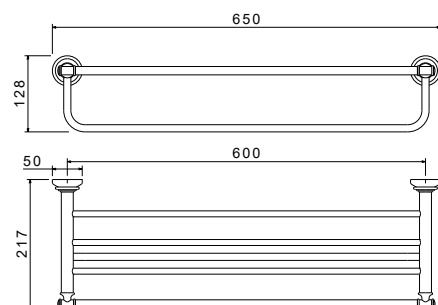

Полотенцедержатель кольцо КЛАССИК

- Полотенцедержатель поворотный 160×179×65 мм
- Основной материал: латунь
- Монтаж настенный, на шурупы
- Для полотенец
- Гарантия 5 лет

Полотенцедержатель 600 мм КЛАССИК

- Размер 650×66×50 мм
- Основной материал: латунь
- Монтаж настенный, на шурупы
- Для полотенец
- Гарантия 5 лет

Крючок КЛАССИК

- Размер 48×50×50 мм
- Основной материал: латунь
- Монтаж настенный, на шурупы
- Для полотенец
- Гарантия 5 лет

Крючок двойной КЛАССИК

- Размер 72×71×50 мм
- Основной материал: латунь
- Монтаж настенный, на шурупы
- Для полотенец
- Гарантия 5 лет

Полка для полотенец КЛАССИК

- Размер 650×217×128 мм
- Основной материал: латунь
- Монтаж настенный, на шурупы
- Для полотенец
- Гарантия 5 лет