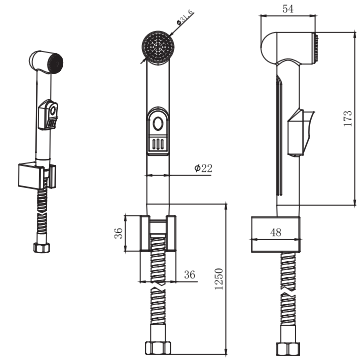

Гигиенический ручной душ

- Лейка гигиенического душа с нажимным механизмом
- Шланг в комплект не входит
- Гарантия 2 года

AQ2057CR
хром

AQ2057MB
черный матовый