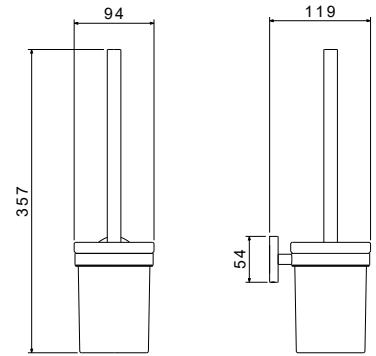

AQ4119CR
хром

AQ4119MB
черный матовый

Полотенцедержатель ЕВРОПА

- Размер 271×77×54 мм
- Основной материал: латунь / нержавеющая сталь
- Монтаж настенный, на шурупы
- Для полотенец
- Гарантия 5 лет