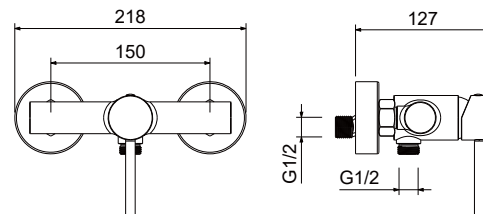

AQ1363MB
черный матовый

Термостатический смеситель для душа ЕВРОПА

- Материал корпуса латунь
- Термостатический картридж Hensen Ø34 мм
- Без излива
- S-образные эксцентрики с декоративными отражателями в комплекте
- Лейка и шланг в комплект не входят
- Гарантия 10 лет