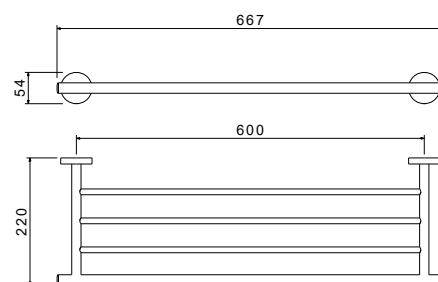

**Полка для полотенец
ОБЕРОН**

- Размер 667×220×54 мм
- Основной материал: нержавеющая сталь
- Монтаж настенный, на шурупы
- Для полотенец
- Гарантия 5 лет