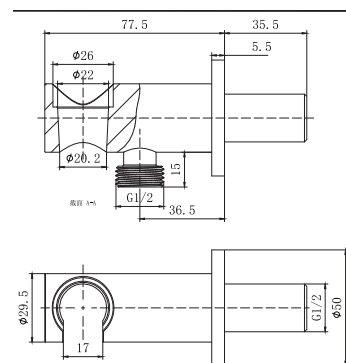

Шланговое подсоединение с держателем душа

- Основной материал: латунь
- Стандарт подводки: 1/2"
- Обеспечивает качественное соединение душевого шланга и трубопровода
- Выполняет функцию удобного держателя для душевой лейки
- Гарантия 2 года