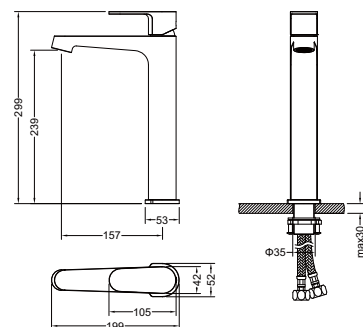

ОБЕРОН

Коллекция Aquatek Оберон идеально подходит для разнообразных интерьерных решений и стилей благодаря своим четким формам и современному дизайну.

Всем, кто следит за последними тенденциями, понравятся простые линии и округлые формы корпуса смесителей коллекции Aquatek Оберон.

Смеситель для раковины 98 ОБЕРОН

- Материал корпуса латунь
- Ручка из цинкового сплава
- Керамический картридж Citec Ø35 мм
- Аэратор Neoperl
- Излив фиксированный
- Гибкая подводка Shida 1/2" 600 мм из нержавеющей стали в комплекте
- Крепление для смесителя из латуни
- Гарантия 10 лет

Смеситель для раковины 240 ОБЕРОН

- Материал корпуса латунь
- Ручка из цинкового сплава
- Керамический картридж Citec Ø35 мм
- Аэратор Neoperl
- Излив фиксированный
- Гибкая подводка Shida 1/2" 600 мм из нержавеющей стали в комплекте
- Крепление для смесителя из латуни
- Гарантия 10 лет