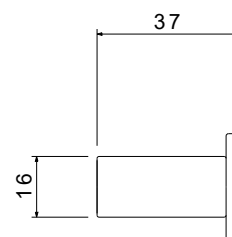

- Размер 45×50×28 мм
- Основной материал: латунь / нержавеющая сталь
- Монтаж настенный, на шурупы
- Для полотенец
- Гарантия 5 лет

AQ4401CR
хром

AQ4401MB
черный матовый

Крючок ЛИРА

- Размер 37×28×16 мм
- Основной материал: латунь / нержавеющая сталь
- Монтаж настенный, на шурупы
- Для полотенец
- Гарантия 5 лет