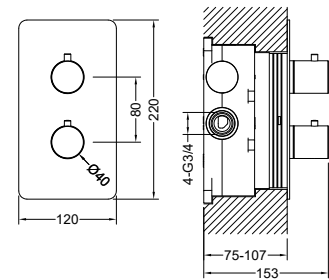

Термостатический смеситель для ванны 3 режима (внешняя и скрытая часть) ЕВРОПА

- Смеситель из латуни с установочной коробкой на 3 потребителя
- Ручки из латуни
- Термостатический картридж Vernet
- Дивертор: керамический картридж, поворотный
- Встроенная функция включения/выключения
- Подключение воды G¾" для большого объема
- Декоративная накладка из нержавеющей стали
- Скрытая часть в комплекте
- Гарантия 10 лет