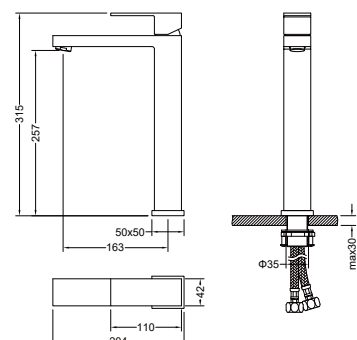

Смеситель для раковины 257 ЛИБРА

- Материал корпуса латунь
- Ручка из цинкового сплава
- Керамический картридж Citec Ø35 мм
- Аэратор Neoperl
- Излив фиксированный
- Гибкая подводка Shida ½" 600 мм из нержавеющей стали в комплекте
- Крепление для смесителя из латуни
- Гарантия 10 лет