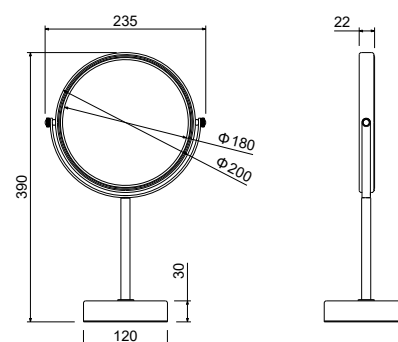

AQ4994CR
хром

AQ4994MB
черный матовый

Веревка для белья 2,5 м в комплекте с держателем

- Размер 92×92×50 мм
- Основной материал нержавеющая сталь
- Длина веревки 2,5 м
- Монтаж настенный, на шурупы
- Гарантия 5 лет