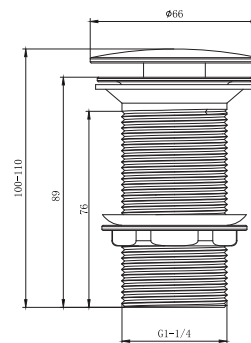

AQ6001CR
хром

AQ6001MB
черный матовый

Сливной набор для раковины

- Донный клапан из нержавеющей стали 110×66×66 мм
- С отверстием для перелива
- Система донного клапана клик-клак
- Диаметр слива, см: 3,2
- Гарантия 3 года