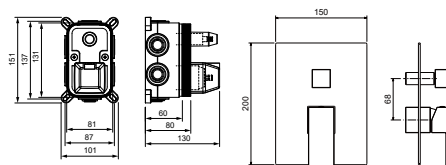

Смеситель для ванны 3 режима (внешняя и скрытая часть) ЛИБРА

- Смеситель из латуни с установочной коробкой на 3 потребителя
- Ручка из цинкового сплава
- Керамический картридж Citec Ø35 мм
- Дивертор: керамический картридж, поворотный
- Скрытая часть в комплекте
- Декоративная накладка из нержавеющей стали
- Гарантия 10 лет