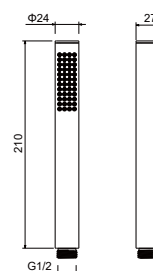

**Ручной душ
ЕВРОПА**

- Ручной душ из латуни с 1 режимом струи
- Шланг в комплект не входит
- Гарантия 2 года