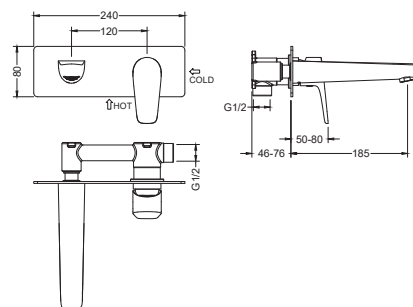

Смеситель для раковины настенный (внешняя и скрытая часть) БЕТТА

- Материал корпуса латунь
- Излив 180 мм из латуни
- Ручка из цинкового сплава
- Керамический картридж Cites $\varnothing 35$ мм
- Аэратор Neoperl
- Скрытая часть в комплекте
- Гарантия 10 лет