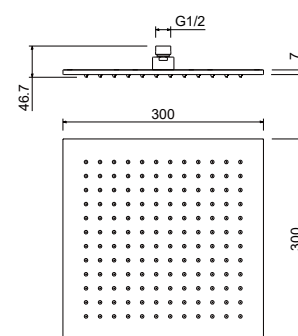

**Квадратный верхний душ
300×300×7 мм**

- Верхний душ 300×300×7 мм из нержавеющей стали
- Шарнирное соединение из латуни, регулируемый угол наклона верхнего душа
- Функция легкой очистки форсунок TPR
- Ограничитель расхода воды – 12 л/мин
- Монтаж универсальный
- Держатель в комплект не входит
- Гарантия 10 лет