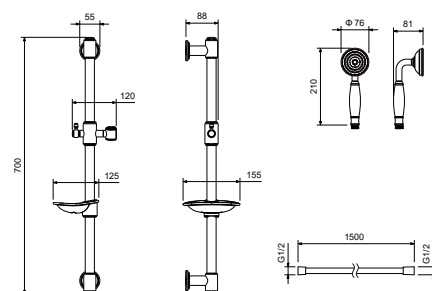

Термостатическая душевая система КЛАССИК

- Материал корпуса смесителя латунь
- Ручка смесителя из латуни
- Термостатический картридж Vernet
- Дивертор поворотный
- Верхний душ Ø220 мм из нержавеющей стали
- Душевая штанга из латуни Ø25 мм с регулировкой по высоте 102,9-152,9 см
- Ручной душ из латуни с 1 режимом струи
- Душевой шланг 150 см из нержавеющей стали
- S-образные эксцентрики с декоративными отражателями в комплекте
- Без излива
- Гарантия 10 лет

Термостатическая душевая система с изливом КЛАССИК

- Материал корпуса смесителя латунь
- Ручка смесителя из латуни
- Термостатический картридж Vernet
- Дивертор поворотный
- Верхний душ Ø220 мм из нержавеющей стали
- Душевая штанга из латуни Ø25 мм с регулировкой по высоте 102,9-152,9 см
- Ручной душ из латуни с 1 режимом струи
- Душевой шланг 150 см из нержавеющей стали
- S-образные эксцентрики с декоративными отражателями в комплекте
- Излив для ванны в комплекте
- Гарантия 10 лет

Душевой гарнитур 1jet 65 см КЛАССИК

- Душевая стойка из нержавеющей стали
- Ручной душ из латуни с 1 режимом струи
- Душевой шланг 150 см из нержавеющей стали
- Гарантия 10 лет