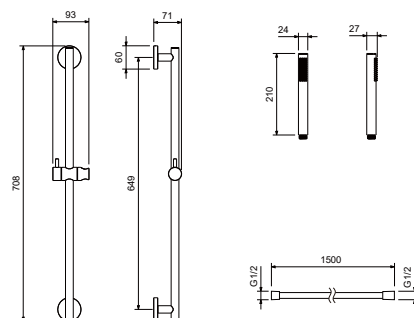

**Душевой набор 1jet
ЕВРОПА**

- Ручной душ из латуни с 1 режимом струи
- Душевой шланг 150 см из ПВХ
- Держатель для душа из ABS-пластика
- Гарантия 10 лет