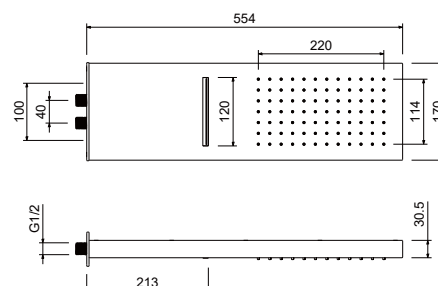

Круглый верхний душ 300×7 мм

- Верхний душ Ø300×7 мм из нержавеющей стали
- Шарнирное соединение из латуни, регулируемый угол наклона верхнего душа
- Функция легкой очистки форсунок TPR
- Ограничитель расхода воды – 12 л/мин
- Монтаж универсальный
- Держатель в комплект не входит
- Гарантия 10 лет

Верхний душ 500×500 мм, 2 jet (внешняя и скрытая часть)

- Верхний душ 500×500 мм из нержавеющей стали
- 2 режима струи: дождь / водопад
- Трехслойная прочная конструкция
- Монтаж на потолок
- Скрытая часть в комплекте
- Гарантия 10 лет

Верхний душ 600×430 мм, 3 jet (внешняя и скрытая часть)

- Верхний душ 600×430 мм из нержавеющей стали
- 3 режима струи: дождь / водопад / прямой поток
- Трехслойная прочная конструкция
- Монтаж на потолок
- Скрытая часть в комплекте
- Гарантия 10 лет

Настенный верхний душ 550×170×30 мм

- Верхний душ 550×170×30 мм из нержавеющей стали
- Монтаж на стену без кронштейна
- Легкая установка
- Гарантия 10 лет

Настенный верхний душ 2 jet 550×170×30 мм

- Верхний душ 550×170×30 мм из нержавеющей стали
- 2 режима струи: дождь / водопад
- Монтаж на стену без кронштейна
- Легкая установка
- Гарантия 10 лет