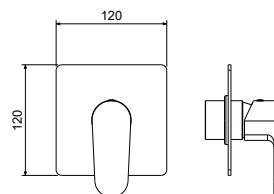

AQ1241CR
хром

AQ1241MB
черный матовый

Излив для ванны 183 мм ОБЕРОН

- Материал корпуса латунь
- Аэратор Neoperl
- Излив фиксированный
- Декоративная накладка из нержавеющей стали
- Скрытый монтаж
- Гарантия 10 лет