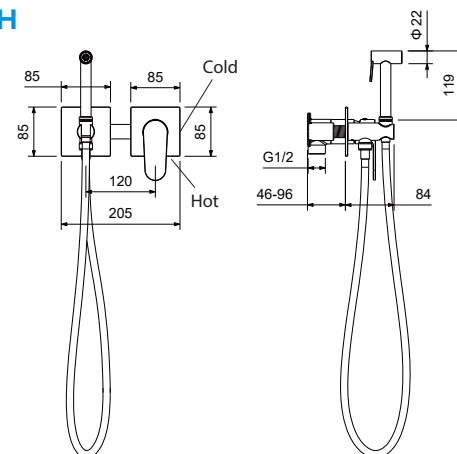

Комплект для гигиенического душа встроенный 2 отв. (смеситель + гигиеническая лейка + шланг) ОБЕРОН

- Смеситель из латуни
- Керамический картридж Citec Ø35 мм
- Лейка гигиенического душа с нажимным механизмом из латуни
- Душевой шланг 120 см из нержавеющей стали
- Шланговое подсоединение с держателем для душа из латуни
- Декоративная накладка из нержавеющей стали
- Скрытая часть в комплекте
- Гарантия 10 лет

AQ1024CR
хром

AQ1024MB
черный матовый

Комплект для гигиенического душа встроенный (смеситель + гигиеническая лейка + шланг) ОБЕРОН

- Смеситель из латуни
- Керамический картридж Hante
- Лейка гигиенического душа с нажимным механизмом из латуни
- Душевой шланг 120 см из нержавеющей стали
- Шланговое подсоединение с держателем для душа из латуни
- Декоративная накладка из нержавеющей стали
- Скрытая часть в комплекте
- Гарантия 10 лет