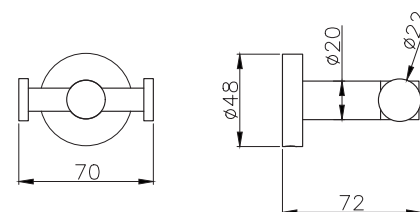

Крючок двойной ВЕГА

- Размер 72×70×48 мм
- Основной материал: нержавеющая сталь
- Монтаж настенный, на шурупы
- Для полотенец
- Гарантия 5 лет

AQ4016MB
черный матовый