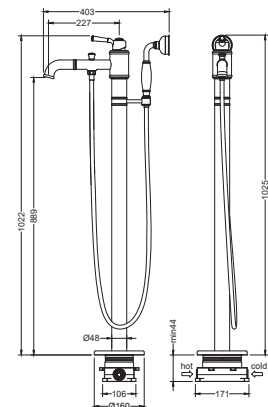

**Смеситель для биде
КЛАССИК**

- Материал корпуса латунь
- Ручка из сплава латуни и цинка
- Керамический картридж Cites Ø35 мм
- Аэратор Neoperl, поворотный
- Излив фиксированный
- Гибкая подводка Shida ½" 600 мм из нержавеющей стали в комплекте
- Крепление для смесителя из латуни
- Гарантия 10 лет

**Смеситель для ванны
КЛАССИК**

- Материал корпуса латунь
- Ручка из сплава латуни и цинка
- Керамический картридж Cites Ø35 мм
- Аэратор Neoperl
- Дивертор вытяжной из латуни
- Излив фиксированный
- S-образные эксцентрики с декоративными отражателями в комплекте
- Лейка и шланг в комплект не входят
- Гарантия 10 лет

**Смеситель для ванны
с душевым набором
КЛАССИК**

- Материал корпуса смесителя латунь
- Керамический картридж Cites Ø35 мм
- Аэратор Neoperl
- Излив фиксированный
- Ручной душ из латуни с 1 режимом струи
- Душевой шланг 150 см из нержавеющей стали
- Дивертор вытяжной из латуни
- Настенный держатель ручного душа из латуни
- S-образные эксцентрики с декоративными отражателями в комплекте
- Гарантия 10 лет

**Смеситель для ванны напольный
(внешняя и скрытая часть)
КЛАССИК**

- Материал корпуса смесителя латунь
- Ручка смесителя из сплава латуни и цинка
- Керамический картридж Cites Ø35 мм
- Аэратор Neoperl
- Излив фиксированный
- Дивертор вытяжной из латуни
- Ручной душ из латуни с 1 режимом струи
- Душевой шланг 150 см из нержавеющей стали с защитой от перекручивания
- Держатель для ручного душа из латуни
- Скрытая часть в комплекте
- Гарантия 10 лет