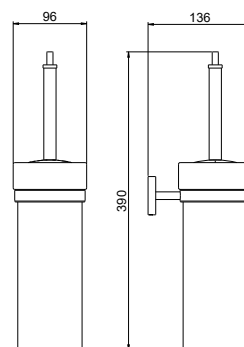

- Размер 650×210×131 мм
- Основной материал:
латунь / нержавеющая сталь
- Монтаж настенный, на шурупы
- Для полотенец
- Гарантия 5 лет

AQ4610CR
хром

AQ4610MB
черный матовый

Ершик БЕТТА

- Размер 390×136×96 мм
- Основной материал: латунь / нержавеющая сталь / керамика / ABS-пластик
- Монтаж настенный, на шурупы
- Для санузла
- Гарантия 5 лет