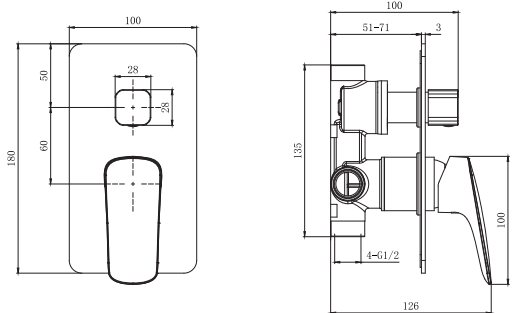

Смеситель для ванны (внешняя и скрытая часть) ВЕГА

- Смеситель из латуни
- Ручка из цинкового сплава
- Керамический картридж WANHAI Ø35 мм
- Дивертор: керамический картридж, поворотный
- Скрытая часть в комплекте
- Декоративная накладка из нержавеющей стали
- Гарантия 10 лет