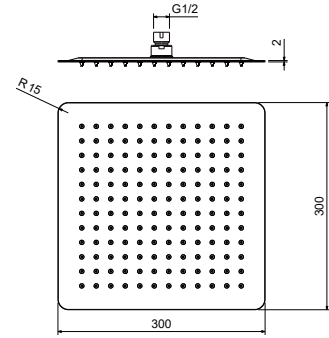

**Квадратный верхний душ
300×300×2 мм**

- Верхний душ 300×300×2 мм из нержавеющей стали
- Шарнирное соединение из латуни, регулируемый угол наклона верхнего душа
- Функция легкой очистки форсунок Rub Clean
- Сверхтонкая конструкция 2 мм
- Монтаж универсальный
- Держатель в комплект не входит
- Гарантия 10 лет

AQ2075CR
хром

AQ2075MB
черный матовый

**Круглый верхний душ
300×2 мм**

- Верхний душ Ø300×2 мм из нержавеющей стали
- Шарнирное соединение из латуни, регулируемый угол наклона верхнего душа
- Функция легкой очистки форсунок Rub Clean
- Сверхтонкая конструкция 2 мм
- Монтаж универсальный
- Держатель в комплект не входит
- Гарантия 10 лет