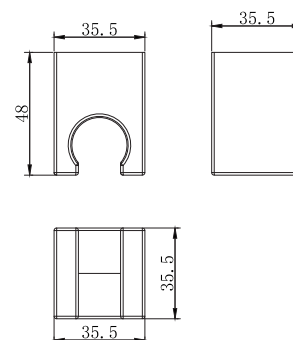

Держатель ручного душа

- Основной материал: ABS-пластик
- Подходит для комплектации любых душевых лейек
- Гарантия 2 года