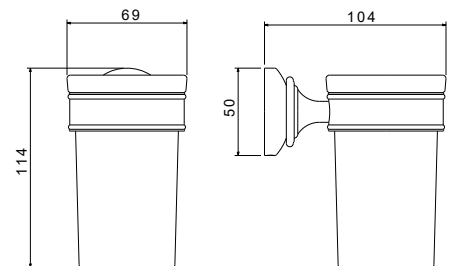

**Стакан с держателем
КЛАССИК**

- Стакан Ø69×114 мм
- Основной материал: латунь / стекло белое матовое
- Монтаж настенный, на шурупы
- Для зубных щеток и принадлежностей
- Гарантия 5 лет