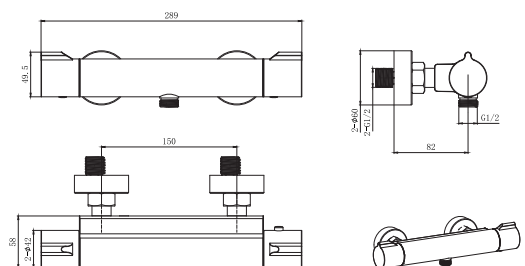

AQ1063CR
хром

Гигиенический ручной душ со шлангом 120 см и держателем

- Лейка гигиенического душа с нажимным механизмом из латуни
- Держатель для душа из латуни
- Душевой шланг 120 см из нержавеющей стали
- Гарантия 10 лет