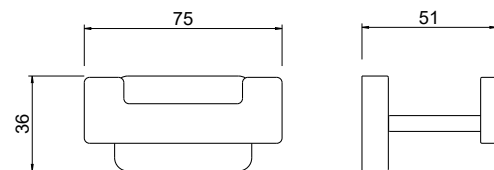

**Крючок
ЛИБРА**

- Размер 46×52×36 мм
- Основной материал: латунь
- Монтаж настенный, на шурупы
- Для полотенец
- Гарантия 5 лет

AQ4302CR
хром

AQ4302MB
черный матовый

**Крючок двойной
ЛИБРА**

- Размер 51×75×36 мм
- Основной материал: латунь
- Монтаж настенный, на шурупы
- Для полотенец
- Гарантия 5 лет