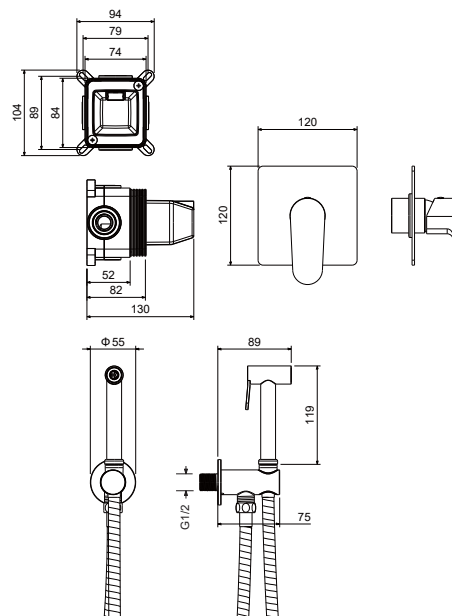

Набор с гигиеническим душем (смеситель + гигиеническая лейка + шланг + шланговое подсоединение с держателем) ОБЕРОН

- Смеситель из латуни с установочной коробкой
- Керамический картридж Citec Ø35 мм
- Лейка гигиенического душа с нажимным механизмом из латуни
- Душевой шланг 120 см из нержавеющей стали
- Шланговое подсоединение с держателем для душа из латуни
- Декоративная накладка из нержавеющей стали
- Скрытая часть в комплекте
- Гарантия 10 лет

AQ1220CR
хром