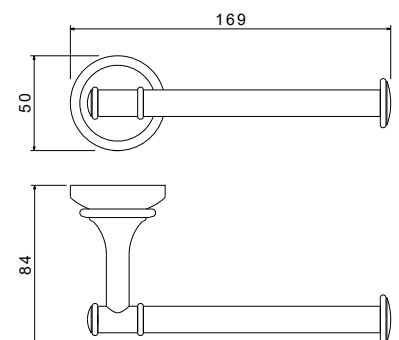

**Стакан с держателем
КЛАССИК**

- Стакан Ø67×100 мм
- Основной материал: латунь / стекло белое матовое
- Монтаж настенный, на шурупы
- Для зубных щеток и принадлежностей
- Гарантия 5 лет

**Стакан с держателем
КЛАССИК**

- Стакан Ø69×114 мм
- Основной материал: латунь / стекло белое матовое
- Монтаж настенный, на шурупы
- Для зубных щеток и принадлежностей
- Гарантия 5 лет

**Дозатор
КЛАССИК**

- Дозатор Ø69×163 мм
- Основной материал: латунь / цинковый сплав / стекло белое матовое
- Монтаж настенный, на шурупы
- Для моющих средств
- Гарантия 5 лет

**Бумагодержатель
КЛАССИК**

- Размер 169×84×50 мм
- Основной материал: латунь
- Монтаж настенный, на шурупы
- Для туалетной бумаги
- Гарантия 5 лет

**Ершик
КЛАССИК**

- Размер 364×129×94 мм
- Основной материал: латунь / стекло белое матовое / ABS-пластик
- Монтаж настенный, на шурупы
- Для санузла
- Гарантия 5 лет