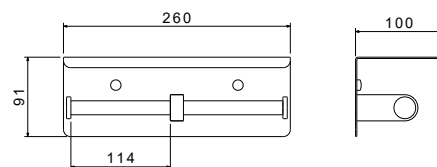

**Бумагодержатель двойной
с полкой ОБЕРОН**

- Бумагодержатель на 2 рулона 91×100×260 мм
- Основной материал: нержавеющая сталь
- Полочка для телефона в комплекте
- Монтаж настенный, на шурупы
- Для туалетной бумаги
- Гарантия 5 лет