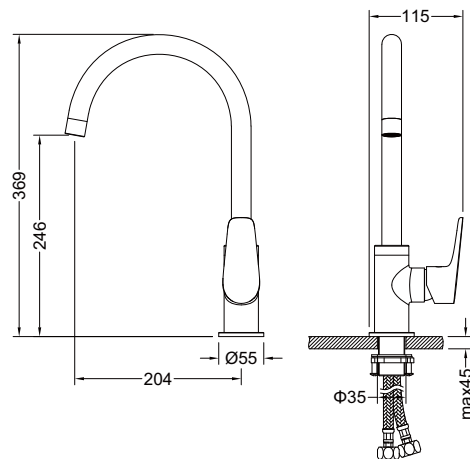

AQ1182CR
хром

AQ1182MB
черный матовый

Смеситель для кухни БЕТТА

- Материал корпуса латунь
- Ручка из цинкового сплава
- Керамический картридж Citec Ø35 мм
- Аэратор Neoperl
- Излив поворотный
- Гибкая подводка Shida ½" 600 мм из нержавеющей стали в комплекте
- Крепление для смесителя из латуни
- Гарантия 10 лет