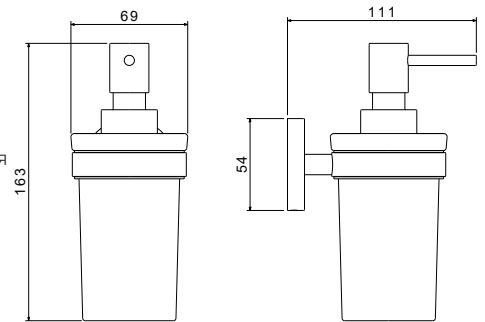

**Дозатор
ЕВРОПА**

- Дозатор Ø69×163 мм
- Основной материал: латунь / стекло белое матовое / нержавеющая сталь / цинковый сплав
- Монтаж настенный, на шурупы
- Для моющих средств
- Гарантия 5 лет

**Бумагодержатель
ЕВРОПА**

- Держатель 77×54×171 мм
- Основной материал: латунь / нержавеющая сталь
- Монтаж настенный, на шурупы
- Для туалетной бумаги
- Гарантия 5 лет