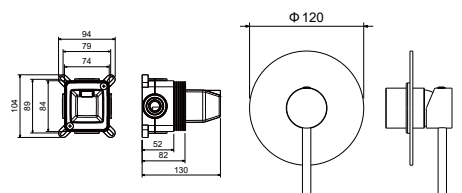

Смеситель для ванны (внешняя и скрытая часть) ЕВРОПА

- Смеситель из латуни с установочной коробкой на 2 потребителя
- Ручки из цинкового сплава
- Керамический картридж Citec Ø35 мм
- Дивертор: керамический картридж, поворотный
- Скрытая часть в комплекте
- Декоративная накладка из нержавеющей стали
- Гарантия 10 лет

Смеситель для ванны 3 режима (внешняя и скрытая часть) ЕВРОПА

- Смеситель из латуни с установочной коробкой на 3 потребителя
- Ручки из цинкового сплава
- Керамический картридж Citec Ø35 мм
- Дивертор: керамический картридж, поворотный
- Скрытая часть в комплекте
- Декоративная накладка из нержавеющей стали
- Гарантия 10 лет

Термостатический смеситель для ванны (внешняя и скрытая часть) ЕВРОПА

- Смеситель из латуни с установочной коробкой на 2 потребителя
- Ручки из латуни
- Термостатический картридж Vernet
- Дивертор: керамический картридж, поворотный
- Встроенная функция включения/выключения
- Подключение воды G¾" для большого объема
- Декоративная накладка из нержавеющей стали
- Скрытая часть в комплекте
- Гарантия 10 лет

Термостатический смеситель для ванны 3 режима (внешняя и скрытая часть) ЕВРОПА

- Смеситель из латуни с установочной коробкой на 3 потребителя
- Ручки из латуни
- Термостатический картридж Vernet
- Дивертор: керамический картридж, поворотный
- Встроенная функция включения/выключения
- Подключение воды G¾" для большого объема
- Декоративная накладка из нержавеющей стали
- Скрытая часть в комплекте
- Гарантия 10 лет

Смеситель для ванны (внешняя и скрытая часть) ЕВРОПА