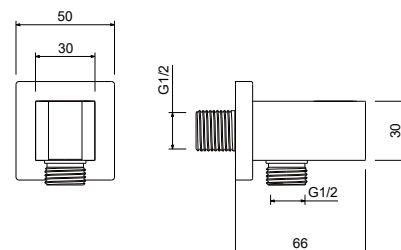

Шланговое подключение с держателем

- Основной материал: латунь
- Стандарт подводки: 1/2"
- Обеспечивает качественное соединение душевого шланга и трубопровода
- Выполняет функцию удобного держателя для душевой лейки
- Гарантия 2 года