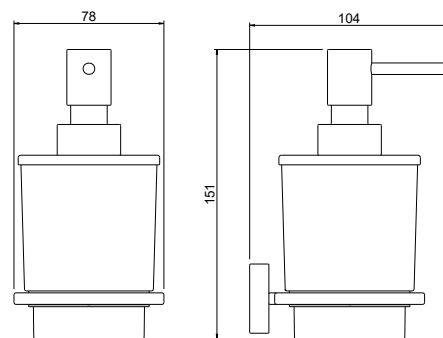

**Дозатор
ЛИБРА**

- Дозатор 78×104×151 мм
- Основной материал: латунь / цинковый сплав / стекло белое матовое
- Монтаж настенный, на шурупы
- Для моющих средств
- Гарантия 5 лет