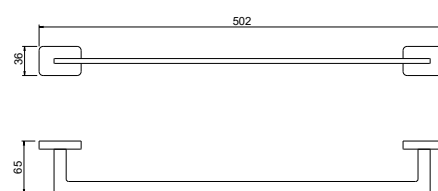

Бумагодержатель с полкой ЛИБРА

- Размер 187×120×79 мм
- Основной материал:
  латунь / нержавеющая сталь
- Полочка для телефона в комплекте
- Монтаж настенный, на шурупы
- Для туалетной бумаги
- Гарантия 5 лет

Бумагодержатель с полкой ЛИБРА

- Размер 271×77×54 мм
- Основной материал:
  латунь / нержавеющая сталь
- Полочка для телефона в комплекте
- Монтаж настенный, на шурупы
- Для туалетной бумаги
- Гарантия 5 лет

Ершик ЛИБРА

- Размер 357×113×100 мм
- Основной материал:
  латунь / нержавеющая сталь / стекло
  белое матовое / ABS-пластик
- Монтаж настенный, на шурупы
- Для санузла
- Гарантия 5 лет

Полотенцедержатель ЛИБРА

- Размер 269×65×36 мм
- Основной материал:
  латунь/ нержавеющая сталь
- Монтаж настенный, на шурупы
- Для полотенец
- Гарантия 5 лет

Полотенцедержатель 450 мм ЛИБРА

- Размер 502×65×36 мм
- Основной материал:
  латунь / нержавеющая сталь
- Монтаж настенный, на шурупы
- Для полотенец
- Гарантия 5 лет