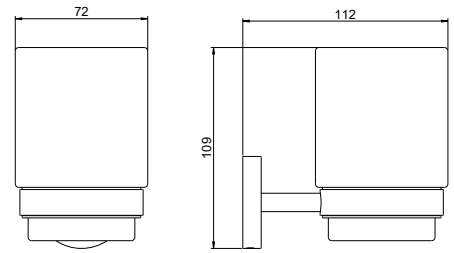

Мыльница БЕТТА

- Мыльница 120×111 мм
- Основной материал: латунь / нержавеющая сталь
- Монтаж настенный, на шурупы
- Гарантия 5 лет

AQ4604CR
хром

AQ4604MB
черный матовый

**Стакан с держателем
БЕТТА**

- Стакан Ø72×109 мм
- Основной материал: латунь / керамика / нержавеющая сталь
- Монтаж настенный, на шурупы
- Для зубных щеток и принадлежностей
- Гарантия 5 лет