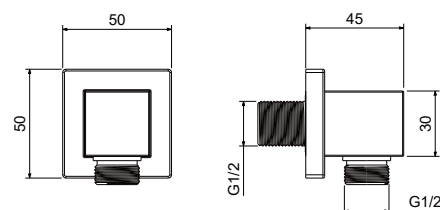

Угловой переходник

- Основной материал: латунь
- Рукоятка из цинкового сплава
- Механизм: керамический картридж
- Гарантия 5 лет

Угловой переходник

- Основной материал: латунь
- Рукоятка из цинкового сплава
- Механизм: керамический картридж
- Гарантия 5 лет

Угловой переходник

- Основной материал: латунь
- Рукоятка из цинкового сплава
- Механизм: керамический картридж
- Гарантия 5 лет

Угловой переходник

- Основной материал: латунь
- Рукоятка из цинкового сплава
- Механизм: керамический картридж
- Гарантия 5 лет

Шланговое подключение

- Основной материал: латунь
- Стандарт подводки: 1/2"
- Обеспечивает качественное соединение душевого шланга и трубопровода
- Гарантия 2 года