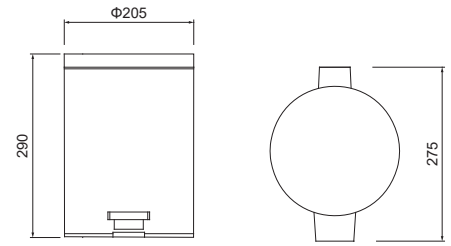

Корзина для мусора с педалью, 5 л

- Размер 205×290×275 мм
- Объем 5л
- Основной материал: нержавеющая сталь
- В комплекте: корзина с педалью и крышкой
- Напольная, свободностоящая
- Гарантия 5 лет