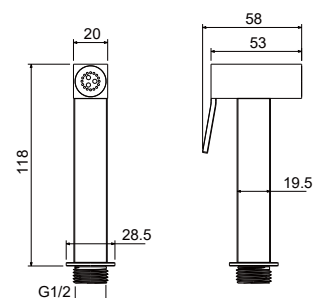

Гигиенический ручной душ со шлангом 120 см и держателем

- Лейка гигиенического душа с нажимным механизмом из латуни
- Держатель для душа из латуни
- Душевой шланг 120 см из нержавеющей стали
- Гарантия 10 лет

AQ2053CR
хром

AQ2053MB
черный матовый

Гигиенический ручной душ со шлангом 120 см и держателем

- Лейка гигиенического душа с нажимным механизмом из латуни
- Держатель для душа из ABS-пластика
- Душевой шланг 120 см из нержавеющей стали
- Гарантия 10 лет

Гигиенический ручной душ со шлангом 125 см с держателем

- Лейка гигиенического душа с нажимным механизмом из ABS-пластика
- Держатель для душа из ABS-пластика
- Душевой шланг 120 см из нержавеющей стали
- Гарантия 10 лет

Гигиенический ручной душ

- Лейка гигиенического душа с нажимным механизмом
- Шланг в комплект не входит
- Гарантия 2 года

Гигиенический ручной душ

- Лейка гигиенического душа с нажимным механизмом из латуни
- Шланг в комплект не входит
- Гарантия 2 года