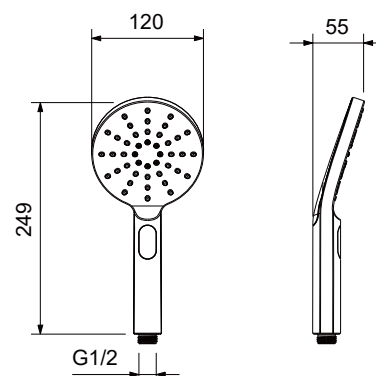

Ручной душ Select 120 3 jet ОБЕРОН

- 3-х функциональная лейка ручного душа из ABS-пластика
- Переключение режимов лейки ручного душа кнопочное
- Шланг в комплект не входит
- Гарантия 2 года