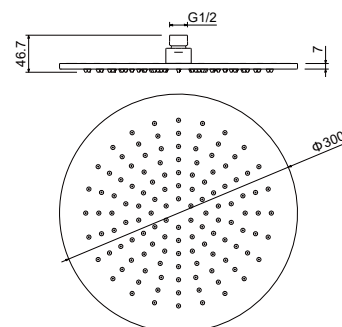

Круглый верхний душ 300×7 мм

- Верхний душ Ø300×7 мм из нержавеющей стали
- Шарнирное соединение из латуни, регулируемый угол наклона верхнего душа
- Функция легкой очистки форсунок TPR
- Ограничитель расхода воды – 12 л/мин
- Монтаж универсальный
- Держатель в комплект не входит
- Гарантия 10 лет

AQ2082CR
хром

AQ2082MB
черный матовый

Верхний душ 500×500 мм, 2 jet (внешняя и скрытая часть)

- Верхний душ 500×500 мм из нержавеющей стали
- 2 режима струи: дождь / водопад
- Трехслойная прочная конструкция
- Монтаж на потолок
- Скрытая часть в комплекте
- Гарантия 10 лет