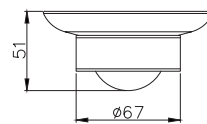

AQ4003MB
черный матовый

Мыльница ВЕГА

- Мыльница $\text{Ø}67 \times 51$ мм
- Основной материал: латунь / стекло белое матовое / нержавеющая сталь
- Монтаж настенный, на шурупы
- Гарантия 5 лет

AQ4004CR
хром