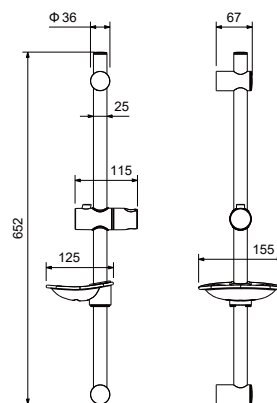

AQ2014CR
хром

AQ2014MB
черный матовый

Душевой гарнитур 3jet 60 см ОБЕРОН

- Душевая стойка из нержавеющей стали 65,2 см
- 3-х функциональная лейка ручного душа из ABS-пластика
- Переключение режимов лейки ручного душа кнопочное
- Душевой шланг 150 см из ПВХ
- Держатель для мыла в комплекте
- Гарантия 10 лет