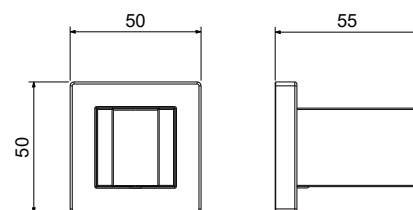

Держатель ручного душа

- Основной материал: ABS-пластик
- Подходит для комплектации любых душевых лейек
- Гарантия 2 года

AQ2401CR
хром

AQ2401MB
черный матовый

Держатель ручного душа

- Основной материал: латунь
- Подходит для комплектации любых душевых лейек
- Гарантия 2 года