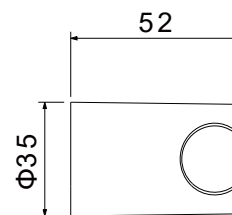

- Основной материал: ABS-пластик
- Подходит для комплектации любых душевых лейек
- Гарантия 2 года

AQ2404CR
хром

AQ2404MB
черный матовый

Держатель ручного душа

- Основной материал: ABS-пластик
- Подходит для комплектации любых душевых лейек
- Гарантия 2 года