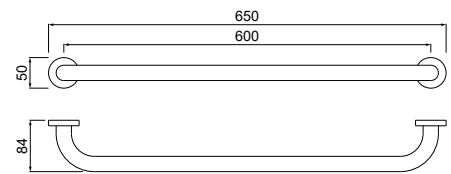

Поручень 650 мм

- Поручень для ванной 650×84×50 мм
- Основной материал: латунь
- Монтаж настенный, на шурупы
- Гарантия 5 лет