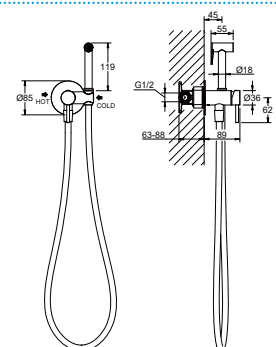

Термостатический смеситель для душа (внешняя и скрытая часть) ЕВРОПА

- Смеситель из латуни с установочной коробкой на 1 потребителя
- Ручки из латуни
- Термостатический картридж Vernet
- Дивертор: керамический картридж, поворотный
- Встроенная функция включения/выключения
- Подключение воды G $\frac{3}{4}$ " для большого объема
- Декоративная накладка из нержавеющей стали
- Скрытая часть в комплекте
- Гарантия 10 лет

Смеситель для ванны напольный ЕВРОПА

- Материал корпуса латунь
- Ручка из цинкового сплава
- Керамический картридж Citec Ø35 мм
- Аэратор Neoperl
- Излив поворотный
- Дивертор: керамический картридж, поворотный
- Душевой шланг 150 см из нержавеющей стали с защитой от перекручивания
- Ручной душ из латуни с 1 режимом струи
- Крепление для смесителя в комплекте
- Гарантия 10 лет

Излив для ванны 180 мм ЕВРОПА

- Материал корпуса латунь
- Аэратор Neoperl
- Излив фиксированный
- Декоративная накладка из нержавеющей стали
- Скрытый монтаж
- Гарантия 10 лет

Комплект для гигиенического душа встроенный на 2 отверстия (смеситель + гигиеническая лейка + шланг) ЕВРОПА

- Смеситель из латуни
- Керамический картридж Citec Ø35 мм
- Лейка гигиенического душа с нажимным механизмом из латуни
- Душевой шланг 120 см из нержавеющей стали
- Шланговое подсоединение с держателем для душа из латуни
- Декоративная накладка из нержавеющей стали
- Гарантия 10 лет

Смеситель для ванны (внешняя и скрытая часть) ЕВРОПА

- Смеситель из латуни с установочной коробкой
- Керамический картридж Yizhan Ø25 мм
- Лейка гигиенического душа с нажимным механизмом из латуни
- Душевой шланг 120 см из нержавеющей стали
- Шланговое подсоединение с держателем для душа из латуни
- Декоративная накладка из нержавеющей стали
- Скрытая часть в комплекте
- Гарантия 10 лет