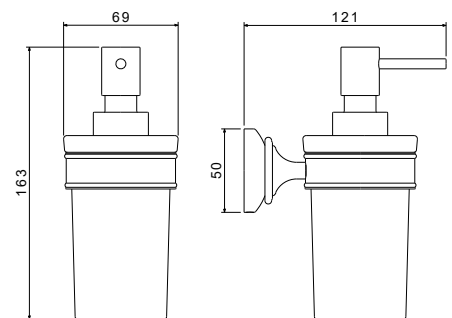

**Дозатор
КЛАССИК**

- Дозатор Ø69×163 мм
- Основной материал: латунь / цинковый сплав / стекло белое матовое
- Монтаж настенный, на шурупы
- Для моющих средств
- Гарантия 5 лет

**Бумагодержатель
КЛАССИК**

- Размер 169×84×50 мм
- Основной материал: латунь
- Монтаж настенный, на шурупы
- Для туалетной бумаги
- Гарантия 5 лет