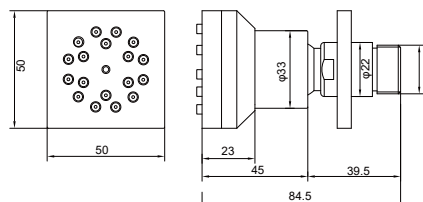

Боковая форсунка 50×50 мм

- Душевая форсунка 84,5×50×50 мм из латуни
- 2 режима струи
- Монтаж на стену
- Необходимый крепеж в комплекте
- Гарантия 2 года