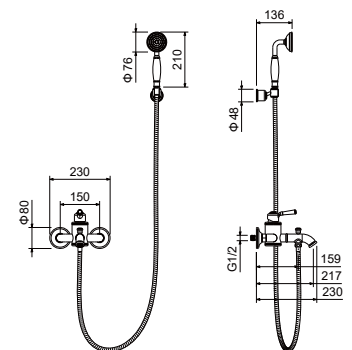

**Смеситель для ванны напольный
(внешняя и скрытая часть)
КЛАССИК**

- Материал корпуса смесителя латунь
- Ручка смесителя из сплава латуни и цинка
- Керамический картридж Cites Ø35 мм
- Аэратор Neoperl
- Излив фиксированный
- Дивертор вытяжной из латуни
- Ручной душ из латуни с 1 режимом струи
- Душевой шланг 150 см из нержавеющей стали с защитой от перекручивания
- Держатель для ручного душа из латуни
- Скрытая часть в комплекте
- Гарантия 10 лет