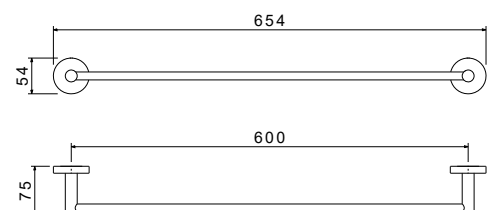

Полотенцедержатель 600 мм ЕВРОПА

- Размер 654×75×54 мм
- Основной материал: латунь / нержавеющая сталь
- Монтаж настенный, на шурупы
- Для полотенец
- Гарантия 5 лет