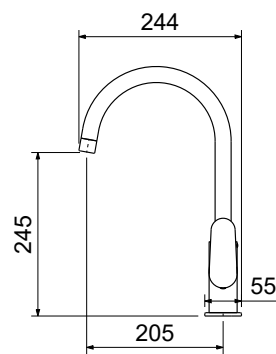

Смеситель для кухни ОБЕРОН

- Материал корпуса латунь
- Ручка из цинкового сплава
- Керамический картридж Citec Ø35 мм
- Аэратор Neoperl
- Поворотный излив 360° из латуни
- Гибкая подводка Shida ½" 600 мм из нержавеющей стали в комплекте
- Крепление для смесителя из латуни
- Гарантия 10 лет