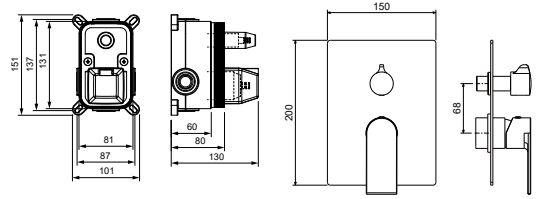

**Смеситель для ванны
(внешняя и скрытая часть) ЛИРА**

- Смеситель из латуни с установочной коробкой на 2 потребителя
- Ручка из цинкового сплава
- Керамический картридж Citec Ø35 мм
- Дивертор: керамический картридж, поворотный
- Скрытая часть в комплекте
- Декоративная накладка из нержавеющей стали
- Гарантия 10 лет