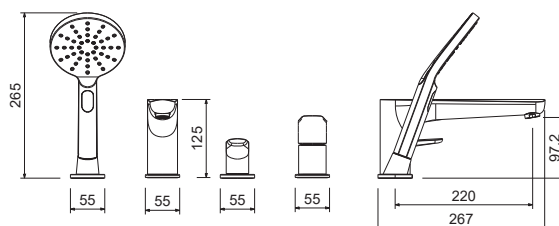

Смеситель на борт ванны на 4 отверстия БЕТТА

- Материал корпуса латунь
- Ручка из цинкового сплава
- Керамический картридж Cites $\varnothing 35$ мм
- Аэратор Neoperl
- Дивертор: керамический картридж, поворотный
- Излив фиксированный из латуни
- 3-х функциональная лейка ручного душа из ABS-пластика
- Переключение режимов лейки ручного душа кнопочное
- Душевой шланг 150 см из нержавеющей стали
- Гибкая подводка в комплекте
- Гарантия 10 лет