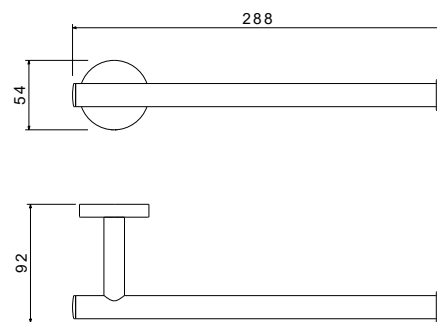

Полотенцедержатель ОБЕРОН

- Размер 288×92×54 мм
- Основной материал: латунь/ нержавеющая сталь
- Монтаж настенный, на шурупы
- Для полотенец
- Гарантия 5 лет