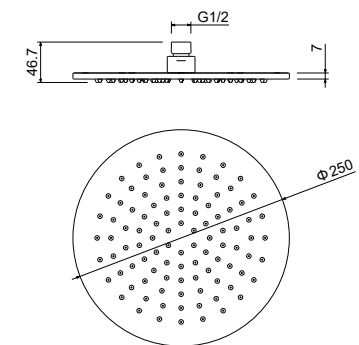

AQ2078CR
хром