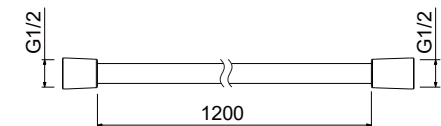

AQ2103CR

Шланг для душа нержавеющая сталь 120 см

- Шланг из нержавеющей стали
- Размер 1200 мм × G $\frac{1}{2}$ × G $\frac{1}{2}$
- Гарантия 2 года

AQ2104CR

Шланг для душа ПВХ 120 см

- Шланг из ПВХ
- Размер 1200 мм × G $\frac{1}{2}$ × G $\frac{1}{2}$
- Гарантия 2 года