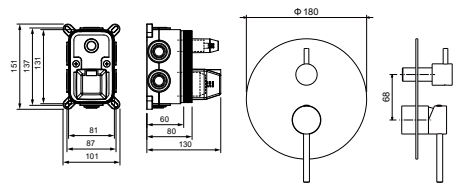

Термостатический смеситель для ванны (внешняя и скрытая часть) ЕВРОПА

- Смеситель из латуни с установочной коробкой на 2 потребителя
- Ручки из латуни
- Термостатический картридж Vernet
- Дивертор: керамический картридж, поворотный
- Встроенная функция включения/выключения
- Подключение воды G¾" для большого объема
- Декоративная накладка из нержавеющей стали
- Скрытая часть в комплекте
- Гарантия 10 лет