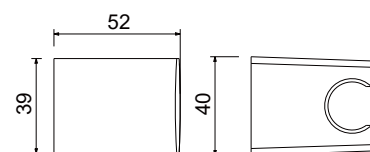

AQ2404CR
хром

AQ2404MB
черный матовый

Держатель ручного душа

- Основной материал: ABS-пластик
- Подходит для комплектации любых душевых лейек
- Гарантия 2 года