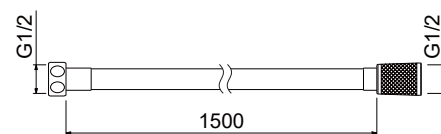

Шланг для душа нержавеющая сталь 150 см

- Шланг из нержавеющей стали с защитой от перекручивания
- Размер 1500 мм × G $\frac{1}{2}$ × G $\frac{1}{2}$
- Гарантия 2 года

AQ2106CR
хром

AQ2106MB
черный матовый

Шланг для душа ПВХ 150 см

- Шланг из ПВХ
- Размер 1500 мм × G $\frac{1}{2}$ × G $\frac{1}{2}$
- Гарантия 2 года