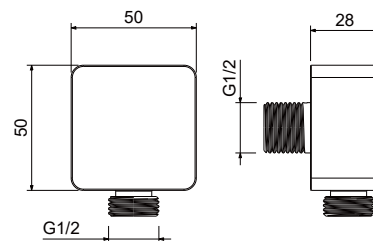

AQ2460CR
хром