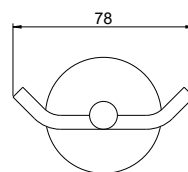

AQ4632CR
хром

AQ4632MB
черный матовый

Крючок тройной БЕТТА

- Крючок поворотный 100×75×50 мм
- Основной материал:
  латунь / нержавеющая сталь
- Монтаж настенный, на шурупы
- Для полотенец
- Гарантия 5 лет