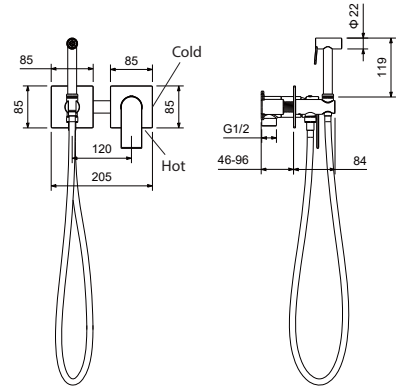

Комплект для гигиенического душа встроенный на 2 отверстия (смеситель + гигиеническая лейка + шланг) ЛИРА

- Смеситель из латуни
- Керамический картридж Cites Ø35 мм
- Лейка гигиенического душа с нажимным механизмом из латуни
- Душевой шланг 120 см из нержавеющей стали
- Шланговое подсоединение с держателем для душа из латуни
- Декоративная накладка из нержавеющей стали
- Гарантия 10 лет

AQ1025CR
хром

AQ1025MB
черный матовый

Комплект для гигиенического душа встроенный (смеситель + гигиеническая лейка + шланг) ЛИРА

- Смеситель из латуни
- Керамический картридж Cites Ø35 мм
- Лейка гигиенического душа с нажимным механизмом из латуни
- Душевой шланг 120 см из нержавеющей стали
- Шланговое подсоединение с держателем для душа из латуни
- Декоративная накладка из нержавеющей стали
- Скрытая часть в комплекте
- Гарантия 10 лет