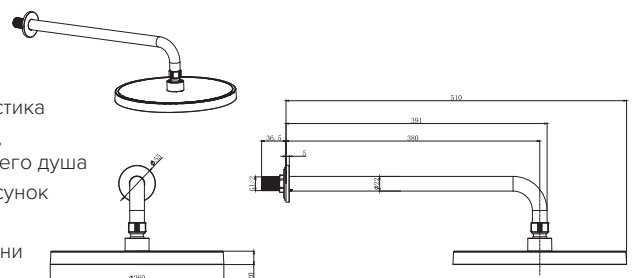

Верхний душ настенный 260 мм

- Верхний душ Ø260 мм из ABS-пластика
- Шарнирное соединение из латуни, регулируемый угол наклона верхнего душа
- Легкая очистка силиконовых форсунок
- Монтаж на стену
- Кронштейн для душа 38 см из латуни в комплекте
- Гарантия 10 лет