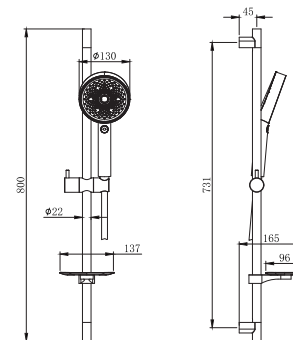

Душевая штанга

- Душевая стойка из нержавеющей стали 80 см
- Передвижной держатель ручной лейки из ABS-пластика
- Гарантия 10 лет