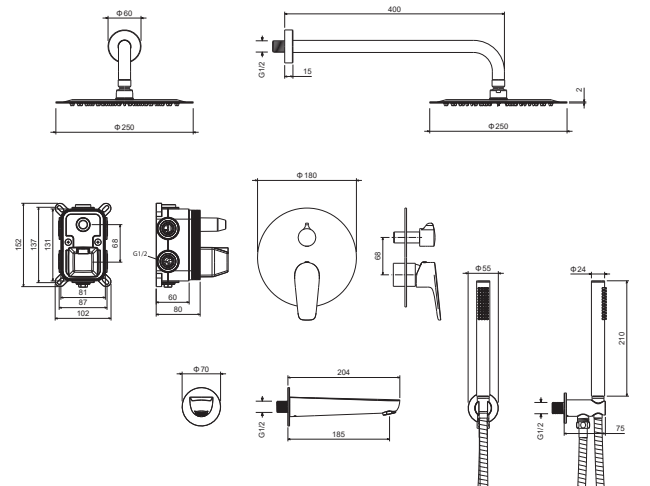

Комплект для гигиенического душа Select встроенный (смеситель + гигиеническая лейка + шланг) БЕТТА

- Смеситель из латуни с установочной коробкой
- Керамический картридж Huaite Ø30 мм Click-open
- Лейка гигиенического душа с нажимным механизмом из латуни
- Душевой шланг 120 см из нержавеющей стали
- Шланговое подсоединение с держателем для душа из латуни
- Декоративная накладка из нержавеющей стали
- Скрытая часть в комплекте
- Гарантия 10 лет

AQ1172CR хром

AQ1172MB черный матовый

Set 3 в 1 душевой комплект БЕТТА

- Смеситель из латуни с установочной коробкой на 2 потребителя
- Керамический картридж Cites Ø35 мм
- Дивертор поворотный
- Верхний душ Ø250×2 мм из нержавеющей стали
- Кронштейн для верхнего душа 400 мм из нержавеющей стали
- Ручной душ из латуни с 1 режимом струи
- Душевой шланг 150 см из нержавеющей стали
- Шланговое подсоединение с держателем для ручного душа из латуни
- Декоративная накладка из нержавеющей стали
- Скрытая часть в комплекте
- Гарантия 10 лет

AQ2140CR хром

AQ2140MB
черный матовый

Душевая система БЕТТА

- Материал корпуса латунь
- Ручка из цинкового сплава
- Керамический картридж Cites Ø35 мм
- Аэратор Neoperl
- Дивертор поворотный
- Излив фиксированный
- Верхний душ Ø220 мм из нержавеющей стали
- Душевая штанга из нержавеющей стали Ø23 мм с регулировкой по высоте 88,4-138,4 см
- 3-х функциональная лейка ручного душа из ABS-пластика
- Переключение режимов лейки ручного душа кнопочное
- Душевой шланг 150 см из нержавеющей стали
- Держателем для ручного душа из латуни
- S-образные эксцентрики с декоративными отражателями в комплекте
- Гарантия 10 лет