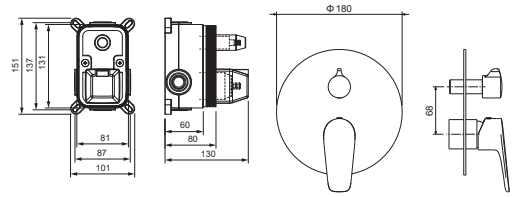

AQ1146CR
хром

AQ1146MB
черный матовый

Смеситель для ванны (внешняя и скрытая часть) БЕТТА

- Смеситель из латуни с установочной коробкой на 2 потребителя
- Ручка из цинкового сплава
- Керамический картридж Citec Ø35 мм
- Дивертор: керамический картридж, поворотный
- Скрытая часть в комплекте
- Декоративная накладка из нержавеющей стали
- Гарантия 10 лет