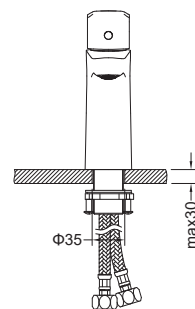

AQ1110CR
хром

AQ1110MB
черный матовый

Смеситель для раковины 98 БЕТТА

- Материал корпуса латунь
- Ручка из цинкового сплава
- Керамический картридж Citec Ø35 мм
- Аэратор Neoperl
- Излив фиксированный
- Гибкая подводка Shida ½" 600 мм из нержавеющей стали в комплекте
- Крепление для смесителя из латуни
- Гарантия 10 лет