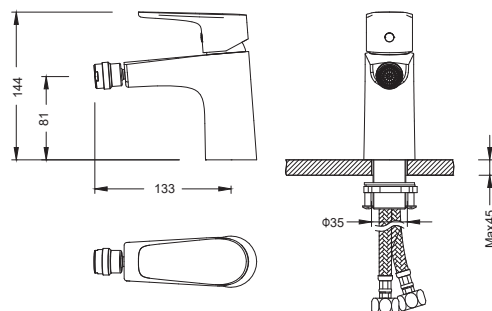

Смеситель для биде БЕТТА

- Материал корпуса латунь
- Ручка из цинкового сплава
- Керамический картридж Cites $\varnothing 35$ мм
- Аэратор Neoperl, поворотный
- Излив фиксированный
- Гибкая подводка Shida $\frac{1}{2}$ " 600 мм из нержавеющей стали в комплекте
- Крепление для смесителя из латуни
- Гарантия 10 лет