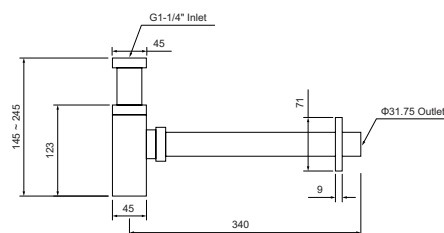

Сифон

- Сифон из латуни 340×45×245 мм
- Материал трубы: нержавеющая сталь
- Диаметр слива, см: 3,2
- Возможность регулировки по высоте при установке в диапазоне 145-245 мм
- Гарантия 3 года