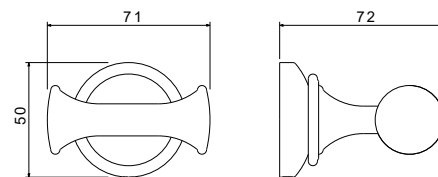

Полка для полотенец КЛАССИК

- Размер 650×217×128 мм
- Основной материал: латунь
- Монтаж настенный, на шурупы
- Для полотенец
- Гарантия 5 лет