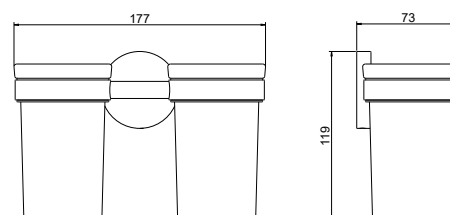

ЕВРОПА

Мыльница ЕВРОПА

- Мыльница Ø110×54 мм
- Основной материал: латунь / стекло белое матовое / нержавеющая сталь
- Монтаж настенный, на шурупы
- Гарантия 5 лет

Стакан с держателем ЕВРОПА

- Стакан Ø69×119 мм
- Основной материал: латунь / стекло белое матовое / нержавеющая сталь
- Монтаж настенный, на шурупы
- Для зубных щеток и принадлежностей
- Гарантия 5 лет

Стакан с держателем двойной ЕВРОПА

- Стакан Ø73×119 мм
- Основной материал: латунь / стекло белое матовое / нержавеющая сталь
- Монтаж настенный, на шурупы
- Для зубных щеток и принадлежностей
- Гарантия 5 лет