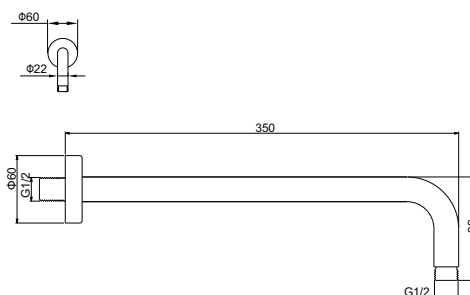

Держатель верхнего душа настенный 350 мм

- Кронштейн 350 мм из нержавеющей стали
- Монтаж на стену
- Совместим с большинством душей
- Гарантия 10 лет