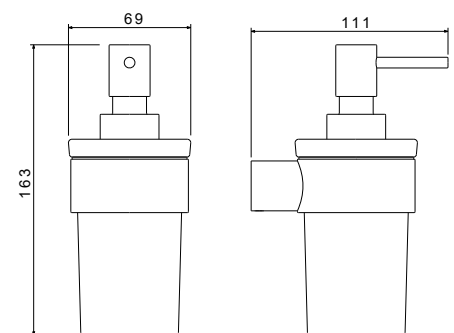

AQ4429CR
хром

AQ4429MB
черный матовый

**Дозатор настольный
ЛИРА**

- Дозатор Ø68×158 мм
- Основной материал: латунь / цинковый сплав / стекло белое матовое
- Настольный, свободностоящий
- Для моющих средств
- Гарантия 5 лет