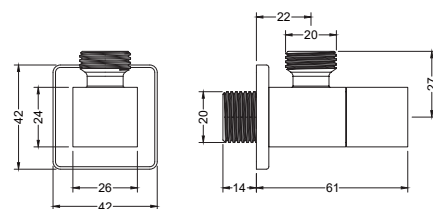

- Основной материал: латунь
- Рукоятка из цинкового сплава
- Механизм: керамический картридж
- Гарантия 5 лет

AQ2453CR
хром

AQ2453MB
черный матовый

Угловой переходник

- Основной материал: латунь
- Рукоятка из цинкового сплава
- Механизм: керамический картридж
- Гарантия 5 лет