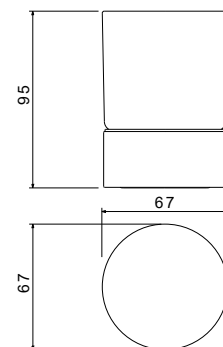

AQ4405CR
хром

AQ4405MB
черный матовый

**Дозатор
ЛИРА**

- Дозатор Ø69×163 мм
- Основной материал: латунь / цинковый сплав / стекло белое матовое / нержавеющая сталь
- Монтаж настенный, на шурупы
- Для моющих средств
- Гарантия 5 лет