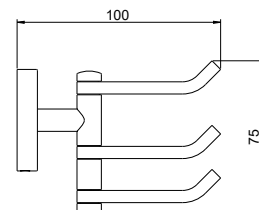

AQ4615CR
хром

AQ4615MB
черный матовый

Полка для полотенец БЕТТА

- Размер 650×210×131 мм
- Основной материал:
  латунь / нержавеющая сталь
- Монтаж настенный, на шурупы
- Для полотенец
- Гарантия 5 лет