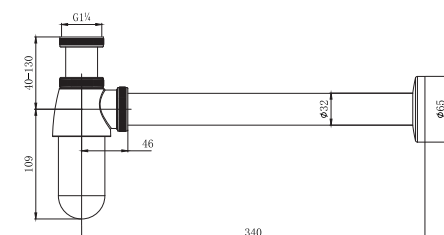

Сифон

- Сифон из латуни 361×65×239 мм
- Материал трубы: нержавеющая сталь
- Диаметр слива, см: 3,2
- Возможность регулировки по высоте при установке в диапазоне 149-239 мм
- Гарантия 3 года