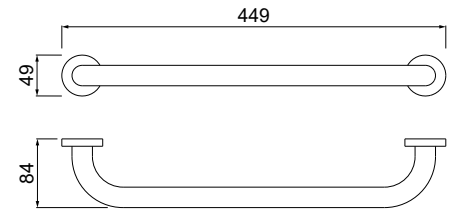

Поручень 450 мм

- Поручень для ванной 449×84×49 мм
- Основной материал: латунь
- Монтаж настенный, на шурупы
- Гарантия 5 лет