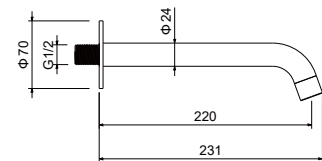

Излив для ванны 180 мм ЕВРОПА

- Материал корпуса латунь
- Аэратор Neoperl
- Излив фиксированный
- Декоративная накладка из нержавеющей стали
- Скрытый монтаж
- Гарантия 10 лет

Комплект для гигиенического душа встроенный на 2 отверстия (смеситель + гигиеническая лейка + шланг) ЕВРОПА

- Смеситель из латуни
- Керамический картридж Citec Ø35 мм
- Лейка гигиенического душа с нажимным механизмом из латуни
- Душевой шланг 120 см из нержавеющей стали
- Шланговое подсоединение с держателем для душа из латуни
- Декоративная накладка из нержавеющей стали
- Гарантия 10 лет