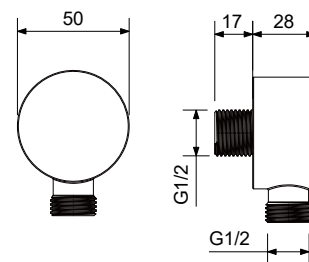

AQ2454CR
хром