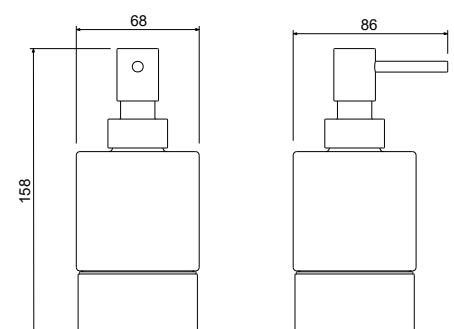

**Стакан с держателем
ЛИРА**

- Стакан Ø67×95 мм
- Основной материал: латунь / нержавеющая сталь / стекло белое матовое
- Монтаж настенный, на шурупы
- Для зубных щеток и принадлежностей
- Гарантия 5 лет

**Стакан с держателем
ЛИРА**

- Стакан Ø69×110 мм
- Основной материал: латунь / нержавеющая сталь / стекло белое матовое
- Монтаж настенный, на шурупы
- Для зубных щеток и принадлежностей
- Гарантия 5 лет

**Стакан настольный
ЛИРА**

- Стакан Ø67×95 мм
- Основной материал: латунь / стекло белое матовое
- Настольный, свободностоящий
- Для зубных щеток и принадлежностей
- Гарантия 5 лет

**Дозатор
ЛИРА**

- Дозатор Ø69×163 мм
- Основной материал: латунь / цинковый сплав / стекло белое матовое / нержавеющая сталь
- Монтаж настенный, на шурупы
- Для моющих средств
- Гарантия 5 лет

**Дозатор настольный
ЛИРА**

- Дозатор Ø68×158 мм
- Основной материал: латунь / цинковый сплав / стекло белое матовое
- Настольный, свободностоящий
- Для моющих средств
- Гарантия 5 лет