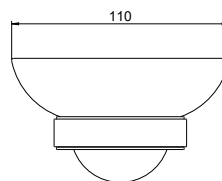

AQ4633CR
хром