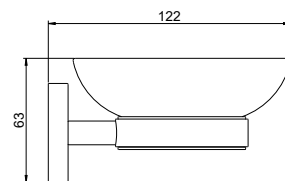

AQ4633CR
хром