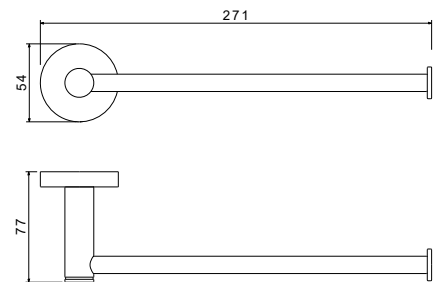

AQ4112CR
хром

AQ4112MB
черный матовый

Полотенцедержатель кольцо ЕВРОПА

- Полотенцедержатель поворотный 180×160×49 мм
- Основной материал: латунь / нержавеющая сталь
- Монтаж настенный, на шурупы
- Для полотенец
- Гарантия 5 лет