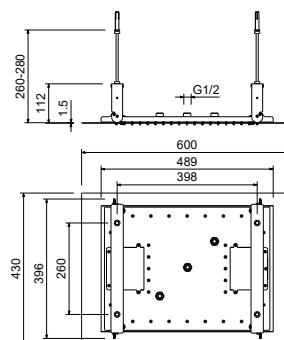

AQ2084CR
хром

AQ2084MB
черный матовый

Настенный верхний душ 550×170×30 мм

- Верхний душ 550×170×30 мм из нержавеющей стали
- Монтаж на стену без кронштейна
- Легкая установка
- Гарантия 10 лет