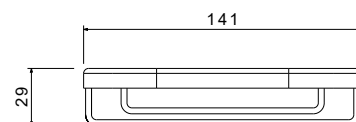

Мыльница решетка

- Размер 155×90×32 мм
- Основной материал: латунь
- Монтаж настенный, на шурупы
- Гарантия 5 лет

AQ4946CR
хром

AQ4946MB
черный матовый

Мыльница решетка

- Размер 141×90×29 мм
- Основной материал: латунь
- Монтаж настенный, на шурупы
- Гарантия 5 лет