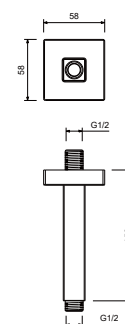

AQ2174CR
хром