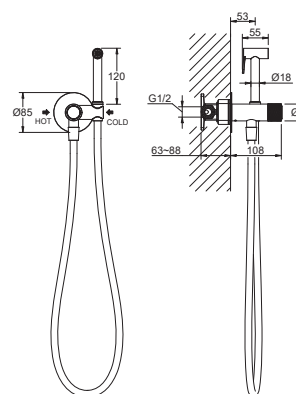

Набор с гигиеническим душем (смеситель + гигиеническая лейка + шланг + шланговое подсоединение с держателем) БЕТТА

- Смеситель из латуни с установочной коробкой
- Керамический картридж Citec Ø35 мм
- Лейка гигиенического душа с нажимным механизмом из латуни
- Душевой шланг 120 см из нержавеющей стали
- Шланговое подсоединение с держателем для душа из латуни
- Декоративная накладка из нержавеющей стали
- Скрытая часть в комплекте
- Гарантия 10 лет

Комплект для гигиенического душа Select встроенный (смеситель + гигиеническая лейка + шланг) БЕТТА

- Смеситель из латуни с установочной коробкой
- Керамический картридж Huaite Ø30 мм Click-open
- Лейка гигиенического душа с нажимным механизмом из латуни
- Душевой шланг 120 см из нержавеющей стали
- Шланговое подсоединение с держателем для душа из латуни
- Декоративная накладка из нержавеющей стали
- Скрытая часть в комплекте
- Гарантия 10 лет