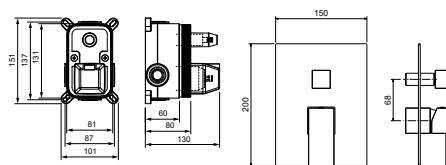

Смеситель для ванны (внешняя и скрытая часть) ЛИБРА

- Смеситель из латуни с установочной коробкой на 2 потребителя
- Ручка из цинкового сплава
- Керамический картридж Citec Ø35 мм
- Дивертор: керамический картридж, поворотный
- Скрытая часть в комплекте
- Декоративная накладка из нержавеющей стали
- Гарантия 10 лет