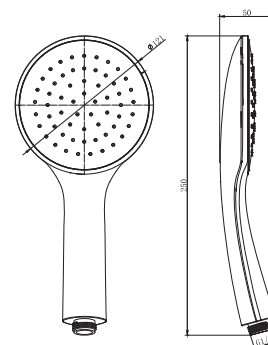

Кнопочный переключатель позволяет легким прикосновением переключаться между тремя режимами струй

Мягкая насыщенная струя

Пульсирующий и активный режим

Освежающий и упругий поток воды

Ручной душ Select 130 3 jet

- 3-х функциональная лейка ручного душа из ABS-пластика
- Переключение режимов лейки ручного душа кнопочное
- Режимы струи: дождь, интенсивная и смешанная
- Шланг в комплект не входит
- Гарантия 2 года

Ручной душ 3jet

- 3-х функциональная лейка ручного душа из ABS-пластика
- Переключение режимов лейки ручного душа механическое
- Шланг в комплект не входит
- Гарантия 2 года

Ручной душ 1jet

- Лейка ручного душа из ABS-пластика с 1 режимом струи
- Шланг в комплект не входит
- Гарантия 2 года