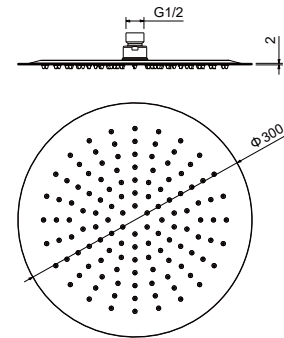

AQ2076CR
хром

AQ2076MB
черный матовый

**Квадратный верхний душ
250×250×7 мм**

- Верхний душ 250×250×7 мм из нержавеющей стали
- Шарнирное соединение из латуни, регулируемый угол наклона верхнего душа
- Функция легкой очистки форсунок TPR
- Ограничитель расхода воды – 9 л/мин
- Монтаж универсальный
- Держатель в комплект не входит
- Гарантия 10 лет