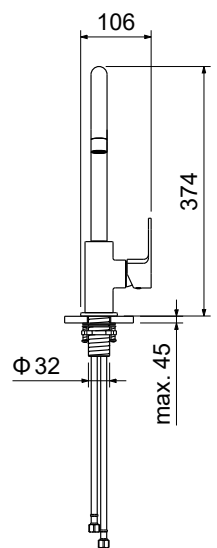

Смеситель для кухни ОБЕРОН

- Материал корпуса латунь
- Ручка из цинкового сплава
- Керамический картридж Citec Ø35 мм
- Аэратор Neoperl
- Поворотный излив 360° из латуни
- Гибкая подводка Shida ½" 600 мм из нержавеющей стали в комплекте
- Крепление для смесителя из латуни
- Гарантия 10 лет