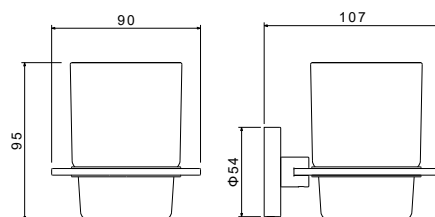

AQ4229CR
хром

AQ4229MB
черный матовый

Дозатор настольный ОБЕРОН

- Дозатор $\text{Ø}60 \times 154$ мм
- Объем 0,15л
- Основной материал: нержавеющая сталь / латунь
- Настольный, свободстоящий
- Для моющих средств
- Гарантия 5 лет