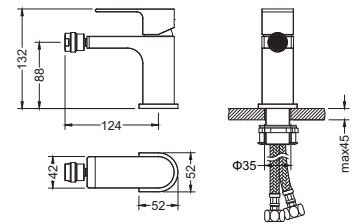

Смеситель для биде ЛИРА

- Материал корпуса латунь
- Ручка из цинкового сплава
- Керамический картридж Cites Ø35 мм
- Аэратор Neoperl, поворотный
- Излив фиксированный
- Гибкая подводка Shida 1/2" 600 мм из нержавеющей стали в комплекте
- Крепление для смесителя из латуни
- Гарантия 10 лет

Смеситель для ванны ЛИРА

- Материал корпуса латунь
- Ручка из цинкового сплава
- Керамический картридж Cites Ø35 мм
- Аэратор Neoperl
- Дивертор вытяжной из латуни
- Излив фиксированный
- S-образные эксцентрики с декоративными отражателями в комплекте
- Лейка и шланг в комплект не входят
- Гарантия 10 лет