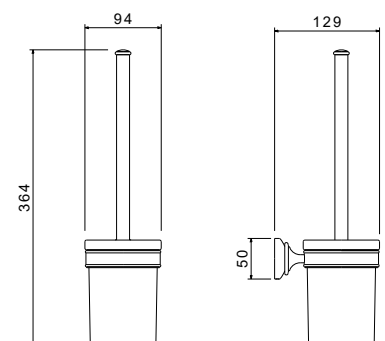

**Ершик
КЛАССИК**

- Размер 364×129×94 мм
- Основной материал: латунь / стекло белое матовое / ABS-пластик
- Монтаж настенный, на шурупы
- Для санузла
- Гарантия 5 лет