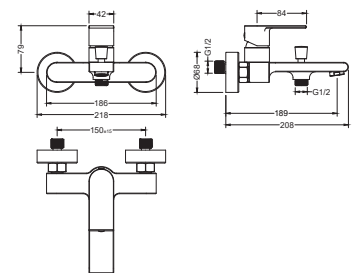

Смеситель для душа ЛИРА

- Материал корпуса латунь
- Ручка из цинкового сплава
- Керамический картридж Cites Ø35 мм
- S-образные эксцентрики с декоративными отражателями в комплекте
- Без излива
- Лейка и шланг в комплект не входят
- Гарантия 10 лет