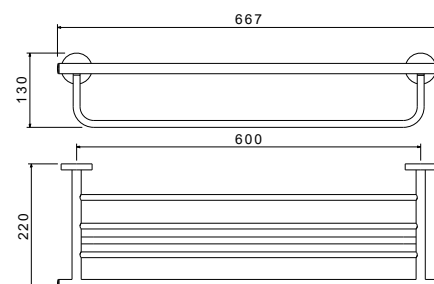

- Размер 667×220×54 мм
- Основной материал: нержавеющая сталь
- Монтаж настенный, на шурупы
- Для полотенец
- Гарантия 5 лет

AQ4215CR
хром

AQ4215MB
черный матовый

**Полка для полотенец
ОБЕРОН**

- Размер 667×220×130 мм
- Основной материал: нержавеющая сталь
- Монтаж настенный, на шурупы
- Для полотенец
- Гарантия 5 лет