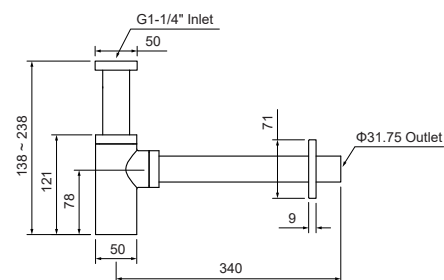

Сифон

- Сифон из латуни 340×50×238 мм
- Материал трубы: нержавеющая сталь
- Диаметр слива, см: 3,2
- Возможность регулировки по высоте при установке в диапазоне 138-238 мм
- Гарантия 3 года