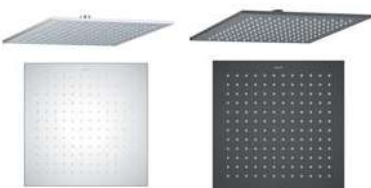

AQ2078MB
черный матовый

AQ2078CR
хром