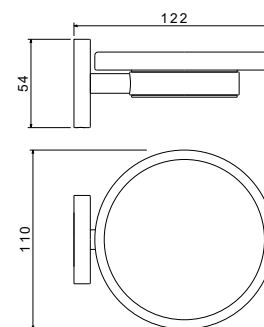

ЕВРОПА

AQ4103CR
хром

AQ4103MB
черный матовый

Мыльница ЕВРОПА

- Мыльница Ø110×54 мм
- Основной материал: латунь / стекло белое матовое / нержавеющая сталь
- Монтаж настенный, на шурупы
- Гарантия 5 лет

AQ4104CR
хром