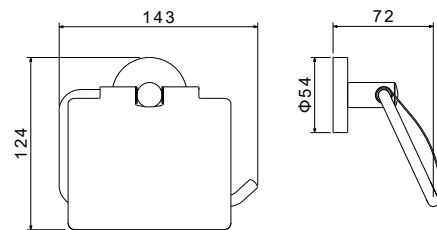

**Бумагодержатель с крышкой
ОБЕРОН**

- Поворотный бумагодержатель 124×72×143 мм
- Основной материал: латунь / нержавеющая сталь
- Крышка в комплекте
- Монтаж настенный, на шурупы
- Для туалетной бумаги
- Гарантия 5 лет