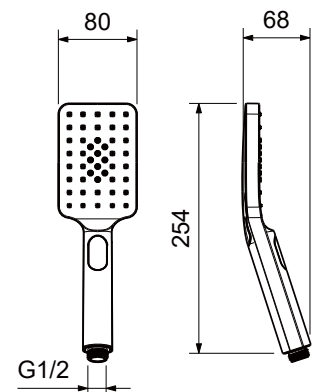

Комплект для гигиенического душа встроенный на 2 отверстия (смеситель + гигиеническая лейка + шланг) ЛИРА

- Смеситель из латуни
- Керамический картридж Cites Ø35 мм
- Лейка гигиенического душа с нажимным механизмом из латуни
- Душевой шланг 120 см из нержавеющей стали
- Шланговое подсоединение с держателем для душа из латуни
- Декоративная накладка из нержавеющей стали
- Гарантия 10 лет

Комплект для гигиенического душа встроенный (смеситель + гигиеническая лейка + шланг) ЛИРА

- Смеситель из латуни
- Керамический картридж Cites Ø35 мм
- Лейка гигиенического душа с нажимным механизмом из латуни
- Душевой шланг 120 см из нержавеющей стали
- Шланговое подсоединение с держателем для душа из латуни
- Декоративная накладка из нержавеющей стали
- Скрытая часть в комплекте
- Гарантия 10 лет

Душевой гарнитур 3jet 65 см ЛИРА

- Душевая стойка из нержавеющей стали 70 см
- 3-х функциональная лейка ручного душа из ABS-пластика
- Переключение режимов лейки ручного душа кнопочное
- Душевой шланг 150 см из ПВХ
- Гарантия 10 лет

Ручной душ Select 80 3 jet ЛИРА

- 3-х функциональная лейка ручного душа из ABS-пластика
- Переключение режимов лейки ручного душа кнопочное
- Шланг в комплект не входит
- Гарантия 2 года