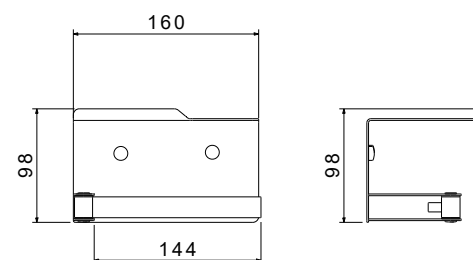

AQ4310CR
хром

AQ4310MB
черный матовый

Ершик ЛИБРА

- Размер 357×113×100 мм
- Основной материал:
  латунь / нержавеющая сталь / стекло
  белое матовое / ABS-пластик
- Монтаж настенный, на шурупы
- Для санузла
- Гарантия 5 лет