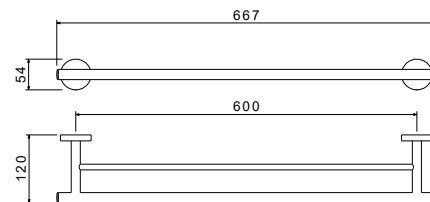

AQ4230MB
черный матовый

**Полотенцедержатель двойной
600 мм ОБЕРОН**

- Размер 667×120×54 мм
- Основной материал: латунь/ нержавеющая сталь
- Монтаж настенный, на шурупы
- Для полотенец
- Гарантия 5 лет

AQ4201CR
хром