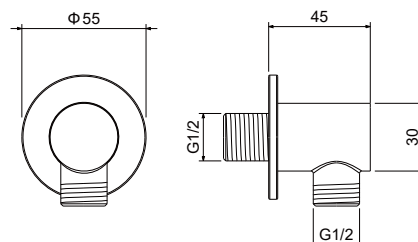

Шланговое подключение

- Основной материал: латунь
- Стандарт подводки: 1/2"
- Обеспечивает качественное соединение душевого шланга и трубопровода
- Гарантия 2 года

AQ2460CR
хром

Шланговое подключение с держателем

- Основной материал: латунь
- Стандарт подводки: 1/2"
- Обеспечивает качественное соединение душевого шланга и трубопровода
- Выполняет функцию удобного держателя для душевой лейки
- Гарантия 2 года

Шланговое подключение с держателем

- Основной материал: латунь
- Стандарт подводки: 1/2"
- Обеспечивает качественное соединение душевого шланга и трубопровода
- Выполняет функцию удобного держателя для душевой лейки
- Гарантия 2 года

Шланговое подключение с держателем

- Основной материал: латунь
- Стандарт подводки: 1/2"
- Обеспечивает качественное соединение душевого шланга и трубопровода
- Выполняет функцию удобного держателя для душевой лейки
- Гарантия 2 года

Шланговое подключение

- Основной материал: латунь
- Стандарт подводки: 1/2"
- Обеспечивает качественное соединение душевого шланга и трубопровода
- Гарантия 2 года