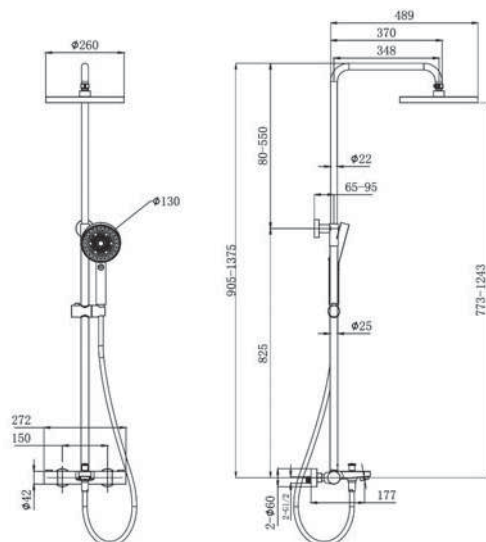

AQ2040CR
хром

AQ2040MB
черный матовый

AQ2043CR
хром

AQ2043MB
черный матовый

Термостатическая душевая система Zjet 260 мм

- Материал корпуса смесителя латунь
- Ручка смесителя из цинкового сплава
- Термостатический картридж
- Дивертор вытяжной
- Аэратор Honeycomb
- Излив фиксированный
- Верхний душ Ø260 мм из ABS-пластика
- Душевая штанга из нержавеющей стали 110, см
- 3-х функциональная лейка ручного душа из ABS-пластика
- Переключение режимов лейки ручного душа механическое
- Душевой шланг 150 см из ПВХ
- S-образные эксцентрики с декоративными отражателями в комплекте
- Гарантия 10 лет