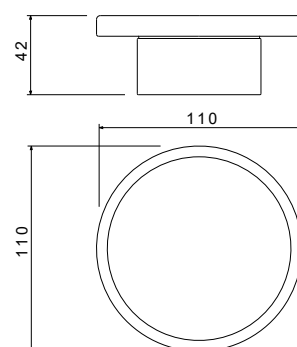

Мыльница ЛИРА

- Мыльница $\text{Ø}110 \times 42$ мм
- Основной материал: латунь / стекло белое матовое
- Монтаж настенный, на шурупы
- Гарантия 5 лет

Мыльница настольная ЛИРА

- Мыльница $\text{Ø}110 \times 42$ мм
- Основной материал: латунь / стекло белое матовое
- Настольная свободностоящая
- Гарантия 5 лет