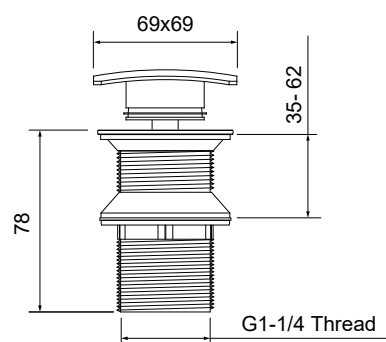

Сливной набор для раковины

- Донный клапан из латуни 78×69×69 мм
- С отверстием для перелива
- Система донного клапана клик-клак
- Диаметр слива, см: 3,2
- Гарантия 3 года

AQ6000CR
хром

AQ6000MB
черный матовый

Сливной набор для раковины

- Донный клапан из нержавеющей стали 110×66×66 мм
- Без отверстия для перелива
- Система донного клапана клик-клак
- Диаметр слива, см: 3,2
- Гарантия 3 года