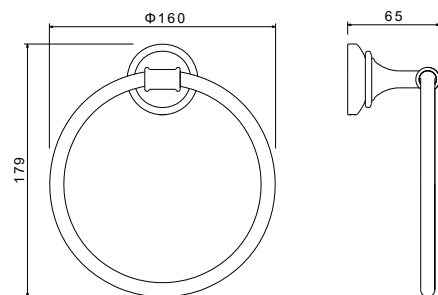

Полотенцедержатель 600 мм КЛАССИК

- Размер 650×66×50 мм
- Основной материал: латунь
- Монтаж настенный, на шурупы
- Для полотенец
- Гарантия 5 лет