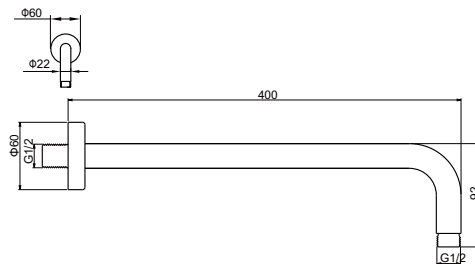

- Кронштейн 350 мм из нержавеющей стали
- Монтаж на стену
- Совместим с большинством душей
- Гарантия 10 лет

AQ2176CR
хром

AQ2176MB
черный матовый

**Держатель верхнего душа
Настенный 400 мм**

- Кронштейн 400 мм из нержавеющей стали
- Монтаж на стену
- Совместим с большинством душей
- Гарантия 10 лет