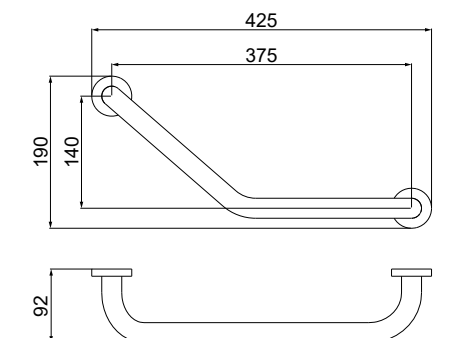

- Поручень для ванной 650×84×50 мм
- Основной материал: латунь
- Монтаж настенный, на шурупы
- Гарантия 5 лет

AQ997CR
хром

AQ4997MB
черный матовый

Поручень 425 мм

- Поручень для ванной 425×190×92 мм
- Основной материал: латунь
- Монтаж настенный, на шурупы
- Гарантия 5 лет