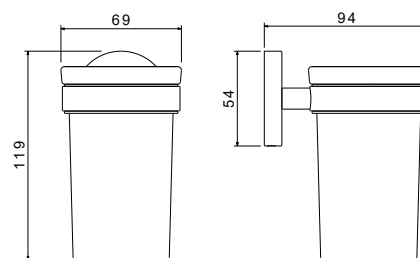

AQ4117CR
хром

AQ4117MB
черный матовый

Стакан с держателем двойной ЕВРОПА

- Стакан Ø73×119 мм
- Основной материал: латунь / стекло белое матовое / нержавеющая сталь
- Монтаж настенный, на шурупы
- Для зубных щеток и принадлежностей
- Гарантия 5 лет