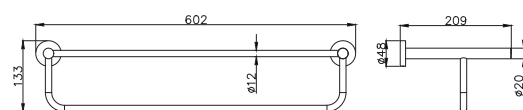

Полка для полотенец ВЕГА

- Размер 602×209×133 мм
- Основной материал: нержавеющая сталь
- Монтаж настенный, на шурупы
- Для полотенец
- Гарантия 5 лет