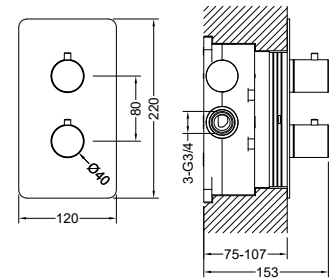

Смеситель для ванны напольный ЕВРОПА

- Материал корпуса латунь
- Ручка из цинкового сплава
- Керамический картридж Citec Ø35 мм
- Аэратор Neoperl
- Излив поворотный
- Дивертор: керамический картридж, поворотный
- Душевой шланг 150 см из нержавеющей стали с защитой от перекручивания
- Ручной душ из латуни с 1 режимом струи
- Крепление для смесителя в комплекте
- Гарантия 10 лет