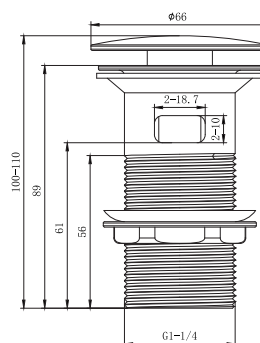

Сливной набор для раковины

- Донный клапан из латуни 78×66×66 мм
- С отверстием для перелива
- Система донного клапана клик-клак
- Диаметр слива, см: 3,2
- Гарантия 3 года

AQ6004CR
хром

AQ6004MB
черный матовый

Сливной набор для раковины

- Донный клапан из латуни 78×69×69 мм
- С отверстием для перелива
- Система донного клапана клик-клак
- Диаметр слива, см: 3,2
- Гарантия 3 года

Сливной набор для раковины

- Донный клапан из нержавеющей стали 110×66×66 мм
- Без отверстия для перелива
- Система донного клапана клик-клак
- Диаметр слива, см: 3,2
- Гарантия 3 года

Сливной набор для раковины

- Донный клапан из нержавеющей стали 110×66×66 мм
- С отверстием для перелива
- Система донного клапана клик-клак
- Диаметр слива, см: 3,2
- Гарантия 3 года