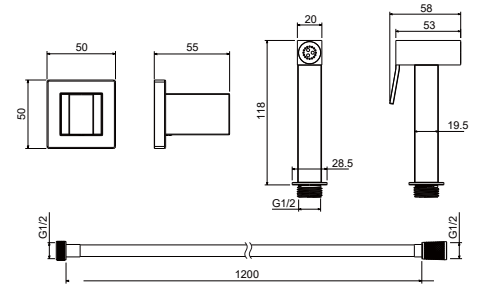

Гигиенический ручной душ со шлангом 120 см и держателем

- Лейка гигиенического душа с нажимным механизмом из латуни
- Держатель для душа из ABS-пластика
- Душевой шланг 120 см из нержавеющей стали
- Гарантия 10 лет

AQ2054CR
хром

AQ2054MB
черный матовый