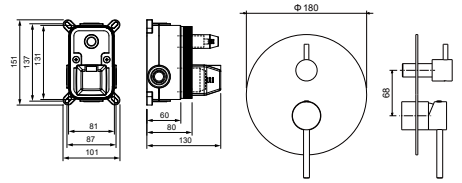

Смеситель для ванны (внешняя и скрытая часть) ЕВРОПА

- Смеситель из латуни с установочной коробкой на 2 потребителя
- Ручки из цинкового сплава
- Керамический картридж Citec Ø35 мм
- Дивертор: керамический картридж, поворотный
- Скрытая часть в комплекте
- Декоративная накладка из нержавеющей стали
- Гарантия 10 лет