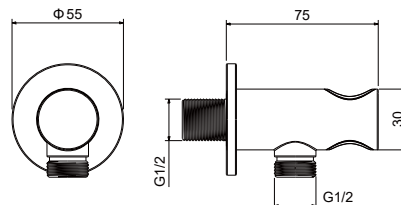

AQ2456CR
хром