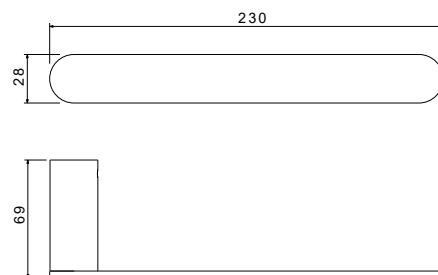

Полотенцедержатель ЛИРА

- Размер 230×69×28 мм
- Основной материал: латунь / нержавеющая сталь
- Монтаж настенный, на шурупы
- Для полотенец
- Гарантия 5 лет