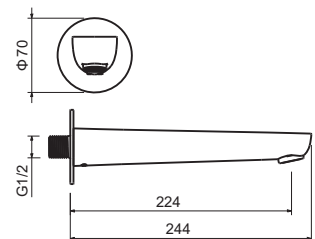

Излив для ванны 224 мм БЕТТА

- Материал корпуса латунь
- Аэратор Neoperl
- Излив фиксированный
- Декоративная накладка из нержавеющей стали
- Скрытый монтаж
- Гарантия 10 лет