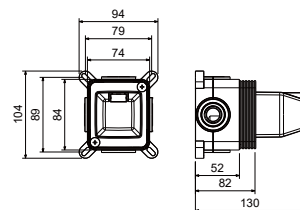

AQ1241CR
хром

AQ1241MB
черный матовый

Излив для ванны 183 мм ОБЕРОН

- Материал корпуса латунь
- Аэратор Neoperl
- Излив фиксированный
- Декоративная накладка из нержавеющей стали
- Скрытый монтаж
- Гарантия 10 лет