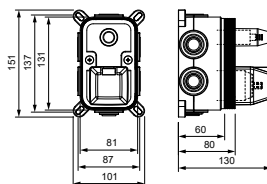

AQ1266CR
хром

AQ1266MB
черный матовый

Смеситель для душа (внешняя и скрытая часть) ОБЕРОН

- Смеситель из латуни с установочной коробкой на 1 потребителя
- Ручка из цинкового сплава
- Керамический картридж Citec Ø35 мм
- Скрытая часть в комплекте
- Декоративная накладка из нержавеющей стали
- Гарантия 10 лет