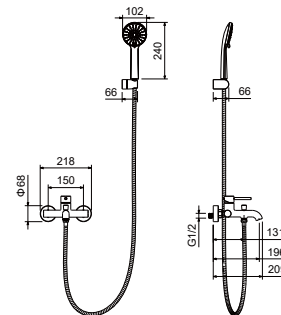

Смеситель для ванны с душевым набором ЕВРОПА

- Материал корпуса латунь
- Керамический картридж Citec Ø35 мм
- Аэратор Neoperl
- Излив фиксированный
- 3-х функциональная лейка ручного душа из ABS-пластика
- Переключение режимов лейки ручного душа механическое
- Душевой шланг 150 см из нержавеющей стали
- Дивертор вытяжной из латуни
- Поворотный держатель ручного душа из ABS-пластика
- S-образные эксцентрики с декоративными отражателями в комплекте
- Гарантия 10 лет

AQ1360CR
хром

AQ1360MB
черный матовый

Смеситель для душа ЕВРОПА

- Материал корпуса латунь
- Ручка из цинкового сплава
- Керамический картридж Citec Ø35 мм
- S-образные эксцентрики с декоративными отражателями в комплекте
- Без излива
- Лейка и шланг в комплект не входят
- Гарантия 10 лет