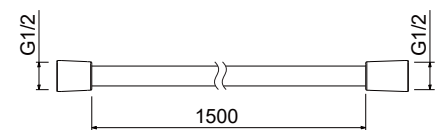

Шланг для душа нержавеющая сталь 125 см / 160 см / 200 см

- Шланг из нержавеющей стали с защитой от перекручивания
- Размер 1250 / 1600 / 2000 мм × G $\frac{1}{2}$ × G $\frac{1}{2}$
- Гарантия 2 года

Шланг для душа ПВХ 125 см / 160 см / 200 см

- Шланг из ПВХ с защитой от перекручивания
- Размер 1250 / 1600 / 2000 мм × G $\frac{1}{2}$ × G $\frac{1}{2}$
- Гарантия 2 года

Шланг для душа нержавеющая сталь 120 см

- Шланг из нержавеющей стали
- Размер 1200 мм × G $\frac{1}{2}$ × G $\frac{1}{2}$
- Гарантия 2 года

Шланг для душа ПВХ 120 см

- Шланг из ПВХ
- Размер 1200 мм × G $\frac{1}{2}$ × G $\frac{1}{2}$
- Гарантия 2 года

Шланг для душа нержавеющая сталь 150 см

- Шланг из нержавеющей стали с защитой от перекручивания
- Размер 1500 мм × G $\frac{1}{2}$ × G $\frac{1}{2}$
- Гарантия 2 года

Шланг для душа ПВХ 150 см

- Шланг из ПВХ
- Размер 1500 мм × G $\frac{1}{2}$ × G $\frac{1}{2}$
- Гарантия 2 года