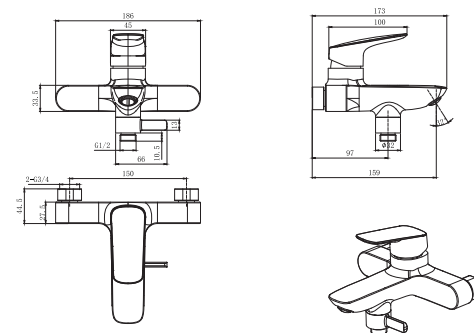

Смеситель для ванны ВЕГА

- Материал корпуса латунь
- Ручка из цинкового сплава
- Керамический картридж WANHAI Ø35 мм
- Аэратор Honeycomb Coin Slot
- Дивертор поворотный
- Излив фиксированный
- S-образные эксцентрики с декоративными отражателями в комплекте
- Лейка и шланг в комплект не входят
- Гарантия 10 лет