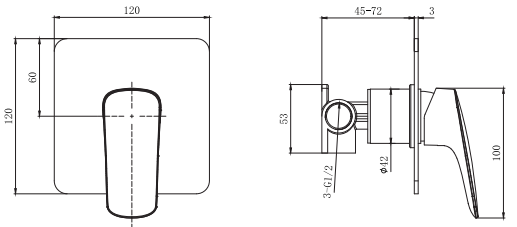

Смеситель для душа (внешняя и скрытая часть) ВЕГА

- Смеситель из латуни
- Ручка из цинкового сплава
- Керамический картридж WANHAI Ø35 мм
- Скрытая часть в комплекте
- Декоративная накладка из нержавеющей стали
- Гарантия 10 лет

AQ1041CR
хром