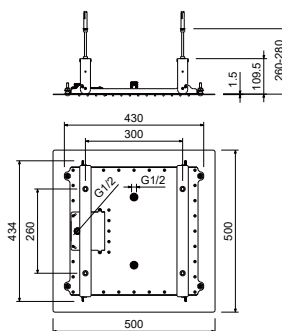

AQ2083CR
хром

AQ2083MB
черный матовый

Верхний душ 600×430 мм, 3 jet (внешняя и скрытая часть)

- Верхний душ 600×430 мм из нержавеющей стали
- 3 режима струи: дождь / водопад / прямой поток
- Трехслойная прочная конструкция
- Монтаж на потолок
- Скрытая часть в комплекте
- Гарантия 10 лет