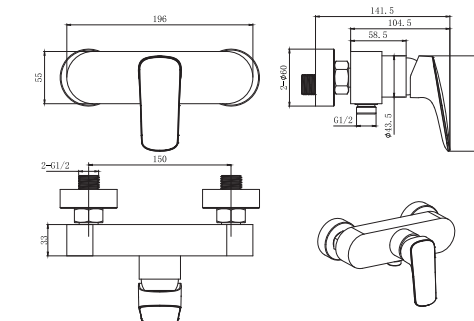

Смеситель для душа ВЕГА

- Материал корпуса латунь
- Ручка из цинкового сплава
- Керамический картридж WANHAI Ø35 мм
- S-образные эксцентрики с декоративными отражателями в комплекте
- Без излива
- Лейка и шланг в комплект не входят
- Гарантия 10 лет