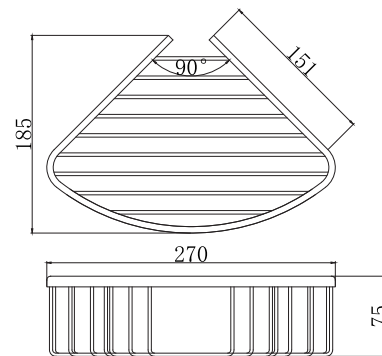

Угловая полка ВЕГА

- Размер 270×185×75 мм
- Основной материал: латунь
- Монтаж настенный, на шурупы
- Для душевых принадлежностей
- Гарантия 5 лет

AQ4001CR
хром