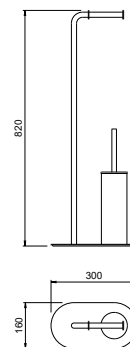

AQ4212CR
хром