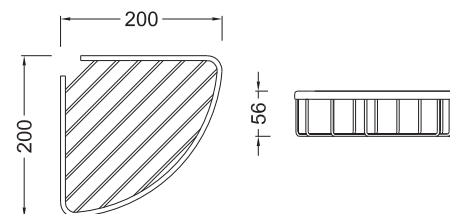

Угловая полка

- Размер 200×200×56 мм
- Основной материал: латунь
- Монтаж настенный, на шурупы
- Для душевых принадлежностей
- Гарантия 5 лет