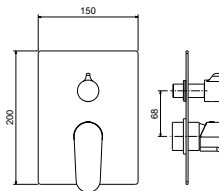

AQ1266CR
хром

AQ1266MB
черный матовый

Смеситель для душа (внешняя и скрытая часть) ОБЕРОН

- Смеситель из латуни с установочной коробкой на 1 потребителя
- Ручка из цинкового сплава
- Керамический картридж Citec Ø35 мм
- Скрытая часть в комплекте
- Декоративная накладка из нержавеющей стали
- Гарантия 10 лет