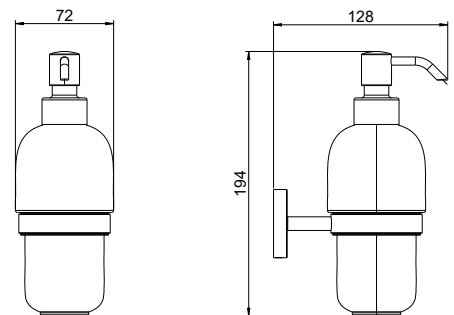

AQ4608CR
хром

AQ4608MB
черный матовый

**Бумагодержатель квадратный
БЕТТА**

- Держатель 158×70×121 мм
- Основной материал: латунь / нержавеющая сталь
- Монтаж настенный, на шурупы
- Для туалетной бумаги
- Гарантия 5 лет