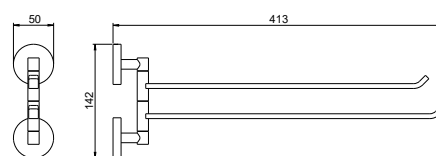

Ершик БЕТТА

- Размер 390×136×96 мм
- Основной материал: латунь / нержавеющая сталь / керамика / ABS-пластик
- Монтаж настенный, на шурупы
- Для санузла
- Гарантия 5 лет

Полотенцедержатель овальный БЕТТА

- Размер 219×145×70 мм
- Основной материал: латунь / нержавеющая сталь
- Монтаж настенный, на шурупы
- Для полотенец
- Гарантия 5 лет

Полотенцедержатель БЕТТА

- Размер 301×50×70 мм
- Основной материал: латунь / нержавеющая сталь
- Монтаж настенный, на шурупы
- Для полотенец
- Гарантия 5 лет

Полотенцедержатель 600 мм БЕТТА

- Размер 650×50×70 мм
- Основной материал: латунь / нержавеющая сталь
- Монтаж настенный, на шурупы
- Для полотенец
- Гарантия 5 лет

Полотенцедержатель двойной БЕТТА

- Полотенцедержатель поворотный 413×142×50 мм
- Основной материал: латунь / нержавеющая сталь
- Монтаж настенный, на шурупы
- Для полотенец
- Гарантия 5 лет