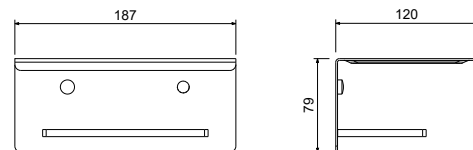

AQ4309MB
черный матовый

Бумагодержатель с полкой ЛИБРА

- Размер 187×120×79 мм
- Основной материал:
латунь / нержавеющая сталь
- Полочка для телефона в комплекте
- Монтаж настенный, на шурупы
- Для туалетной бумаги
- Гарантия 5 лет