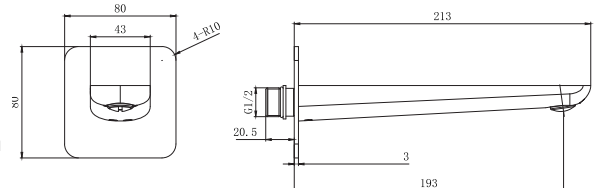

Излив для ванны 190 мм ВЕГА

- Материал корпуса латунь
- Аэратор Honeycomb Coin Slot
- Излив фиксированный
- Декоративная накладка из нержавеющей стали
- Скрытый монтаж
- Гарантия 10 лет

AQ1019CR
хром

AQ1019MB
черный матовый

Комплект для гигиенического душа встроенный (смеситель + гигиеническая лейка + шланг) ВЕГА

- Смеситель из латуни
- Керамический картридж WANHAI Ø25 мм
- Лейка гигиенического душа с нажимным механизмом из латуни
- Душевой шланг 120 см из нержавеющей стали с защитой от перекручивания
- Декоративная накладка из нержавеющей стали
- Гарантия 10 лет