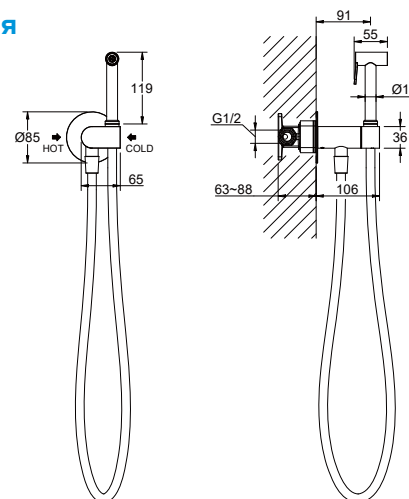

Набор с гигиеническим душем (смеситель + гигиеническая лейка + шланг + шланговое подсоединение с держателем) ОБЕРОН

- Смеситель из латуни с установочной коробкой
- Керамический картридж Citec Ø35 мм
- Лейка гигиенического душа с нажимным механизмом из латуни
- Душевой шланг 120 см из нержавеющей стали
- Шланговое подсоединение с держателем для душа из латуни
- Декоративная накладка из нержавеющей стали
- Скрытая часть в комплекте
- Гарантия 10 лет

AQ1220CR
хром

AQ1220MB
черный матовый

Комплект для гигиенического душа встроенный 2 отв. (смеситель + гигиеническая лейка + шланг) ОБЕРОН

- Смеситель из латуни
- Керамический картридж Citec Ø35 мм
- Лейка гигиенического душа с нажимным механизмом из латуни
- Душевой шланг 120 см из нержавеющей стали
- Шланговое подсоединение с держателем для душа из латуни
- Декоративная накладка из нержавеющей стали
- Скрытая часть в комплекте
- Гарантия 10 лет

Комплект для гигиенического душа встроенный (смеситель + гигиеническая лейка + шланг) ОБЕРОН

- Смеситель из латуни
- Керамический картридж Hante
- Лейка гигиенического душа с нажимным механизмом из латуни
- Душевой шланг 120 см из нержавеющей стали
- Шланговое подсоединение с держателем для душа из латуни
- Декоративная накладка из нержавеющей стали
- Скрытая часть в комплекте
- Гарантия 10 лет