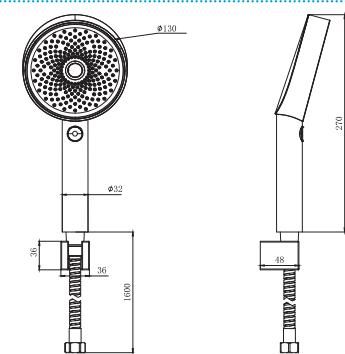

Душевая штанга

- Душевая стойка из нержавеющей стали 80 см
- Передвижной держатель ручной лейки из ABS-пластика
- Гарантия 10 лет

Душевой набор

- 3-х функциональная лейка ручного душа из ABS-пластика
- Переключение режимов лейки ручного душа механическое
- Душевой шланг 160 см из нержавеющей стали с защитой от перекручивания
- Держатель для душа из ABS-пластика
- Гарантия 10 лет