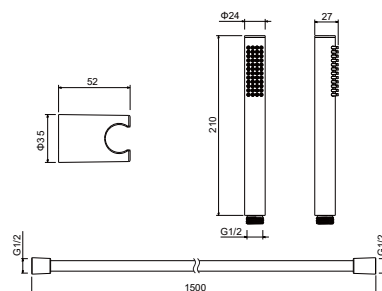

**Ручной душ
ЕВРОПА**

- Ручной душ из латуни с 1 режимом струи
- Шланг в комплект не входит
- Гарантия 2 года