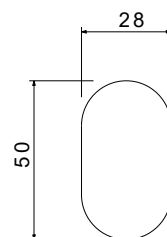

- Размер 45×50×28 мм
- Основной материал: латунь / нержавеющая сталь
- Монтаж настенный, на шурупы
- Для полотенец
- Гарантия 5 лет

AQ4401CR
хром

AQ4401MB
черный матовый

Крючок ЛИРА

- Размер 37×28×16 мм
- Основной материал: латунь / нержавеющая сталь
- Монтаж настенный, на шурупы
- Для полотенец
- Гарантия 5 лет