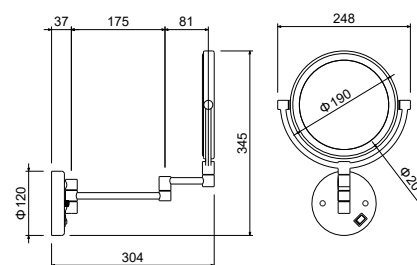

Зеркало косметическое настенное с подсветкой 5x

- Телескопическое зеркало Ø190 мм
- Основной материал латунь
- Кратность увеличения х5
- Вторая сторона – обычное зеркало
- Подсветка: LED 6400K
- Монтаж настенный, на шурупы
- Гарантия 5 лет

AQ4913CR
хром

Зеркало косметическое настольное 3x

- Зеркало Ø180 мм
- Основной материал латунь
- Кратность увеличения х3
- Вторая сторона – обычное зеркало
- Настольное, свободностоящее
- Гарантия 5 лет