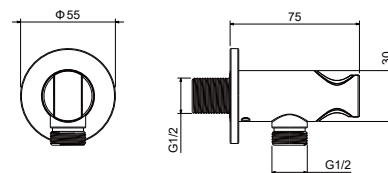

AQ2463CR
хром