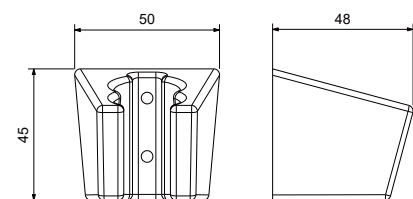

AQ2403CR
хром

AQ2403MB
черный матовый

Держатель ручного душа

- Основной материал: ABS-пластик
- Подходит для комплектации любых душевых лейек
- Гарантия 2 года