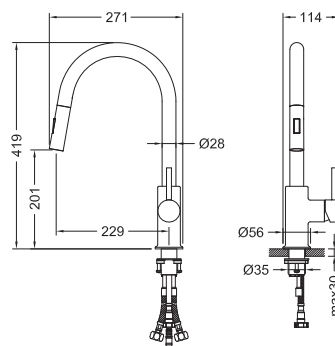

AQ1386CR
хром

AQ1386MB
черный матовый

Смеситель для кухни с подключением к фильтру питьевой воды ЕВРОПА

- Material brass through combined spout
- Zinc alloy handle
- Ceramic cartridge Citec Ø35 mm
- Flexible Shida 1/2" 600 mm stainless steel in the kit
- Compatible with standard water filters
- Neoperl aerator
- 360° rotating spout of brass
- Water filter tap connection kit
- 10 year warranty