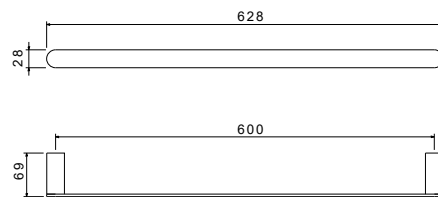

Полотенцедержатель 600 мм ЛИРА

- Размер 628×69×28 мм
- Основной материал: латунь / нержавеющая сталь
- Монтаж настенный, на шурупы
- Для полотенец
- Гарантия 5 лет

AQ4430CR
хром