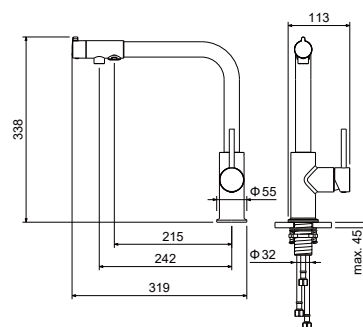

Смеситель для кухни с подключением к фильтру питьевой воды ЕВРОПА

- Material brass through combined spout
- Zinc alloy handle
- Ceramic cartridge Citec Ø35 mm
- Flexible Shida 1/2" 600 mm stainless steel in the kit
- Compatible with standard water filters
- Neoperl aerator
- 360° rotating spout of brass
- Water filter tap connection kit
- 10 year warranty