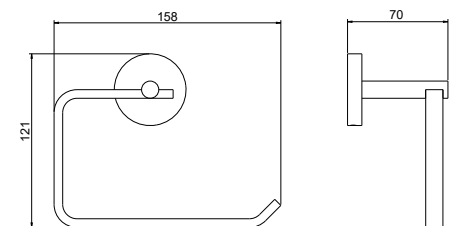

AQ4609CR
хром

AQ4609MB
черный матовый

**Бумагодержатель с крышкой
БЕТТА**

- Держатель поворотный 146×139×75 мм
- Основной материал: латунь / нержавеющая сталь
- Крышка в комплекте
- Монтаж настенный, на шурупы
- Для туалетной бумаги
- Гарантия 5 лет