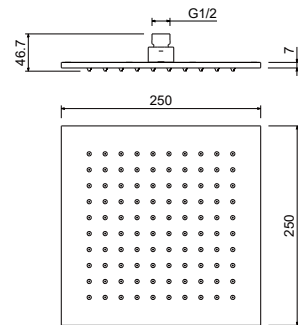

AQ2077CR
хром

AQ2077MB
черный матовый

**Круглый верхний душ
250×7 мм**

- Верхний душ Ø250×7 мм из нержавеющей стали
- Шарнирное соединение из латуни, регулируемый угол наклона верхнего душа
- Функция легкой очистки форсунок TPR
- Ограничитель расхода воды – 9 л/мин
- Монтаж универсальный
- Держатель в комплект не входит
- Гарантия 10 лет