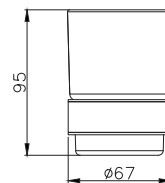

ВЕГА

Мыльница ВЕГА

- Мыльница $\text{Ø}67 \times 51$ мм
- Основной материал: латунь / стекло белое матовое / нержавеющая сталь
- Монтаж настенный, на шурупы
- Гарантия 5 лет

Стакан с держателем ВЕГА

- Стакан $\text{Ø}67 \times 95$ мм
- Объем 0,2л
- Основной материал: латунь / стекло белое матовое / нержавеющая сталь
- Монтаж настенный, на шурупы
- Для зубных щеток и принадлежностей
- Гарантия 5 лет