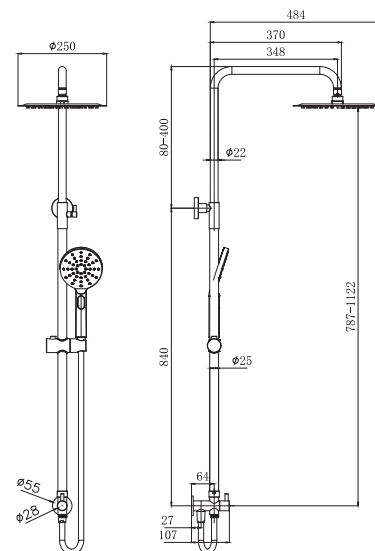

AQ2011CR
хром

AQ2011MB
черный матовый

Душевой гарнитур Zjet 73 см

- Душевая стойка из нержавеющей стали 73,1 см
- 3-х функциональная лейка ручного душа из ABS-пластика
- Переключение режимов лейки ручного душа механическое
- Душевой шланг 160 см из ПВХ с защитой от перекручивания
- Держатель для мыла в комплекте
- Гарантия 10 лет