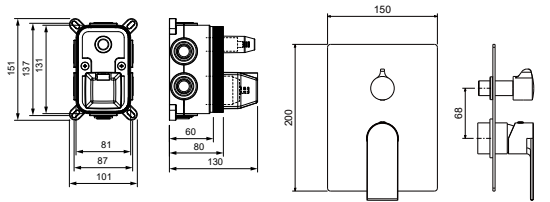

**Смеситель для ванны 3 режима
(внешняя и скрытая часть) ЛИРА**

- Смеситель из латуни с установочной коробкой на 3 потребителя
- Ручка из цинкового сплава
- Керамический картридж Citec Ø35 мм
- Дивертор: керамический картридж, поворотный
- Скрытая часть в комплекте
- Декоративная накладка из нержавеющей стали
- Гарантия 10 лет