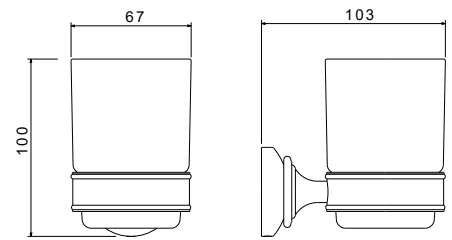

**Стакан с держателем
КЛАССИК**

- Стакан Ø67×100 мм
- Основной материал: латунь / стекло белое матовое
- Монтаж настенный, на шурупы
- Для зубных щеток и принадлежностей
- Гарантия 5 лет

**Стакан с держателем
КЛАССИК**

- Стакан Ø69×114 мм
- Основной материал: латунь / стекло белое матовое
- Монтаж настенный, на шурупы
- Для зубных щеток и принадлежностей
- Гарантия 5 лет

**Дозатор
КЛАССИК**

- Дозатор Ø69×163 мм
- Основной материал: латунь / цинковый сплав / стекло белое матовое
- Монтаж настенный, на шурупы
- Для моющих средств
- Гарантия 5 лет

**Бумагодержатель
КЛАССИК**

- Размер 169×84×50 мм
- Основной материал: латунь
- Монтаж настенный, на шурупы
- Для туалетной бумаги
- Гарантия 5 лет

**Ершик
КЛАССИК**

- Размер 364×129×94 мм
- Основной материал: латунь / стекло белое матовое / ABS-пластик
- Монтаж настенный, на шурупы
- Для санузла
- Гарантия 5 лет