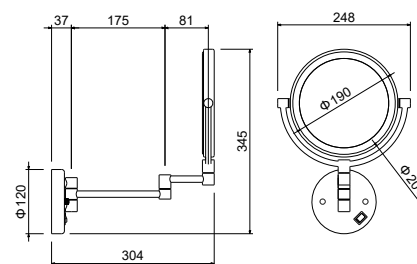

Зеркало косметическое настенное с подсветкой 5x

- Телескопическое зеркало Ø190 мм
- Основной материал латунь
- Кратность увеличения х5
- Вторая сторона – обычное зеркало
- Подсветка: LED 6400K
- Монтаж настенный, на шурупы
- Гарантия 5 лет