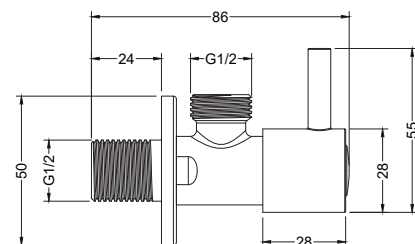

AQ2450CR
хром

AQ2450MB
черный матовый

Угловой переходник

- Основной материал: латунь
- Рукоятка из цинкового сплава
- Механизм: керамический картридж
- Гарантия 5 лет

AQ2451CR
хром

Угловой переходник

- Основной материал: латунь
- Рукоятка из цинкового сплава
- Механизм: керамический картридж
- Гарантия 5 лет