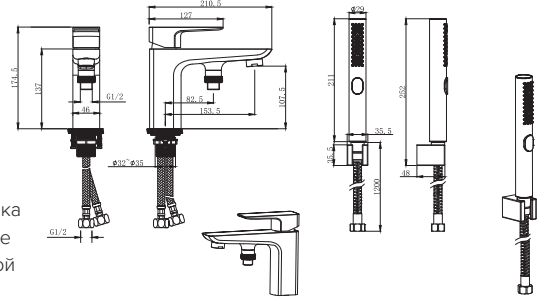

AQ1044CR
хром

AQ1044MB
черный матовый

Смеситель врезной на борт ванны на 1 отверстие ВЕГА

- Материал корпуса латунь
- Ручка из цинкового сплава
- Керамический картридж WANHAI Ø40 мм
- Аэратор Honeycomb Coin Slot
- Излив фиксированный
- 3-х функциональная лейка ручного душа из ABS-пластика
- Переключение режимов лейки ручного душа кнопочное
- Душевой шланг 150 см из нержавеющей стали с защитой от перекручивания
- Дивертор встроенный, автоматически переключает поток с душа на излив при закрытии воды
- Гибкая подводка ½" 500 мм из нержавеющей стали в комплекте
- Гарантия 10 лет