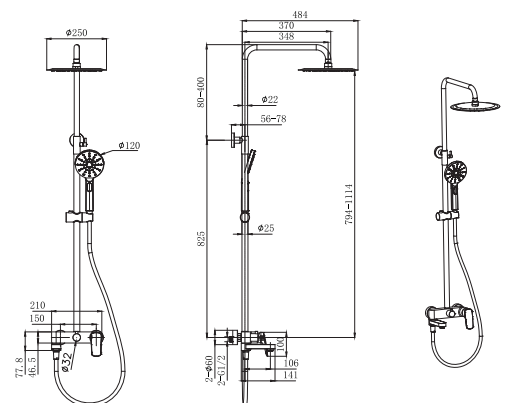

AQ2040CR
хром