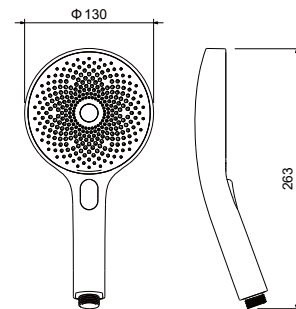

Кнопочный переключатель позволяет легким прикосновением переключаться между тремя режимами струй

Мягкая насыщенная струя

Пульсирующий и активный режим

Освежающий и упругий поток воды

AQ2007CR
хром

AQ2007MB
черный матовый