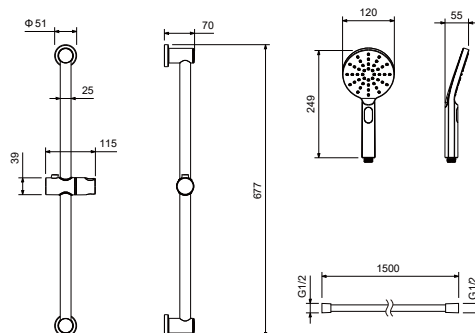

Душевой гарнитур 3jet 65 см ОБЕРОН

- Душевая стойка из нержавеющей стали 67,7 см
- 3-х функциональная лейка ручного душа из ABS-пластика
- Переключение режимов лейки ручного душа кнопочное
- Душевой шланг 150 см из ПВХ
- Гарантия 10 лет

AQ2033CR
хром

AQ2033MB
черный матовый

Душевой набор Select 120 3 jet ОБЕРОН

- 3-х функциональная лейка ручного душа из ABS-пластика
- Переключение режимов лейки ручного душа механическое
- Душевой шланг 150 см из ПВХ
- Держатель для душа из ABS-пластика
- Гарантия 10 лет