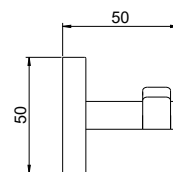

AQ4632CR
хром

AQ4632MB
черный матовый

Крючок тройной БЕТТА

- Крючок поворотный 100×75×50 мм
- Основной материал:
  латунь / нержавеющая сталь
- Монтаж настенный, на шурупы
- Для полотенец
- Гарантия 5 лет