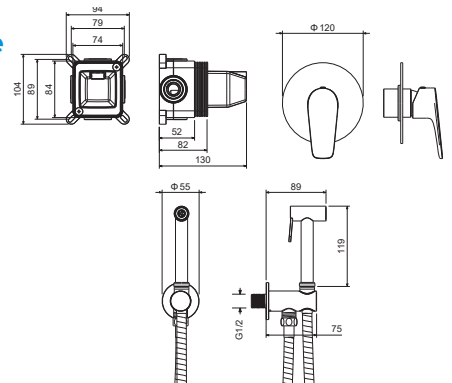

Набор с гигиеническим душем (смеситель + гигиеническая лейка + шланг + шланговое подсоединение с держателем) БЕТТА

- Смеситель из латуни с установочной коробкой
- Керамический картридж Citec Ø35 мм
- Лейка гигиенического душа с нажимным механизмом из латуни
- Душевой шланг 120 см из нержавеющей стали
- Шланговое подсоединение с держателем для душа из латуни
- Декоративная накладка из нержавеющей стали
- Скрытая часть в комплекте
- Гарантия 10 лет