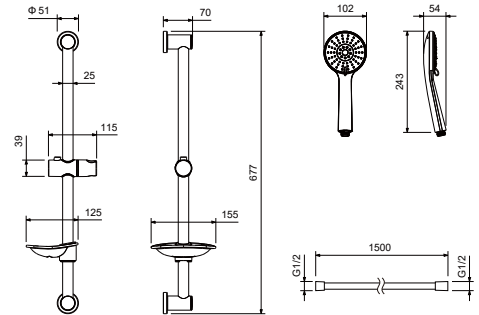

Душевой гарнитур 3jet 65 см БЕТТА

- Душевая стойка из нержавеющей стали 67,7 см
- 3-х функциональная лейка ручного душа из ABS-пластика
- Переключение режимов лейки ручного душа механическое
- Душевой шланг 150 см из нержавеющей стали
- Держатель для мыла в комплекте
- Гарантия 10 лет