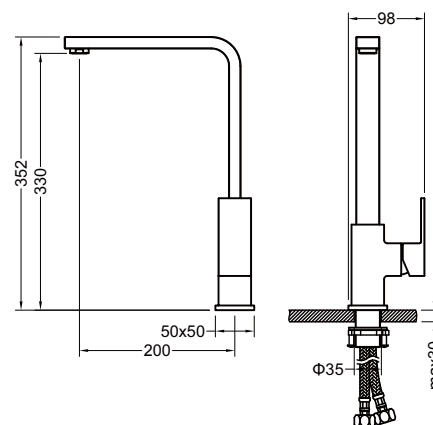

Смеситель для кухни ЛИБРА

- Материал корпуса латунь
- Ручка из цинкового сплава
- Керамический картридж Sedal Ø35 мм
- Аэратор Neoperl
- Излив поворотный из латуни, вращение на 360°
- Гибкая подводка Shida ½" 600 мм из нержавеющей стали в комплекте
- Крепление для смесителя из латуни
- Гарантия 10 лет