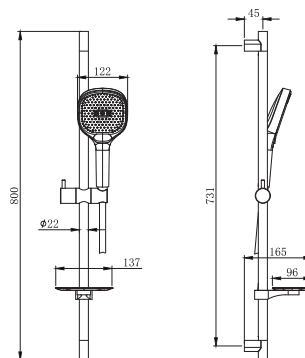

Душевой гарнитур 3jet 73 см

- Душевая стойка из нержавеющей стали 73,1 см
- 3-х функциональная лейка ручного душа из ABS-пластика
- Переключение режимов лейки ручного душа кнопочное
- Душевой шланг 160 см из ПВХ с защитой от перекручивания
- Держатель для мыла в комплекте
- Гарантия 10 лет