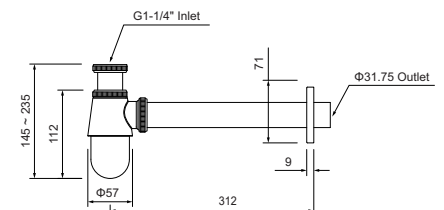

Сифон

- Сифон из латуни 312×57×235 мм
- Материал трубы: нержавеющая сталь
- Диаметр слива, см: 3,2
- Возможность регулировки по высоте при установке в диапазоне 145-235 мм
- Гарантия 3 года