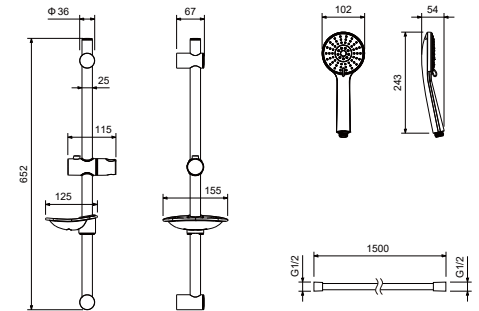

Душевой гарнитур 3jet 60 см БЕТТА

- Душевая стойка из нержавеющей стали 65,2 см
- 3-х функциональная лейка ручного душа из ABS-пластика
- Переключение режимов лейки ручного душа механическое
- Душевой шланг 150 см из нержавеющей стали
- Держатель для мыла в комплекте
- Гарантия 10 лет