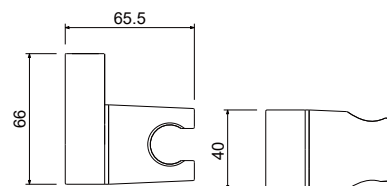

AQ2406CR
хром

AQ2406MB
черный матовый

Держатель ручного душа

- Основной материал: ABS-пластик
- Регулируемый угол
- Подходит для комплектации любых душевых лейек
- Гарантия 2 года

AQ2400CR
хром

AQ2400MB
черный матовый