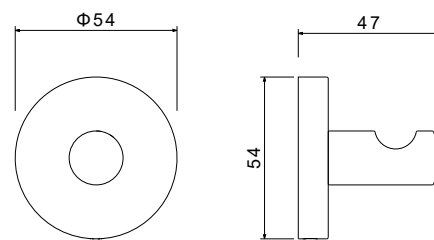

**Крючок
ОБЕРОН**

- Размер 47×54×54 мм
- Основной материал: латунь / нержавеющая сталь
- Монтаж настенный, на шурупы
- Для полотенец
- Гарантия 5 лет