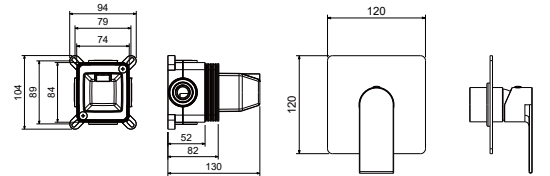

**Смеситель для душа
(внешняя и скрытая часть) ЛИРА**

- Смеситель из латуни с установочной коробкой на 1 потребителя
- Ручка из цинкового сплава
- Керамический картридж Citec Ø35 мм
- Скрытая часть в комплекте
- Декоративная накладка из нержавеющей стали
- Гарантия 10 лет