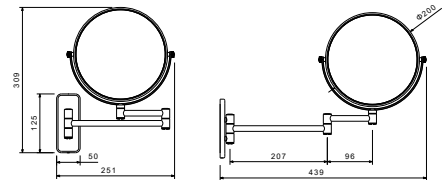

AQ4911CR
хром