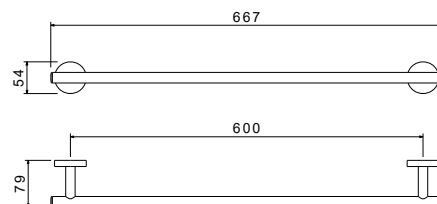

Держатель туалетной бумаги с ершиком напольный ОБЕРОН

- Размер 820×300×160 мм
- Основной материал: нержавеющая сталь
- Набор аксессуаров 2 в 1
- Напольный, свободностоящий
- Для санузла
- Гарантия 5 лет

Полотенцедержатель кольцо ОБЕРОН

- Полотенцедержатель поворотный 181×160×48 мм
- Основной материал: латунь/ нержавеющая сталь
- Монтаж настенный, на шурупы
- Для полотенец
- Гарантия 5 лет

Полотенцедержатель ОБЕРОН

- Размер 288×92×54 мм
- Основной материал: латунь/ нержавеющая сталь
- Монтаж настенный, на шурупы
- Для полотенец
- Гарантия 5 лет

Полотенцедержатель овальный ОБЕРОН

- Полотенцедержатель поворотный 2202×136×69 мм
- Основной материал: латунь/ нержавеющая сталь
- Монтаж настенный, на шурупы
- Для полотенец
- Гарантия 5 лет

Полотенцедержатель 600 мм ОБЕРОН

- Размер 667×79×54 мм
- Основной материал: латунь/ нержавеющая сталь
- Монтаж настенный, на шурупы
- Для полотенец
- Гарантия 5 лет