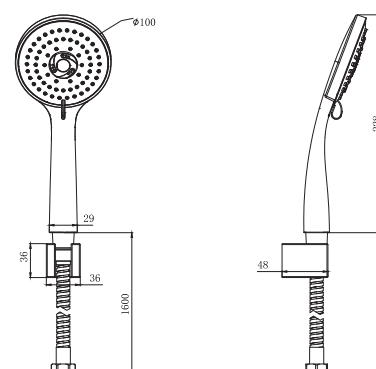

Душевой гарнитур 3jet 73 см

- Душевая стойка из нержавеющей стали 73,1 см
- 3-х функциональная лейка ручного душа из ABS-пластика
- Переключение режимов лейки ручного душа кнопочное
- Душевой шланг 160 см из ПВХ с защитой от перекручивания
- Держатель для мыла в комплекте
- Гарантия 10 лет

Душевой гарнитур 3jet 73 см

- Душевая стойка из нержавеющей стали 73,1 см
- 3-х функциональная лейка ручного душа из ABS-пластика
- Переключение режимов лейки ручного душа кнопочное
- Душевой шланг 160 см из ПВХ с защитой от перекручивания
- Держатель для мыла в комплекте
- Гарантия 10 лет

Душевая штанга

- Душевая стойка из нержавеющей стали 80 см
- Передвижной держатель ручной лейки из ABS-пластика
- Гарантия 10 лет

Душевой набор

- 3-х функциональная лейка ручного душа из ABS-пластика
- Переключение режимов лейки ручного душа механическое
- Душевой шланг 160 см из нержавеющей стали с защитой от перекручивания
- Держатель для душа из ABS-пластика
- Гарантия 10 лет

Душевой набор

- 3-х функциональная лейка ручного душа из ABS-пластика
- Переключение режимов лейки ручного душа кнопочное
- Душевой шланг 160 см из нержавеющей стали с защитой от перекручивания
- Держатель для душа из ABS-пластика
- Гарантия 10 лет