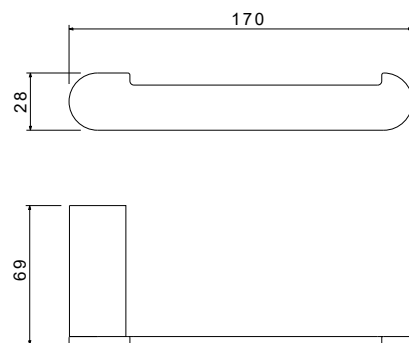

Бумагодержатель ЛИРА

- Размер 170×28×69 мм
- Основной материал: латунь / нержавеющая сталь
- Монтаж настенный, на шурупы
- Для туалетной бумаги
- Гарантия 5 лет