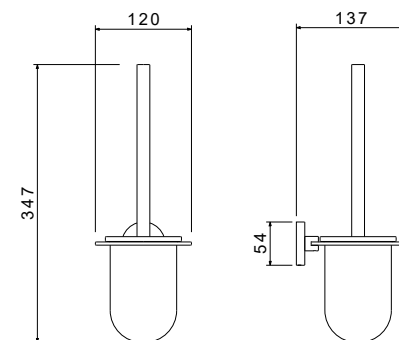

**Ершик
ОБЕРОН**

- Размер 347×120×137 мм
- Основной материал: латунь/ нержавеющая сталь / стекло белое матовое / ABS-пластик
- Монтаж настенный, на шурупы
- Для санузла
- Гарантия 5 лет