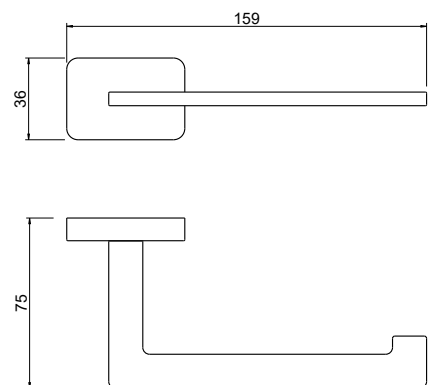

**Бумагодержатель
ЛИБРА**

- Размер 159×36×75 мм
- Основной материал: латунь
- Монтаж настенный, на шурупы
- Для туалетной бумаги
- Гарантия 5 лет