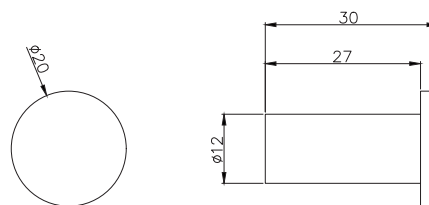

- Размер 270×185×75 мм
- Основной материал: латунь
- Монтаж настенный, на шурупы
- Для душевых принадлежностей
- Гарантия 5 лет

AQ4001CR
хром

AQ4001MB
черный матовый

Крючок ВЕГА

- Размер 30×20×20 мм
- Основной материал: нержавеющая сталь
- Монтаж настенный, на шурупы
- Для полотенец
- Гарантия 5 лет