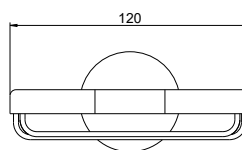

БЕТТА

Мыльница БЕТТА

- Мыльница $\varnothing 110 \times 63$ мм
- Основной материал: латунь / керамика / нержавеющая сталь
- Монтаж настенный, на шурупы
- Гарантия 5 лет

Мыльница БЕТТА

- Мыльница 120×111 мм
- Основной материал: латунь / нержавеющая сталь
- Монтаж настенный, на шурупы
- Гарантия 5 лет