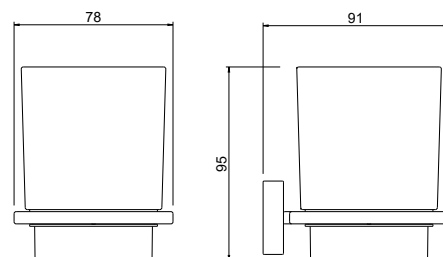

**Стакан с держателем
ЛИБРА**

- Стакан 78×91×95 мм
- Основной материал: латунь / нержавеющая сталь / стекло белое матовое
- Монтаж настенный, на шурупы
- Для зубных щеток и принадлежностей
- Гарантия 5 лет