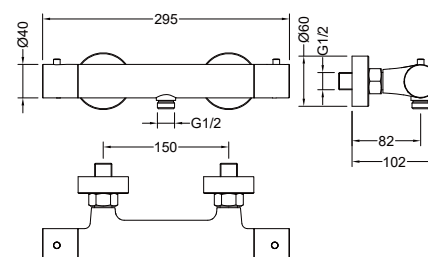

Термостатический смеситель для ванны ЕВРОПА

- Материал корпуса латунь
- Ручки из латуни
- Термостатический картридж Hensen Ø34 мм
- Аэратор Neoperl
- Дивертор керамический, поворотный
- Излив фиксированный
- S-образные эксцентрики с декоративными отражателями в комплекте
- Лейка и шланг в комплект не входят
- Гарантия 10 лет

Смеситель для ванны с душевым набором ЕВРОПА

- Материал корпуса латунь
- Керамический картридж Citec Ø35 мм
- Аэратор Neoperl
- Излив фиксированный
- 3-х функциональная лейка ручного душа из ABS-пластика
- Переключение режимов лейки ручного душа механическое
- Душевой шланг 150 см из нержавеющей стали
- Дивертор вытяжной из латуни
- Поворотный держатель ручного душа из ABS-пластика
- S-образные эксцентрики с декоративными отражателями в комплекте
- Гарантия 10 лет

Смеситель для душа ЕВРОПА

- Материал корпуса латунь
- Ручка из цинкового сплава
- Керамический картридж Citec Ø35 мм
- S-образные эксцентрики с декоративными отражателями в комплекте
- Без излива
- Лейка и шланг в комплект не входят
- Гарантия 10 лет

Термостатический смеситель для душа ЕВРОПА

- Материал корпуса латунь
- Термостатический картридж Hensen Ø34 мм
- Без излива
- S-образные эксцентрики с декоративными отражателями в комплекте
- Лейка и шланг в комплект не входят
- Гарантия 10 лет

Смеситель на борт ванны на 4 отверстия ЕВРОПА

- Материал корпуса латунь
- Ручка из цинкового сплава
- Керамический картридж Citec Ø35 мм
- Аэратор Neoperl
- Дивертор: керамический картридж, поворотный
- Излив фиксированный из латуни
- Ручной душ из латуни с 1 режимом струи
- Душевой шланг 150 см из нержавеющей стали
- Гибкая подводка в комплекте
- Гарантия 10 лет