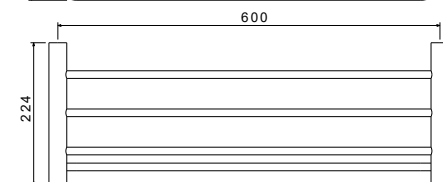

Крючок ЛИРА

- Размер 45×50×28 мм
- Основной материал: латунь / нержавеющая сталь
- Монтаж настенный, на шурупы
- Для полотенец
- Гарантия 5 лет

Крючок ЛИРА

- Размер 37×28×16 мм
- Основной материал: латунь / нержавеющая сталь
- Монтаж настенный, на шурупы
- Для полотенец
- Гарантия 5 лет

Полка для полотенец ЛИРА

- Размер 628×224×121 мм
- Основной материал: нержавеющая сталь / латунь
- Монтаж настенный, на шурупы
- Для полотенец
- Гарантия 5 лет