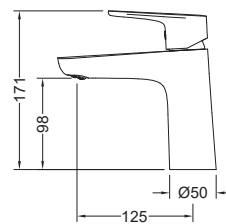

AQ1110CR
хром

AQ1110MB
черный матовый

Смеситель для раковины 98 БЕТТА

- Материал корпуса латунь
- Ручка из цинкового сплава
- Керамический картридж Citec Ø35 мм
- Аэратор Neoperl
- Излив фиксированный
- Гибкая подводка Shida ½" 600 мм из нержавеющей стали в комплекте
- Крепление для смесителя из латуни
- Гарантия 10 лет