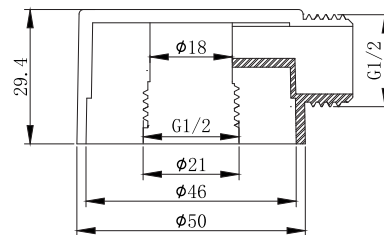

AQ2455CR
хром