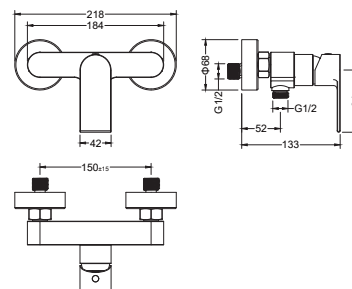

Смеситель для раковины настенный (внешняя и скрытая часть) ЛИРА

- Материал корпуса латунь
- Излив 192 мм из латуни
- Ручка из цинкового сплава
- Керамический картридж Cites Ø35 мм
- Аэратор Neoperl
- Скрытая часть в комплекте
- Гарантия 10 лет

Смеситель для биде ЛИРА

- Материал корпуса латунь
- Ручка из цинкового сплава
- Керамический картридж Cites Ø35 мм
- Аэратор Neoperl, поворотный
- Излив фиксированный
- Гибкая подводка Shida 1/2" 600 мм из нержавеющей стали в комплекте
- Крепление для смесителя из латуни
- Гарантия 10 лет

Смеситель для ванны ЛИРА

- Материал корпуса латунь
- Ручка из цинкового сплава
- Керамический картридж Cites Ø35 мм
- Аэратор Neoperl
- Дивертор вытяжной из латуни
- Излив фиксированный
- S-образные эксцентрики с декоративными отражателями в комплекте
- Лейка и шланг в комплект не входят
- Гарантия 10 лет

Смеситель для душа ЛИРА

- Материал корпуса латунь
- Ручка из цинкового сплава
- Керамический картридж Cites Ø35 мм
- S-образные эксцентрики с декоративными отражателями в комплекте
- Без излива
- Лейка и шланг в комплект не входят
- Гарантия 10 лет

Смеситель для ванны с душевым набором ЛИРА

- Материал корпуса смесителя латунь
- Керамический картридж Cites Ø35 мм
- Аэратор Neoperl
- Излив фиксированный
- 3-х функциональная лейка ручного душа из ABS-пластика
- Душевой шланг 150 см из нержавеющей стали
- Дивертор вытяжной из латуни
- Настенный поворотный держатель для ручного душа из ABS-пластика
- S-образные эксцентрики с декоративными отражателями в комплекте
- Гарантия 10 лет