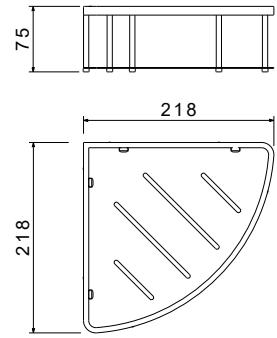

Полка для душа

- Размер 285×130×65 мм
- Основной материал: латунь
- Монтаж настенный, на шурупы
- Для душевых принадлежностей
- Гарантия 5 лет

AQ4926CR
хром

AQ4926MB
черный матовый

Угловая полка

- Размер 218×218×75 мм
- Основной материал: нержавеющая сталь
- Монтаж настенный, на шурупы
- Для душевых принадлежностей
- Гарантия 5 лет