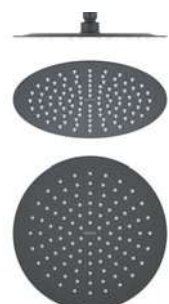

AQ2073MB
черный матовый

Круглый верхний душ 250×2 мм

- Верхний душ Ø250×2 мм из нержавеющей стали
- Шарнирное соединение из латуни, регулируемый угол наклона верхнего душа
- Функция легкой очистки форсунок Rub Clean
- Сверхтонкая конструкция 2 мм
- Монтаж универсальный
- Держатель в комплект не входит
- Гарантия 10 лет