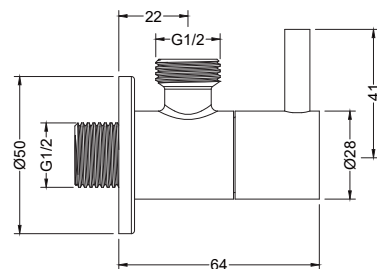

AQ2453CR
хром

AQ2453MB
черный матовый

Угловой переходник

- Основной материал: латунь
- Рукоятка из цинкового сплава
- Механизм: керамический картридж
- Гарантия 5 лет