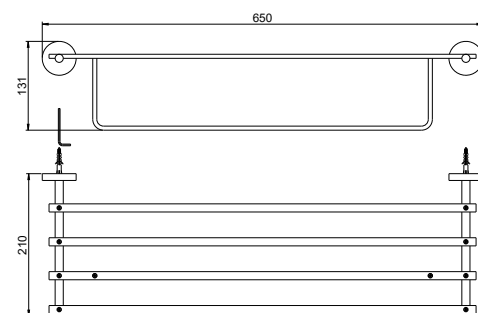

Крючок БЕТТА

- Размер 47×50×50 мм
- Основной материал:
  латунь / нержавеющая сталь
- Монтаж настенный, на шурупы
- Для полотенец
- Гарантия 5 лет

Крючок двойной БЕТТА

- Размер 78×50×50 мм
- Основной материал:
  латунь / нержавеющая сталь
- Монтаж настенный, на шурупы
- Для полотенец
- Гарантия 5 лет

Крючок тройной БЕТТА

- Крючок поворотный 100×75×50 мм
- Основной материал:
  латунь / нержавеющая сталь
- Монтаж настенный, на шурупы
- Для полотенец
- Гарантия 5 лет

Полка для полотенец БЕТТА

- Размер 650×210×131 мм
- Основной материал:
  латунь / нержавеющая сталь
- Монтаж настенный, на шурупы
- Для полотенец
- Гарантия 5 лет