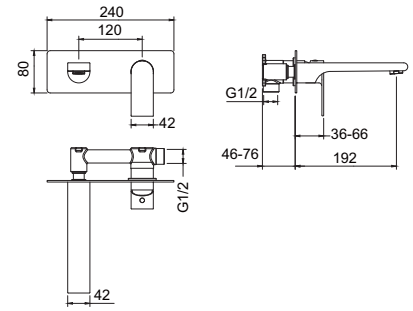

Смеситель для раковины настенный (внешняя и скрытая часть) ЛИРА

- Материал корпуса латунь
- Излив 192 мм из латуни
- Ручка из цинкового сплава
- Керамический картридж Cites Ø35 мм
- Аэратор Neoperl
- Скрытая часть в комплекте
- Гарантия 10 лет