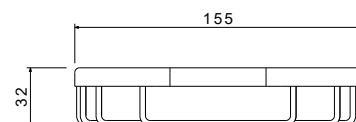

AQ4946CR
хром