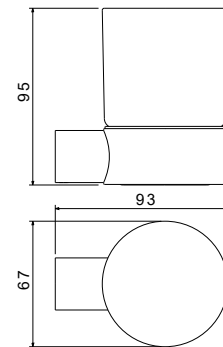

AQ4427CR
хром

AQ4427MB
черный матовый

**Стакан с держателем
ЛИРА**

- Стакан Ø69×110 мм
- Основной материал: латунь / нержавеющая сталь / стекло белое матовое
- Монтаж настенный, на шурупы
- Для зубных щеток и принадлежностей
- Гарантия 5 лет