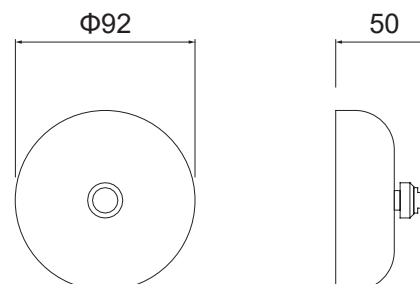

AQ4994CR
хром

AQ4994MB
черный матовый

Веревка для белья 2,5 м в комплекте с держателем

- Размер 92×92×50 мм
- Основной материал нержавеющая сталь
- Длина веревки 2,5 м
- Монтаж настенный, на шурупы
- Гарантия 5 лет