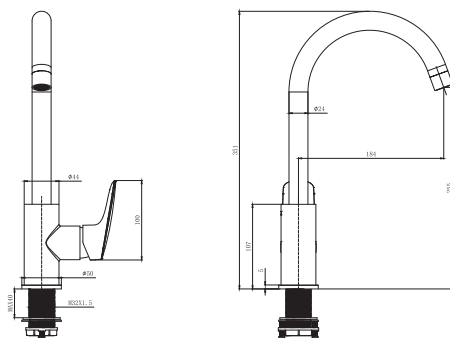

AQ1081CR
хром

AQ1081MB
черный матовый

AQ1082CR
хром

AQ1082MB
черный матовый

Смеситель для кухни (полукруглый излив) ВЕГА

- Материал корпуса латунь
- Ручка из цинкового сплава
- Керамический картридж WANHAI Ø35 мм
- Аэратор Honeycomb Coin Slot
- Излив поворотный
- Гибкая подводка 600 мм из нержавеющей стали в комплекте
- Гарантия 10 лет