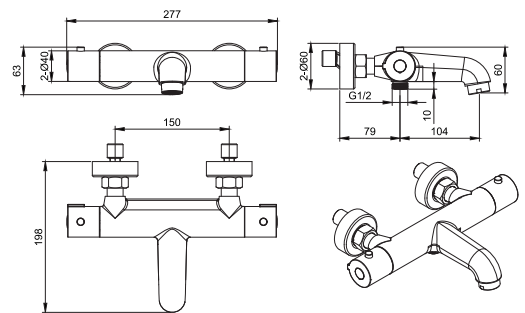

Термостатический смеситель для ванны

- Материал корпуса латунь
- Ручки из ABS-пластика
- Термостатический картридж
- Аэратор Honeycomb Coin Slot
- Дивертор встроенный керамический
- Излив фиксированный
- Клапан обратного тока воды
- S-образные эксцентрики с декоративными отражателями в комплекте
- Лейка и шланг в комплект не входят
- Гарантия 10 лет