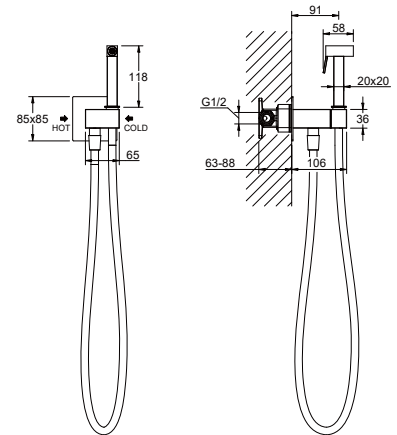

AQ2018CR
хром

AQ2018MB
черный матовый

Душевой гарнитур 3jet 65 см ЛИРА

- Душевая стойка из нержавеющей стали 70 см
- 3-х функциональная лейка ручного душа из ABS-пластика
- Переключение режимов лейки ручного душа кнопочное
- Душевой шланг 150 см из ПВХ
- Гарантия 10 лет