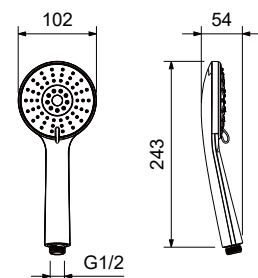

Ручной душ 100 3 jet БЕТТА

- 3-х функциональная лейка ручного душа из ABS-пластика
- Переключение режимов лейки ручного душа механическое
- Шланг в комплект не входит
- Гарантия 2 года