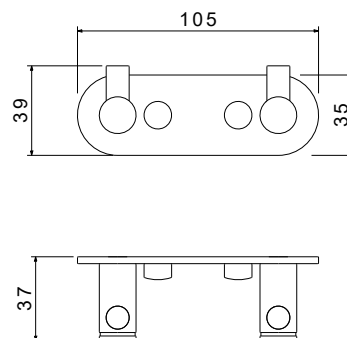

Крючок двойной ЕВРОПА

- Размер 105×39×37 мм
- Основной материал: латунь / нержавеющая сталь
- Монтаж настенный, на шурупы
- Для полотенец
- Гарантия 5 лет

AQ4123CR
хром

AQ4123MB
черный матовый

Планка с 4 крючками ЕВРОПА