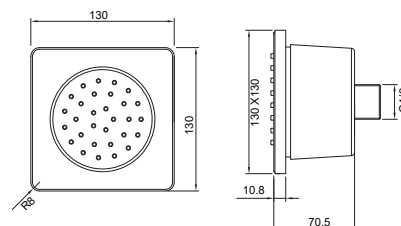

Боковая форсунка 130×130 мм

- Душевая форсунка 70,5×50×50 мм из латуни
- 1 режим струи
- Монтаж на стену
- Необходимый крепеж в комплекте
- Гарантия 2 года

AQ2098CR
хром

AQ2098MB
черный матовый

Боковая форсунка 50×50 мм