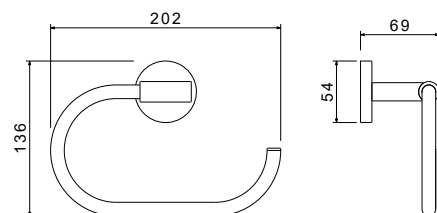

AQ4214CR
хром

Полотенцедержатель 600 мм ОБЕРОН

- Размер 667×79×54 мм
- Основной материал: латунь/ нержавеющая сталь
- Монтаж настенный, на шурупы
- Для полотенец
- Гарантия 5 лет