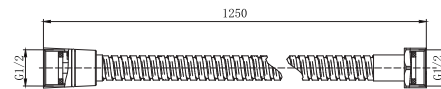

Шланг для душа нержавеющая сталь 125 см / 160 см / 200 см

- Шланг из нержавеющей стали с защитой от перекручивания
- Размер 1250 / 1600 / 2000 мм × G $\frac{1}{2}$ × G $\frac{1}{2}$
- Гарантия 2 года

AQ2110CR/AQ2111CR
AQ2112CR хром

AQ2110MB/AQ2111MB
AQ2112MB
черный матовый

Шланг для душа ПВХ 125 см / 160 см / 200 см

- Шланг из ПВХ с защитой от перекручивания
- Размер 1250 / 1600 / 2000 мм × G $\frac{1}{2}$ × G $\frac{1}{2}$
- Гарантия 2 года