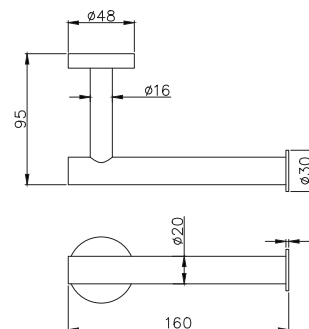

AQ4007CR
хром

AQ4007MB
черный матовый

**Бумагодержатель для запасного
рулона ВЕГА**

- Держатель $160 \times 95 \times 48$ мм
- Основной материал: нержавеющая сталь
- Монтаж настенный, на шурупы
- Для туалетной бумаги
- Гарантия 5 лет