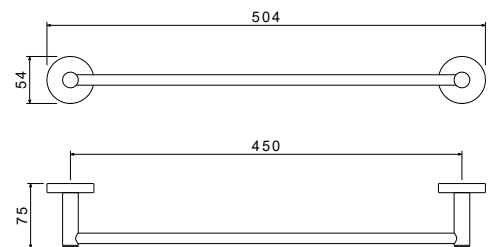

AQ4120CR
хром

AQ4120MB
черный матовый

Полотенцедержатель 450 мм ЕВРОПА

- Размер 504×75×54 мм
- Основной материал: латунь / нержавеющая сталь
- Монтаж настенный, на шурупы
- Для полотенец
- Гарантия 5 лет