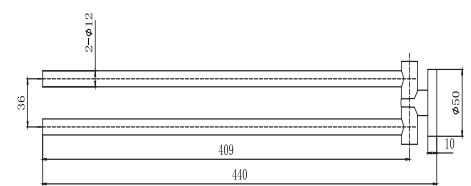

- Размер 207×190×67,5 мм
- Основной материал: нержавеющая сталь
- Монтаж настенный, на шурупы
- Для полотенец
- Гарантия 5 лет

AQ4013CR
хром

AQ4013MB
черный матовый

Полотенцедержатель двойной ВЕГА

- Полотенцедержатель поворотный 440×62×50 мм
- Основной материал: латунь / нержавеющая сталь
- Монтаж настенный, на шурупы
- Для полотенец
- Гарантия 5 лет