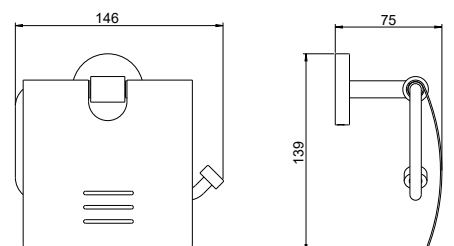

**Стакан с держателем
БЕТТА**

- Стакан Ø72×109 мм
- Основной материал: латунь / керамика / нержавеющая сталь
- Монтаж настенный, на шурупы
- Для зубных щеток и принадлежностей
- Гарантия 5 лет

**Стакан с держателем двойной
БЕТТА**

- Стакан Ø97×106 мм
- Основной материал: латунь / керамика / нержавеющая сталь
- Монтаж настенный, на шурупы
- Для зубных щеток и принадлежностей
- Гарантия 5 лет

**Дозатор
БЕТТА**

- Дозатор Ø72×194 мм
- Основной материал: латунь / керамика / нержавеющая сталь / ABS-пластик
- Монтаж настенный, на шурупы
- Для моющих средств
- Гарантия 5 лет

**Бумагодержатель квадратный
БЕТТА**

- Держатель 158×70×121 мм
- Основной материал: латунь / нержавеющая сталь
- Монтаж настенный, на шурупы
- Для туалетной бумаги
- Гарантия 5 лет

**Бумагодержатель с крышкой
БЕТТА**

- Держатель поворотный 146×139×75 мм
- Основной материал: латунь / нержавеющая сталь
- Крышка в комплекте
- Монтаж настенный, на шурупы
- Для туалетной бумаги
- Гарантия 5 лет