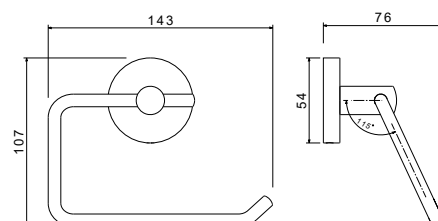

Мыльница ОБЕРОН

- Мыльница $\text{Ø}120 \times 54$ мм
- Основной материал: латунь / нержавеющая сталь / стекло белое матовое
- Монтаж настенный, на шурупы
- Гарантия 5 лет

Стакан с держателем ОБЕРОН

- Стакан $\text{Ø}90 \times 95$ мм
- Основной материал: латунь / нержавеющая сталь / стекло белое матовое
- Монтаж настенный, на шурупы
- Для зубных щеток и принадлежностей
- Гарантия 5 лет

Дозатор настольный ОБЕРОН

- Дозатор $\text{Ø}60 \times 154$ мм
- Объем 0,15л
- Основной материал: нержавеющая сталь / латунь
- Настольный, свободстоящий
- Для моющих средств
- Гарантия 5 лет

Дозатор ОБЕРОН

- Дозатор $\text{Ø}90 \times 202$ мм
- Объем 0,25л
- Основной материал: нержавеющая сталь / латунь
- Монтаж настенный, на шурупы
- Для моющих средств
- Гарантия 5 лет

Бумагодержатель квадратный ОБЕРОН

- Поворотный бумагодержатель $107 \times 76 \times 143$ мм
- Основной материал: латунь / нержавеющая сталь
- Монтаж настенный, на шурупы
- Для туалетной бумаги
- Гарантия 5 лет