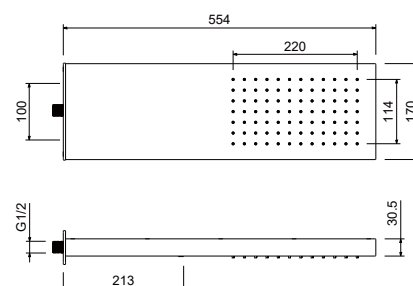

AQ2085CR
хром

AQ2085MB
черный матовый

Настенный верхний душ 2 jet 550×170×30 мм

- Верхний душ 550×170×30 мм из нержавеющей стали
- 2 режима струи: дождь / водопад
- Монтаж на стену без кронштейна
- Легкая установка
- Гарантия 10 лет