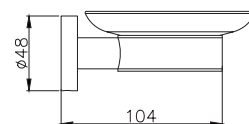

AQ4003MB
черный матовый

Мыльница ВЕГА

- Мыльница $\text{Ø}67 \times 51$ мм
- Основной материал: латунь / стекло белое матовое / нержавеющая сталь
- Монтаж настенный, на шурупы
- Гарантия 5 лет

AQ4004CR
хром