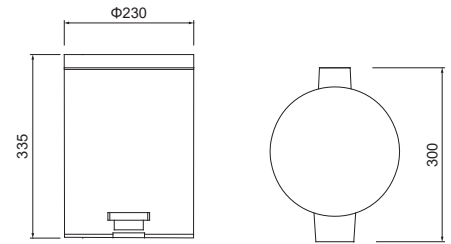

Корзина для мусора с педалью, 8 л

- Размер 230×300×335 мм
- Объем 8л
- Основной материал: нержавеющая сталь
- В комплекте: корзина с педалью и крышкой
- Напольная, свободностоящая
- Гарантия 5 лет