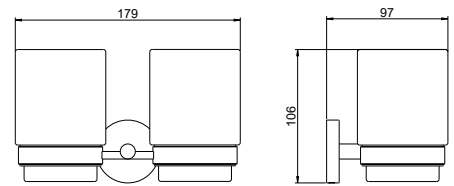

AQ4605CR
хром

AQ4605MB
черный матовый

**Дозатор
БЕТТА**

- Дозатор Ø72×194 мм
- Основной материал: латунь / керамика / нержавеющая сталь / ABS-пластик
- Монтаж настенный, на шурупы
- Для моющих средств
- Гарантия 5 лет