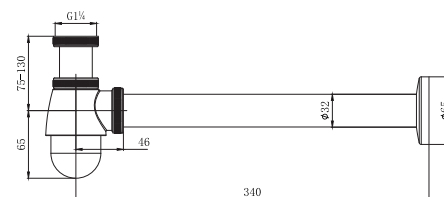

Сифон для биде

- Сифон из латуни 361×65×239 мм
- Материал трубы: нержавеющая сталь
- Диаметр слива, см: 3,2
- Возможность регулировки по высоте при установке в диапазоне 140-195 мм
- Гарантия 3 года