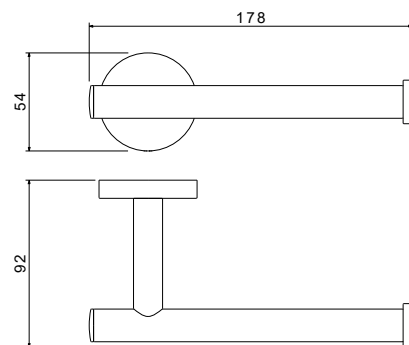

**Бумагодержатель
ОБЕРОН**

- Размер 92×54×178 мм
- Основной материал: латунь / нержавеющая сталь
- Монтаж настенный, на шурупы
- Для туалетной бумаги
- Гарантия 5 лет