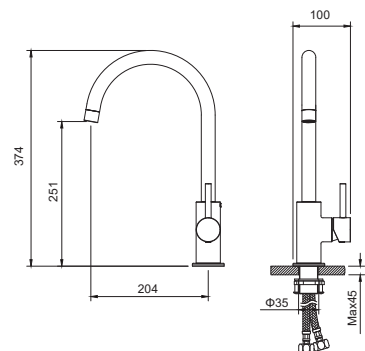

Смеситель для кухни ЕВРОПА

- Материал корпуса латунь
- Керамический картридж Cites $\varnothing 35$ мм
- Аэратор Neoperl
- Поворотный излив 360° из латуни
- Гибкая подводка Shida $\frac{1}{2}$ " 600 мм из нержавеющей стали в комплекте
- Крепление для смесителя из латуни
- Гарантия 10 лет