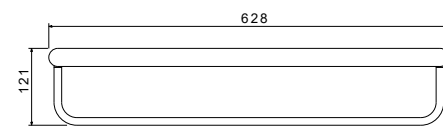

Крючок ЛИРА

- Размер 45×50×28 мм
- Основной материал: латунь / нержавеющая сталь
- Монтаж настенный, на шурупы
- Для полотенец
- Гарантия 5 лет

Крючок ЛИРА

- Размер 37×28×16 мм
- Основной материал: латунь / нержавеющая сталь
- Монтаж настенный, на шурупы
- Для полотенец
- Гарантия 5 лет

Полка для полотенец ЛИРА

- Размер 628×224×121 мм
- Основной материал: нержавеющая сталь / латунь
- Монтаж настенный, на шурупы
- Для полотенец
- Гарантия 5 лет