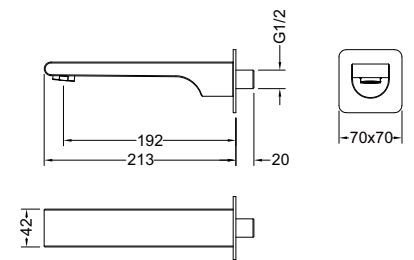

**Излив для ванны 192 мм
ЛИРА**

- Материал корпуса латунь
- Аэратор Neoperl
- Излив фиксированный
- Декоративная накладка из нержавеющей стали
- Скрытый монтаж
- Гарантия 10 лет