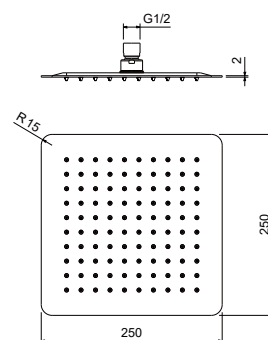

AQ2072CR
хром

AQ2072MB
черный матовый

Квадратный верхний душ 250×250×2 мм

- Верхний душ 250×250×2 мм из нержавеющей стали
- Шарнирное соединение из латуни, регулируемый угол наклона верхнего душа
- Функция легкой очистки форсунок Rub Clean
- Сверхтонкая конструкция 2 мм
- Монтаж универсальный
- Держатель в комплект не входит
- Гарантия 10 лет