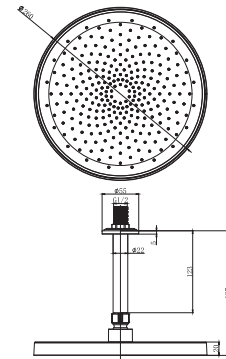

AQ2071CR
хром

AQ2071MB
черный матовый

Верхний душ потолочный 305×205 мм

- Верхний душ 305×205 мм из ABS-пластика
- Шарнирное соединение из латуни, регулируемый угол наклона верхнего душа
- Легкая очистка силиконовых форсунок
- Монтаж на потолок
- Кронштейн для душа 11,8 см из латуни в комплекте
- Гарантия 10 лет