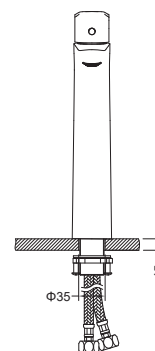

БЕТТА

Коллекция Бетта привлекает внимание каждый день.

Изливы смесителей характеризуются приятными изгибами, а эргономичная рукоятка позволяет с удобством управлять потоком струи и температурой воды.

Смесители Бетта для раковины, ванны, душа и биде элегантно и гармонично вписываются в ежедневную жизнь.

Смеситель для раковины 98 БЕТТА

- Материал корпуса латунь
- Ручка из цинкового сплава
- Керамический картридж Citec Ø35 мм
- Аэратор Neoperl
- Излив фиксированный
- Гибкая подводка Shida ½" 600 мм из нержавеющей стали в комплекте
- Крепление для смесителя из латуни
- Гарантия 10 лет

Смеситель для раковины 230 БЕТТА

- Материал корпуса латунь
- Ручка из цинкового сплава
- Керамический картридж Citec Ø35 мм
- Аэратор Neoperl
- Излив фиксированный
- Гибкая подводка Shida ½" 600 мм из нержавеющей стали в комплекте
- Крепление для смесителя из латуни
- Гарантия 10 лет