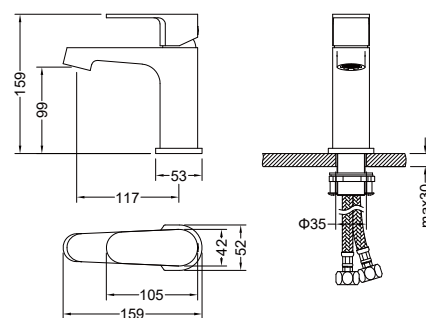

Смеситель для раковины 98 ОБЕРОН

- Материал корпуса латунь
- Ручка из цинкового сплава
- Керамический картридж Citec Ø35 мм
- Аэратор Neoperl
- Излив фиксированный
- Гибкая подводка Shida 1/2" 600 мм из нержавеющей стали в комплекте
- Крепление для смесителя из латуни
- Гарантия 10 лет

AQ1204CR
хром