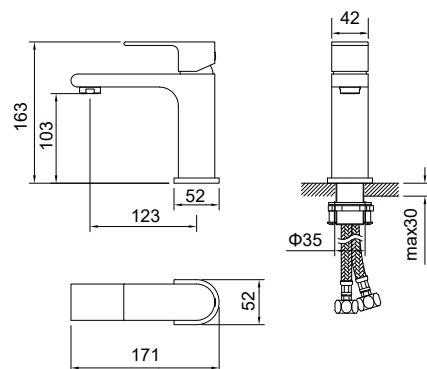

Смеситель для раковины 103 ЛИРА

- Материал корпуса латунь
- Ручка из цинкового сплава
- Керамический картридж Citec Ø35 мм
- Аэратор Neoperl
- Излив фиксированный
- Гибкая подводка Shida ½" 600 мм из нержавеющей стали в комплекте
- Крепление для смесителя из латуни
- Гарантия 10 лет

AQ1404CR
хром

Смеситель для раковины 237 ЛИРА

- Материал корпуса латунь
- Ручка из цинкового сплава
- Керамический картридж Citec Ø35 мм
- Аэратор Neoperl
- Излив фиксированный
- Гибкая подводка Shida ½" 600 мм из нержавеющей стали в комплекте
- Крепление для смесителя из латуни
- Гарантия 10 лет