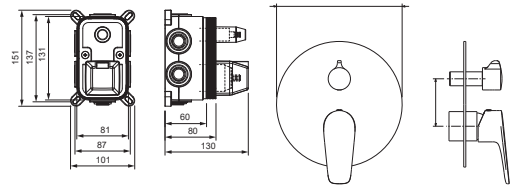

AQ1166CR
хром

AQ1166MB
черный матовый

Смеситель для душа (внешняя и скрытая часть) БЕТТА

- Смеситель из латуни с установочной коробкой на 1 потребителя
- Ручка из цинкового сплава
- Керамический картридж Citec Ø35 мм
- Скрытая часть в комплекте
- Декоративная накладка из нержавеющей стали
- Гарантия 10 лет