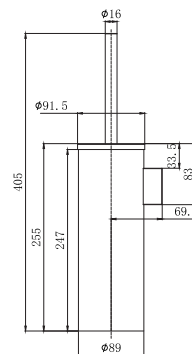

AQ4012CR
хром

AQ4012MB
черный матовый

Полотенцедержатель кольцо ВЕГА

- Размер 207×190×67,5 мм
- Основной материал: нержавеющая сталь
- Монтаж настенный, на шурупы
- Для полотенец
- Гарантия 5 лет