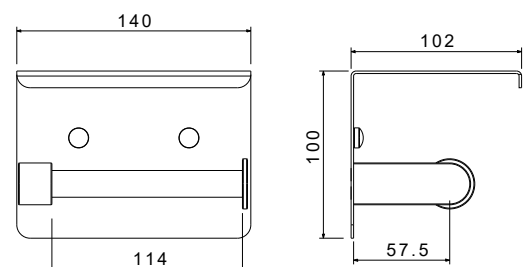

**Бумагодержатель с полкой
ЕВРОПА**

- Держатель 140×100×102 мм
- Основной материал: нержавеющая сталь
- Полочка для телефона в комплекте
- Монтаж настенный, на шурупы
- Для туалетной бумаги
- Гарантия 5 лет