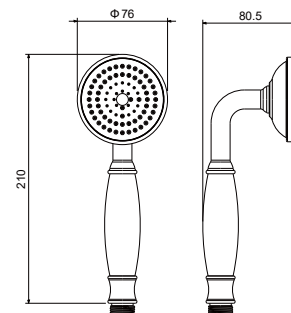

Ручной душ 65 КЛАССИК

- Ручной душ из латуни с 1 режимом струи
- Шланг в комплект не входит
- Гарантия 2 года

Верхний душ 220 мм КЛАССИК

- Материал: нержавеющая сталь
- Шарнирное соединение из латуни для регулировки угла наклона
- Режим струи тропический душ
- Держатель для душа в комплект не входит
- Гарантия 10 лет

Шланговое подсоединение КЛАССИК

- Основной материал: латунь
- Стандарт подводки: 1/2"
- Обеспечивает качественное соединение душевого шланга и трубопровода
- Гарантия 2 года

Шланговое подсоединение с держателем КЛАССИК

- Основной материал: латунь
- Стандарт подводки: 1/2"
- Обеспечивает качественное соединение душевого шланга и трубопровода
- Гарантия 2 года

Держатель ручного душа КЛАССИК

- Основной материал: латунь
- С защитной пластиковой втулкой
- Подходит для комплектации любых душевых лейек
- Гарантия 2 года