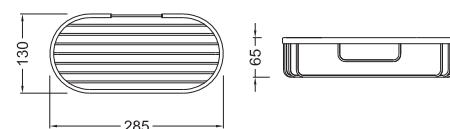

Мыльница решетка

- Размер 155×90×32 мм
- Основной материал: латунь
- Монтаж настенный, на шурупы
- Гарантия 5 лет

Мыльница решетка

- Размер 141×90×29 мм
- Основной материал: латунь
- Монтаж настенный, на шурупы
- Гарантия 5 лет

Угловая полка

- Размер 200×200×56 мм
- Основной материал: латунь
- Монтаж настенный, на шурупы
- Для душевых принадлежностей
- Гарантия 5 лет

Полка для душа

- Размер 285×130×65 мм
- Основной материал: латунь
- Монтаж настенный, на шурупы
- Для душевых принадлежностей
- Гарантия 5 лет