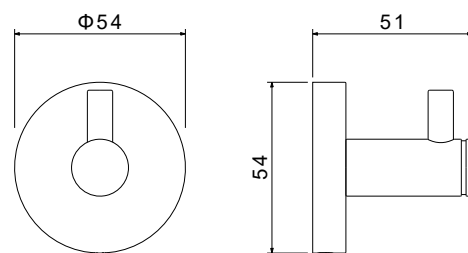

Крючок ЕВРОПА

- Размер 51×54×54 мм
- Основной материал: латунь / нержавеющая сталь
- Монтаж настенный, на шурупы
- Для полотенец
- Гарантия 5 лет