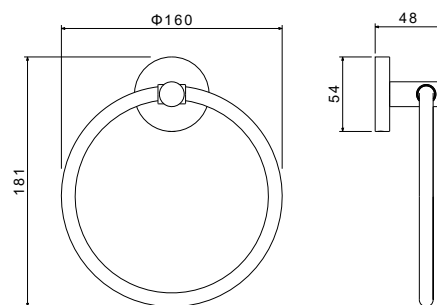

Держатель туалетной бумаги с ершиком напольный ОБЕРОН

- Размер 820×300×160 мм
- Основной материал: нержавеющая сталь
- Набор аксессуаров 2 в 1
- Напольный, свободностоящий
- Для санузла
- Гарантия 5 лет

Полотенцедержатель кольцо ОБЕРОН

- Полотенцедержатель поворотный 181×160×48 мм
- Основной материал: латунь/ нержавеющая сталь
- Монтаж настенный, на шурупы
- Для полотенец
- Гарантия 5 лет