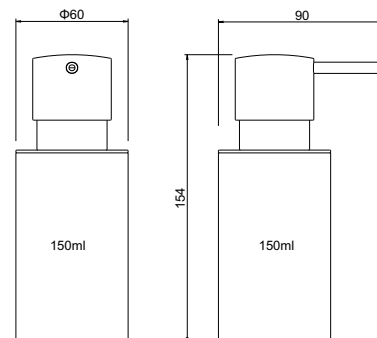

AQ4205CR
хром

AQ4205MB
черный матовый

Дозатор ОБЕРОН

- Дозатор $\text{Ø}90 \times 202$ мм
- Объем 0,25л
- Основной материал: нержавеющая сталь / латунь
- Монтаж настенный, на шурупы
- Для моющих средств
- Гарантия 5 лет