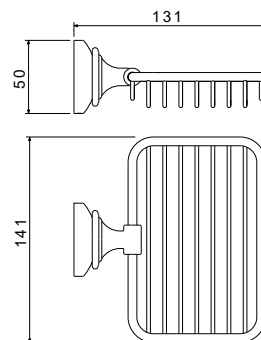

Мыльница решетка КЛАССИК

- Мыльница $141 \times 131 \times 50$ мм
- Основной материал: латунь
- Монтаж настенный, на шурупы
- Гарантия 5 лет