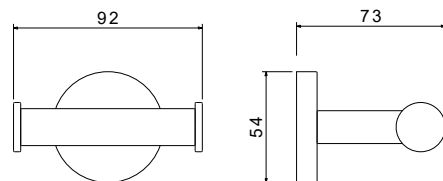

**Крючок двойной
ОБЕРОН**

- Размер 73×92×54 мм
- Основной материал: латунь / нержавеющая сталь
- Монтаж настенный, на шурупы
- Для полотенец
- Гарантия 5 лет

AQ4222CR
хром