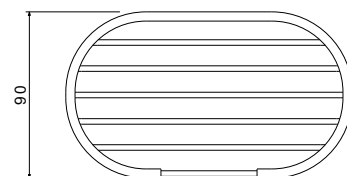

Мыльница решетка

- Размер 155×90×32 мм
- Основной материал: латунь
- Монтаж настенный, на шурупы
- Гарантия 5 лет