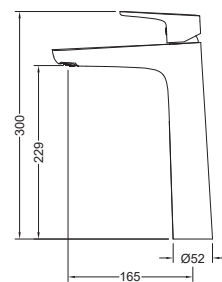

БЕТТА

Коллекция Бетта привлекает внимание каждый день.

Изливы смесителей характеризуются приятными изгибами, а эргономичная рукоятка позволяет с удобством управлять потоком струи и температурой воды.

Смесители Бетта для раковины, ванны, душа и биде элегантно и гармонично вписываются в ежедневную жизнь.

Смеситель для раковины 98 БЕТТА

- Материал корпуса латунь
- Ручка из цинкового сплава
- Керамический картридж Citec Ø35 мм
- Аэратор Neoperl
- Излив фиксированный
- Гибкая подводка Shida ½" 600 мм из нержавеющей стали в комплекте
- Крепление для смесителя из латуни
- Гарантия 10 лет

Смеситель для раковины 230 БЕТТА

- Материал корпуса латунь
- Ручка из цинкового сплава
- Керамический картридж Citec Ø35 мм
- Аэратор Neoperl
- Излив фиксированный
- Гибкая подводка Shida ½" 600 мм из нержавеющей стали в комплекте
- Крепление для смесителя из латуни
- Гарантия 10 лет