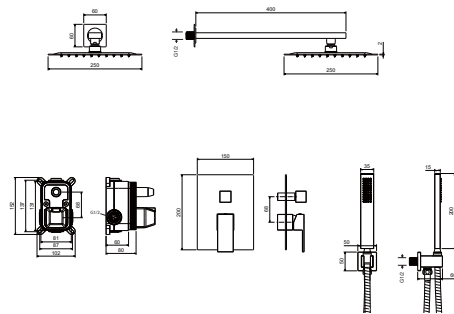

Set 3 в 1 душевой комплект ЛИБРА

- Смеситель из латуни с установочной коробкой на 2 потребителя
- Керамический картридж Cites Ø35 мм
- Дивертор поворотный
- Верхний душ 250×250×2 мм из нержавеющей стали
- Кронштейн для верхнего душа 400 мм из нержавеющей стали
- Ручной душ из латуни с 1 режимом струи
- Душевой шланг 150 см из нержавеющей стали
- Шланговое подсоединение с держателем для ручного душа из латуни
- Декоративная накладка из нержавеющей стали
- Скрытая часть в комплекте
- Гарантия 10 лет

AQ1673CR
хром