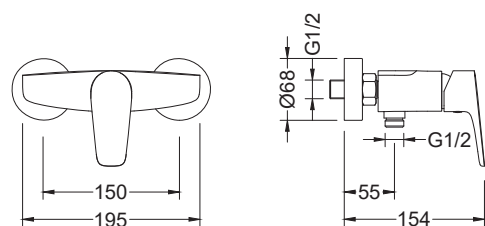

Смеситель для душа БЕТТА

- Материал корпуса латунь
- Ручка из цинкового сплава
- Керамический картридж Cites $\varnothing 35$ мм
- S-образные эксцентрики с декоративными отражателями в комплекте
- Без излива
- Лейка и шланг в комплект не входят
- Гарантия 10 лет

AQU1148CR
хром