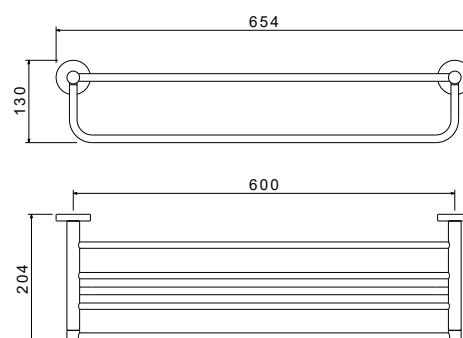

Полка для полотенец ЕВРОПА

- Размер 654×204×130 мм
- Основной материал: нержавеющая сталь
- Монтаж настенный, на шурупы
- Для полотенец
- Гарантия 5 лет