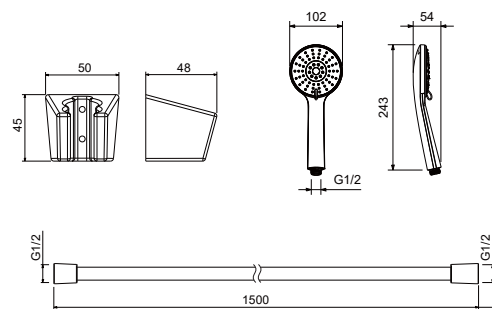

Душевой набор 100 3 jet БЕТТА

- 3-х функциональная лейка ручного душа из ABS-пластика
- Переключение режимов лейки ручного душа механическое
- Душевой шланг 150 см из ПВХ
- Держатель для душа из ABS-пластика
- Гарантия 10 лет