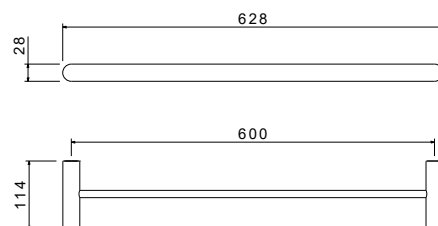

Полотенцедержатель двойной 600 мм ЛИРА

- Размер 628×114×28 мм
- Основной материал: латунь / нержавеющая сталь
- Монтаж настенный, на шурупы
- Для полотенец
- Гарантия 5 лет