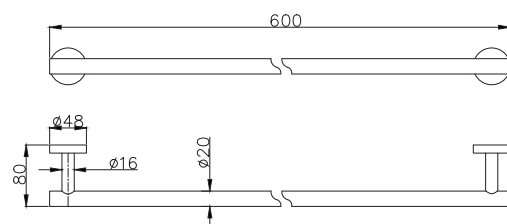

Ершик напольный ВЕГА

- Размер 405×115×91,5 мм
- Основной материал: нержавеющая сталь
- Напольный
- Для санузла
- Гарантия 5 лет

Полотенцедержатель кольцо ВЕГА

- Размер 207×190×67,5 мм
- Основной материал: нержавеющая сталь
- Монтаж настенный, на шурупы
- Для полотенец
- Гарантия 5 лет

Полотенцедержатель двойной ВЕГА

- Полотенцедержатель поворотный 440×62×50 мм
- Основной материал: латунь / нержавеющая сталь
- Монтаж настенный, на шурупы
- Для полотенец
- Гарантия 5 лет

Полотенцедержатель ВЕГА

- Размер 600×80×48 мм
- Основной материал: нержавеющая сталь
- Монтаж настенный, на шурупы
- Для полотенец
- Гарантия 5 лет

AQ4015MB
черный матовый

Полка для полотенец ВЕГА

- Размер 602×209×133 мм
- Основной материал: нержавеющая сталь
- Монтаж настенный, на шурупы
- Для полотенец
- Гарантия 5 лет