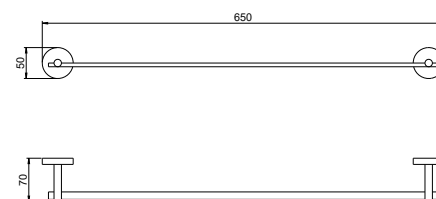

AQ4614MB
черный матовый

Полотенцедержатель 600 мм БЕТТА

- Размер 650×50×70 мм
- Основной материал: латунь / нержавеющая сталь
- Монтаж настенный, на шурупы
- Для полотенец
- Гарантия 5 лет

AQ4613CR
хром

AQ4613MB
черный матовый