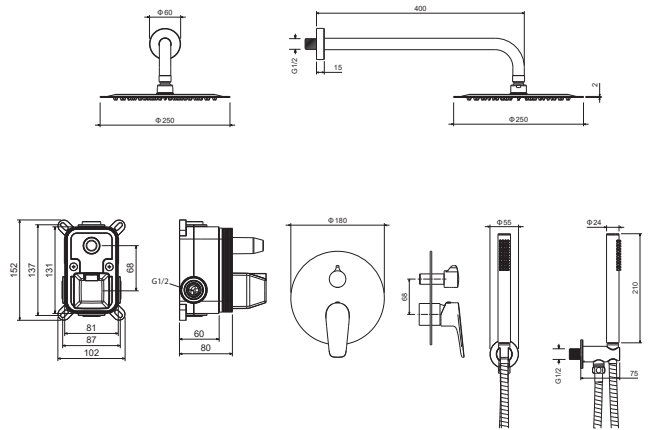

Set 3 в 1 душевой комплект БЕТТА

- Смеситель из латуни с установочной коробкой на 2 потребителя
- Керамический картридж Cites Ø35 мм
- Дивертор поворотный
- Верхний душ Ø250×2 мм из нержавеющей стали
- Кронштейн для верхнего душа 400 мм из нержавеющей стали
- Ручной душ из латуни с 1 режимом струи
- Душевой шланг 150 см из нержавеющей стали
- Шланговое подсоединение с держателем для ручного душа из латуни
- Декоративная накладка из нержавеющей стали
- Скрытая часть в комплекте
- Гарантия 10 лет

AQ1172MB черный матовый

Set 4 в 1 душевой комплект БЕТТА

- Смеситель из латуни с установочной коробкой на 3 потребителя
- Керамический картридж Cites Ø35 мм
- Аэратор Neoperl
- Дивертор поворотный
- Верхний душ Ø250×2 мм из нержавеющей стали
- Кронштейн для верхнего душа 400 мм из нержавеющей стали
- Излив фиксированный из латуни
- Ручной душ из латуни с 1 режимом струи
- Душевой шланг 150 см из нержавеющей стали
- Шланговое подсоединение с держателем для ручного душа из латуни
- Декоративные пластины из нержавеющей стали
- Скрытая часть в комплекте
- Гарантия 10 лет

Душевая система БЕТТА

- Материал корпуса латунь
- Ручка из цинкового сплава
- Керамический картридж Cites Ø35 мм
- Аэратор Neoperl
- Дивертор поворотный
- Излив фиксированный
- Верхний душ Ø220 мм из нержавеющей стали
- Душевая штанга из нержавеющей стали Ø23 мм с регулировкой по высоте 88,4-138,4 см
- 3-х функциональная лейка ручного душа из ABS-пластика
- Переключение режимов лейки ручного душа кнопочное
- Душевой шланг 150 см из нержавеющей стали
- Держателем для ручного душа из латуни
- S-образные эксцентрики с декоративными отражателями в комплекте
- Гарантия 10 лет