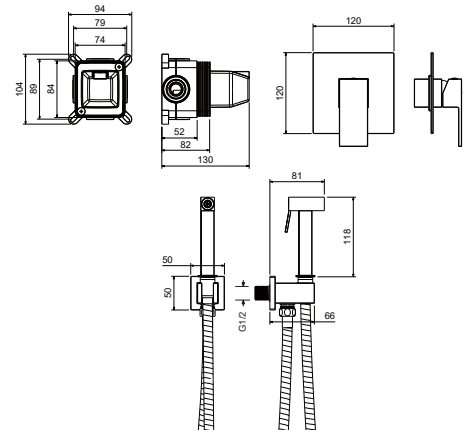

**Набор с гигиеническим душем
(смеситель + гигиеническая лейка +
шланг + шланговое подсоединение
с держателем) ЛИБРА**

- Смеситель из латуни с установочной коробкой
- Керамический картридж Cites Ø35 мм
- Лейка гигиенического душа с нажимным механизмом из латуни
- Душевой шланг 120 см из нержавеющей стали
- Шланговое подсоединение с держателем для душа из латуни
- Декоративная накладка из нержавеющей стали
- Скрытая часть в комплекте
- Гарантия 10 лет

AQ1022CR
хром