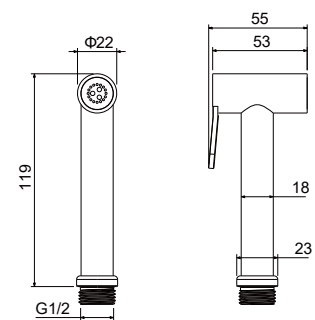

Гигиенический ручной душ

- Лейка гигиенического душа с нажимным механизмом из латуни
- Шланг в комплект не входит
- Гарантия 2 года

AQ2058CR
хром

AQ2058MB
черный матовый