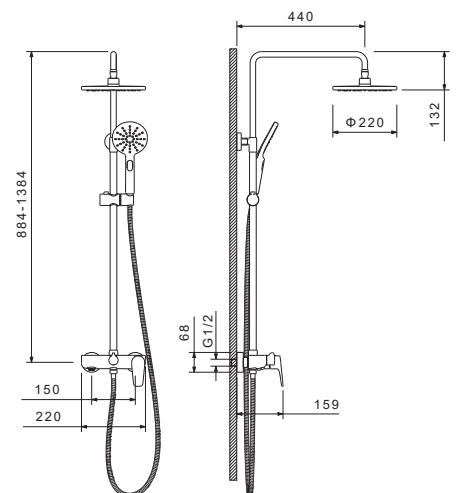

Set 3 в 1 душевой комплект БЕТТА

- Смеситель из латуни с установочной коробкой на 2 потребителя
- Керамический картридж Cites Ø35 мм
- Дивертор поворотный
- Верхний душ Ø250×2 мм из нержавеющей стали
- Кронштейн для верхнего душа 400 мм из нержавеющей стали
- Ручной душ из латуни с 1 режимом струи
- Душевой шланг 150 см из нержавеющей стали
- Шланговое подсоединение с держателем для ручного душа из латуни
- Декоративная накладка из нержавеющей стали
- Скрытая часть в комплекте
- Гарантия 10 лет

Set 4 в 1 душевой комплект БЕТТА

- Смеситель из латуни с установочной коробкой на 3 потребителя
- Керамический картридж Cites Ø35 мм
- Аэратор Neoperl
- Дивертор поворотный
- Верхний душ Ø250×2 мм из нержавеющей стали
- Кронштейн для верхнего душа 400 мм из нержавеющей стали
- Излив фиксированный из латуни
- Ручной душ из латуни с 1 режимом струи
- Душевой шланг 150 см из нержавеющей стали
- Шланговое подсоединение с держателем для ручного душа из латуни
- Декоративные пластины из нержавеющей стали
- Скрытая часть в комплекте
- Гарантия 10 лет

Душевая система БЕТТА

- Материал корпуса латунь
- Ручка из цинкового сплава
- Керамический картридж Cites Ø35 мм
- Аэратор Neoperl
- Дивертор поворотный
- Излив фиксированный
- Верхний душ Ø220 мм из нержавеющей стали
- Душевая штанга из нержавеющей стали Ø23 мм с регулировкой по высоте 88,4-138,4 см
- 3-х функциональная лейка ручного душа из ABS-пластика
- Переключение режимов лейки ручного душа кнопочное
- Душевой шланг 150 см из нержавеющей стали
- Держателем для ручного душа из латуни
- S-образные эксцентрики с декоративными отражателями в комплекте
- Гарантия 10 лет