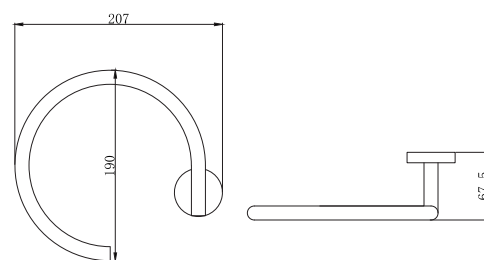

- Размер 207×190×67,5 мм
- Основной материал: нержавеющая сталь
- Монтаж настенный, на шурупы
- Для полотенец
- Гарантия 5 лет

AQ4013CR
хром

AQ4013MB
черный матовый

Полотенцедержатель двойной ВЕГА

- Полотенцедержатель поворотный 440×62×50 мм
- Основной материал: латунь / нержавеющая сталь
- Монтаж настенный, на шурупы
- Для полотенец
- Гарантия 5 лет