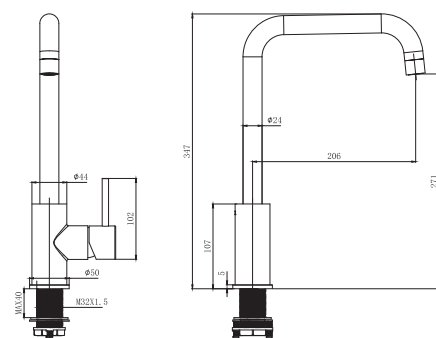

AQ1082CR
хром