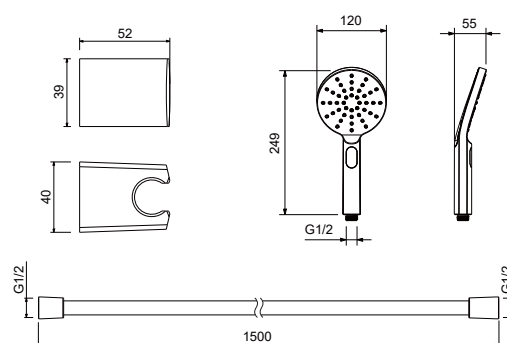

AQ2006CR
хром