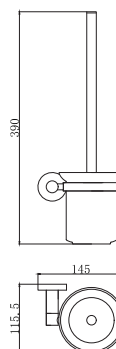

AQ4010CR
хром

AQ4010MB
черный матовый

**Ершик настенный
ВЕГА**

- Размер $390 \times 115,5 \times 145$ мм
- Основной материал: латунь / нержавеющая сталь / стекло белое матовое
- Монтаж настенный, на шурупы
- Для санузла
- Гарантия 5 лет