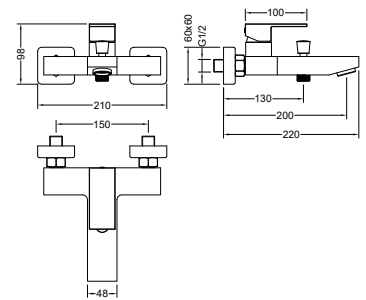

Смеситель для душа ЛИБРА

- Материал корпуса латунь
- Ручка из цинкового сплава
- Керамический картридж Citec Ø35 мм
- S-образные эксцентрики с декоративными отражателями в комплекте
- Без излива
- Лейка и шланг в комплект не входят
- Гарантия 10 лет