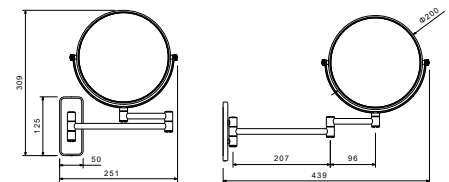

Угловая полка

- Размер 218×218×75 мм
- Основной материал: нержавеющая сталь
- Монтаж настенный, на шурупы
- Для душевых принадлежностей
- Гарантия 5 лет

Полка для душа

- Размер 265×124×75 мм
- Основной материал: нержавеющая сталь
- Монтаж настенный, на шурупы
- Для душевых принадлежностей
- Гарантия 5 лет

Зеркало косметическое
настенное 3х

- Телескопическое зеркало Ø200 мм
- Основной материал латунь
- Кратность увеличения х3
- Вторая сторона – обычное зеркало
- Монтаж настенный, на шурупы
- Гарантия 5 лет

Зеркало косметическое
настенное 5х

- Телескопическое зеркало Ø200 мм
- Основной материал латунь
- Кратность увеличения х5
- Вторая сторона – обычное зеркало
- Монтаж настенный, на шурупы
- Гарантия 5 лет