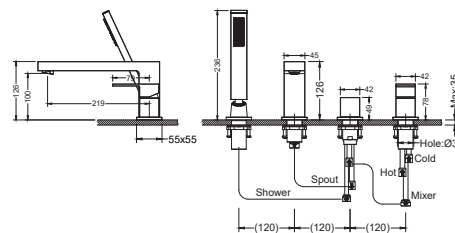

Смеситель на борт ванны на 4 отверстия ЛИБРА

- Материал корпуса смесителя латунь
- Ручка смесителя из цинкового сплава
- Керамический картридж Citec Ø35 мм
- Аэратор Neoperl
- Дивертор: керамический картридж, поворотный
- Излив фиксированный из латуни
- Ручной душ из латуни с 1 режимом струи
- Душевой шланг 150 см из нержавеющей стали
- Гибкая подводка в комплекте
- Гарантия 10 лет