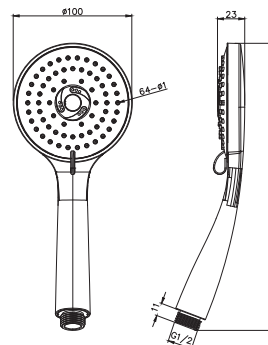

Ручной душ 3jet

- 3-х функциональная лейка ручного душа из ABS-пластика
- Переключение режимов лейки ручного душа механическое
- Шланг в комплект не входит
- Гарантия 2 года

AQ2001CR
хром