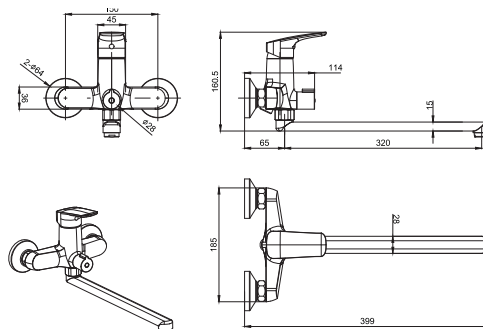

Смеситель для ванны с длинным изливом 227 ВЕГА

- Материал корпуса латунь
- Ручка из цинкового сплава
- Керамический картридж WANHAI Ø35 мм
- Аэратор Honeycomb Coin Slot
- Дивертор WANHAI, поворотный
- Излив поворотный
- S-образные эксцентрики с декоративными отражателями в комплекте
- Лейка и шланг в комплект не входят
- Гарантия 10 лет