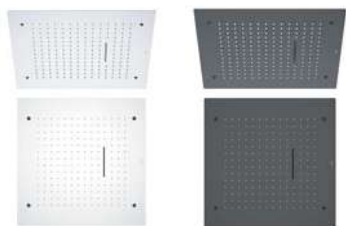

Круглый верхний душ 300×7 мм

- Верхний душ Ø300×7 мм из нержавеющей стали
- Шарнирное соединение из латуни, регулируемый угол наклона верхнего душа
- Функция легкой очистки форсунок TPR
- Ограничитель расхода воды – 12 л/мин
- Монтаж универсальный
- Держатель в комплект не входит
- Гарантия 10 лет

AQ2082CR
хром

AQ2082MB
черный матовый

Верхний душ 500×500 мм, 2 jet (внешняя и скрытая часть)

- Верхний душ 500×500 мм из нержавеющей стали
- 2 режима струи: дождь / водопад
- Трехслойная прочная конструкция
- Монтаж на потолок
- Скрытая часть в комплекте
- Гарантия 10 лет