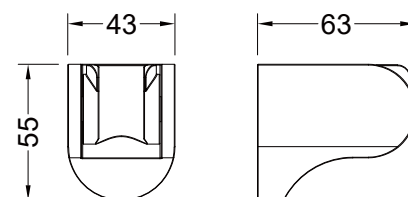

Держатель ручного душа

- Основной материал: латунь
- Подходит для комплектации любых душевых лейек
- Гарантия 2 года

Держатель ручного душа

- Основной материал: ABS-пластик
- Подходит для комплектации любых душевых лейек
- Гарантия 2 года

Держатель ручного душа

- Основной материал: ABS-пластик
- Подходит для комплектации любых душевых лейек
- Гарантия 2 года

Держатель ручного душа

- Основной материал: ABS-пластик
- Подходит для комплектации любых душевых лейек
- Гарантия 2 года

Держатель ручного душа

- Основной материал: ABS-пластик
- Подходит для комплектации любых душевых лейек
- Гарантия 2 года