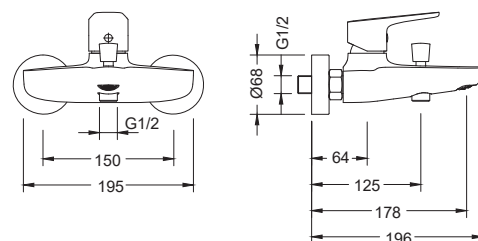

Смеситель для ванны БЕТТА

- Материал корпуса латунь
- Ручка из цинкового сплава
- Керамический картридж Cites $\varnothing 35$ мм
- Аэратор Neoperl
- Дивертор вытяжной из латуни
- Излив фиксированный
- S-образные эксцентрики с декоративными отражателями в комплекте
- Лейка и шланг в комплект не входят
- Гарантия 10 лет