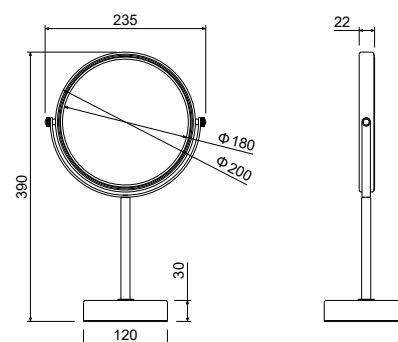

Зеркало косметическое настенное с подсветкой 5x

- Телескопическое зеркало Ø190 мм
- Основной материал латунь
- Кратность увеличения х5
- Вторая сторона – обычное зеркало
- Подсветка: LED 6400K
- Монтаж настенный, на шурупы
- Гарантия 5 лет

Зеркало косметическое настенное с подсветкой 5x

- Телескопическое зеркало Ø190 мм
- Основной материал латунь
- Кратность увеличения х5
- Вторая сторона – обычное зеркало
- Подсветка: LED 6400K
- Монтаж настенный, на шурупы
- Гарантия 5 лет

Зеркало косметическое настольное 3x

- Зеркало Ø180 мм
- Основной материал латунь
- Кратность увеличения х3
- Вторая сторона – обычное зеркало
- Настольное, свободностоящее
- Гарантия 5 лет

Зеркало косметическое настольное 5x

- Зеркало Ø180 мм
- Основной материал латунь
- Кратность увеличения х5
- Вторая сторона – обычное зеркало
- Настольное, свободностоящее
- Гарантия 5 лет

Веревка для белья 2,5 м в комплекте с держателем

- Размер 92×92×50 мм
- Основной материал нержавеющая сталь
- Длина веревки 2,5 м
- Монтаж настенный, на шурупы
- Гарантия 5 лет