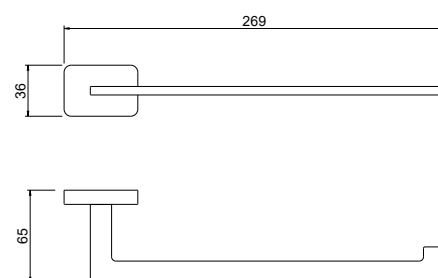

Полотенцедержатель ЛИБРА

- Размер 269×65×36 мм
- Основной материал:
  латунь/ нержавеющая сталь
- Монтаж настенный, на шурупы
- Для полотенец
- Гарантия 5 лет