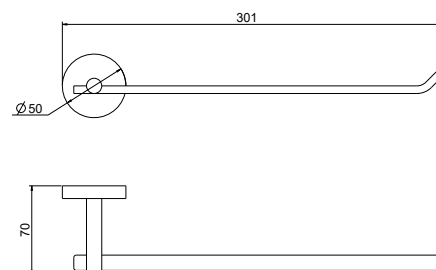

AQ4614CR
хром

AQ4614MB
черный матовый

Полотенцедержатель 600 мм БЕТТА

- Размер 650×50×70 мм
- Основной материал: латунь / нержавеющая сталь
- Монтаж настенный, на шурупы
- Для полотенец
- Гарантия 5 лет