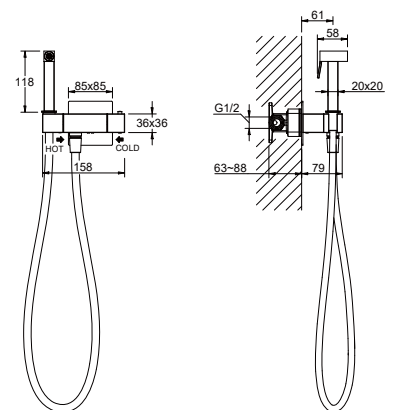

**Комплект для гигиенического душа
термостатический встроенный (смеситель
+ гигиеническая лейка + шланг) ЛИБРА**

- Смеситель из латуни с установочной коробкой
- Термостатический картридж Hensen Ø27 мм из латуни
- Лейка гигиенического душа с нажимным механизмом из латуни
- Душевой шланг 120 см из нержавеющей стали
- Декоративная накладка из нержавеющей стали
- Скрытая часть в комплекте
- Гарантия 10 лет