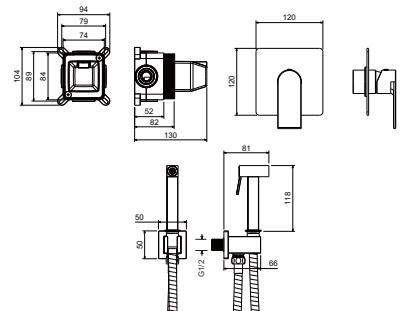

Набор с гигиеническим душем (смеситель + гигиеническая лейка + шланг + шланговое подсоединение с держателем) ЛИРА

- Смеситель из латуни с установочной коробкой
- Керамический картридж Citec Ø35 мм
- Лейка гигиенического душа с нажимным механизмом из латуни
- Душевой шланг 120 см из нержавеющей стали
- Шланговое подсоединение с держателем для душа из латуни
- Декоративная накладка из нержавеющей стали
- Скрытая часть в комплекте
- Гарантия 10 лет