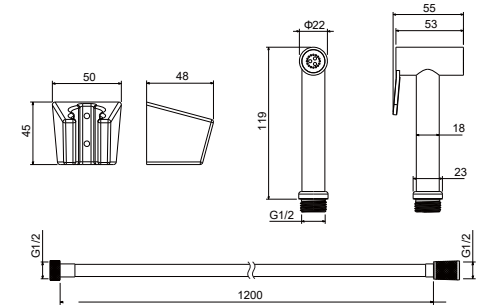

Гигиенический ручной душ со шлангом 125 см с держателем

- Лейка гигиенического душа с нажимным механизмом из ABS-пластика
- Держатель для душа из ABS-пластика
- Душевой шланг 120 см из нержавеющей стали
- Гарантия 10 лет

AQ2050CR
хром

AQ2050MB
черный матовый