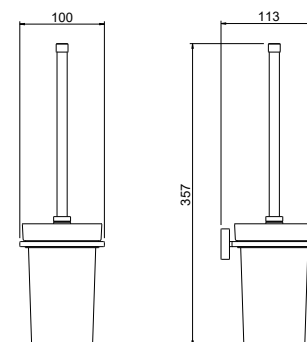

Бумагодержатель с полкой ЛИБРА

- Размер 187×120×79 мм
- Основной материал:
  латунь / нержавеющая сталь
- Полочка для телефона в комплекте
- Монтаж настенный, на шурупы
- Для туалетной бумаги
- Гарантия 5 лет

Бумагодержатель с полкой ЛИБРА

- Размер 271×77×54 мм
- Основной материал:
  латунь / нержавеющая сталь
- Полочка для телефона в комплекте
- Монтаж настенный, на шурупы
- Для туалетной бумаги
- Гарантия 5 лет

Ершик ЛИБРА

- Размер 357×113×100 мм
- Основной материал:
  латунь / нержавеющая сталь / стекло
  белое матовое / ABS-пластик
- Монтаж настенный, на шурупы
- Для санузла
- Гарантия 5 лет

Полотенцедержатель ЛИБРА

- Размер 269×65×36 мм
- Основной материал:
  латунь/ нержавеющая сталь
- Монтаж настенный, на шурупы
- Для полотенец
- Гарантия 5 лет

Полотенцедержатель 450 мм ЛИБРА

- Размер 502×65×36 мм
- Основной материал:
  латунь / нержавеющая сталь
- Монтаж настенный, на шурупы
- Для полотенец
- Гарантия 5 лет