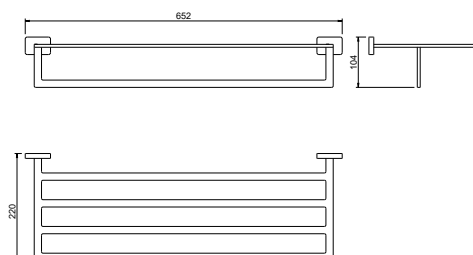

AQ4315MB
черный матовый

**Полка для полотенец
ЛИБРА**

- Размер 652×220×104 мм
- Основной материал: нержавеющая сталь
- Монтаж настенный, на шурупы
- Для полотенец
- Гарантия 5 лет

AQ4956CR
хром

AQ4956MB
черный матовый