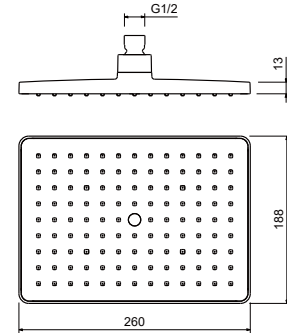

AQ2070CR
хром

AQ2070MB
черный матовый

Верхний душ потолочный 260 мм

- Верхний душ Ø260 мм из ABS-пластика
- Шарнирное соединение из латуни, регулируемый угол наклона верхнего душа
- Легкая очистка силиконовых форсунок
- Монтаж на потолок
- Кронштейн для душа 12,3 см из латуни в комплекте
- Гарантия 10 лет