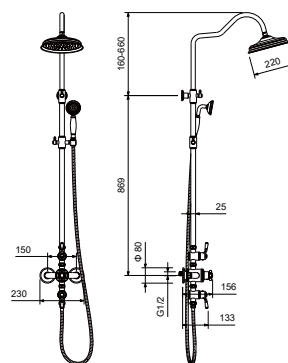

AQ2563CR
хром

AQ2563MB
черный
матовый

AQ2563PG
золото
полированное

Термостатическая душевая система КЛАССИК

- Материал корпуса смесителя латунь
- Ручка смесителя из латуни
- Термостатический картридж Vernet
- Дивертор поворотный
- Верхний душ Ø220 мм из нержавеющей стали
- Душевая штанга из латуни Ø25 мм с регулировкой по высоте 102,9-152,9 см
- Ручной душ из латуни с 1 режимом струи
- Душевой шланг 150 см из нержавеющей стали
- S-образные эксцентрики с декоративными отражателями в комплекте
- Без излива
- Гарантия 10 лет