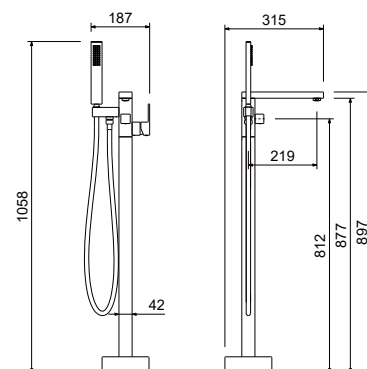

Set 3 в 1 душевой комплект ЛИБРА

- Смеситель из латуни с установочной коробкой на 2 потребителя
- Керамический картридж Cites Ø35 мм
- Дивертор поворотный
- Верхний душ 250×250×2 мм из нержавеющей стали
- Кронштейн для верхнего душа 400 мм из нержавеющей стали
- Ручной душ из латуни с 1 режимом струи
- Душевой шланг 150 см из нержавеющей стали
- Шланговое подсоединение с держателем для ручного душа из латуни
- Декоративная накладка из нержавеющей стали
- Скрытая часть в комплекте
- Гарантия 10 лет

Set 4 в 1 душевой комплект ЛИБРА

- Смеситель из латуни с установочной коробкой на 3 потребителя
- Керамический картридж Cites Ø35 мм
- Аэратор Neoperl
- Дивертор поворотный
- Верхний душ 250×250×2 мм из нержавеющей стали
- Кронштейн для верхнего душа 400 мм из нержавеющей стали
- Излив фиксированный из латуни
- Ручной душ из латуни с 1 режимом струи
- Душевой шланг 150 см из нержавеющей стали
- Шланговое подсоединение с держателем для ручного душа из латуни
- Декоративные пластины из нержавеющей стали
- Скрытая часть в комплекте
- Гарантия 10 лет

Смеситель для ванны напольный ЛИБРА

- Материал корпуса смесителя латунь
- Ручка смесителя из цинкового сплава
- Керамический картридж Hain-yo Ø35 мм
- Аэратор Neoperl
- Излив фиксированный
- Дивертор: керамический картридж, поворотный
- Душевой шланг 150 см из нержавеющей стали с защитой от перекручивания
- Ручной душ из латуни с 1 режимом струи
- Крепление для смесителя в комплекте
- Гарантия 10 лет